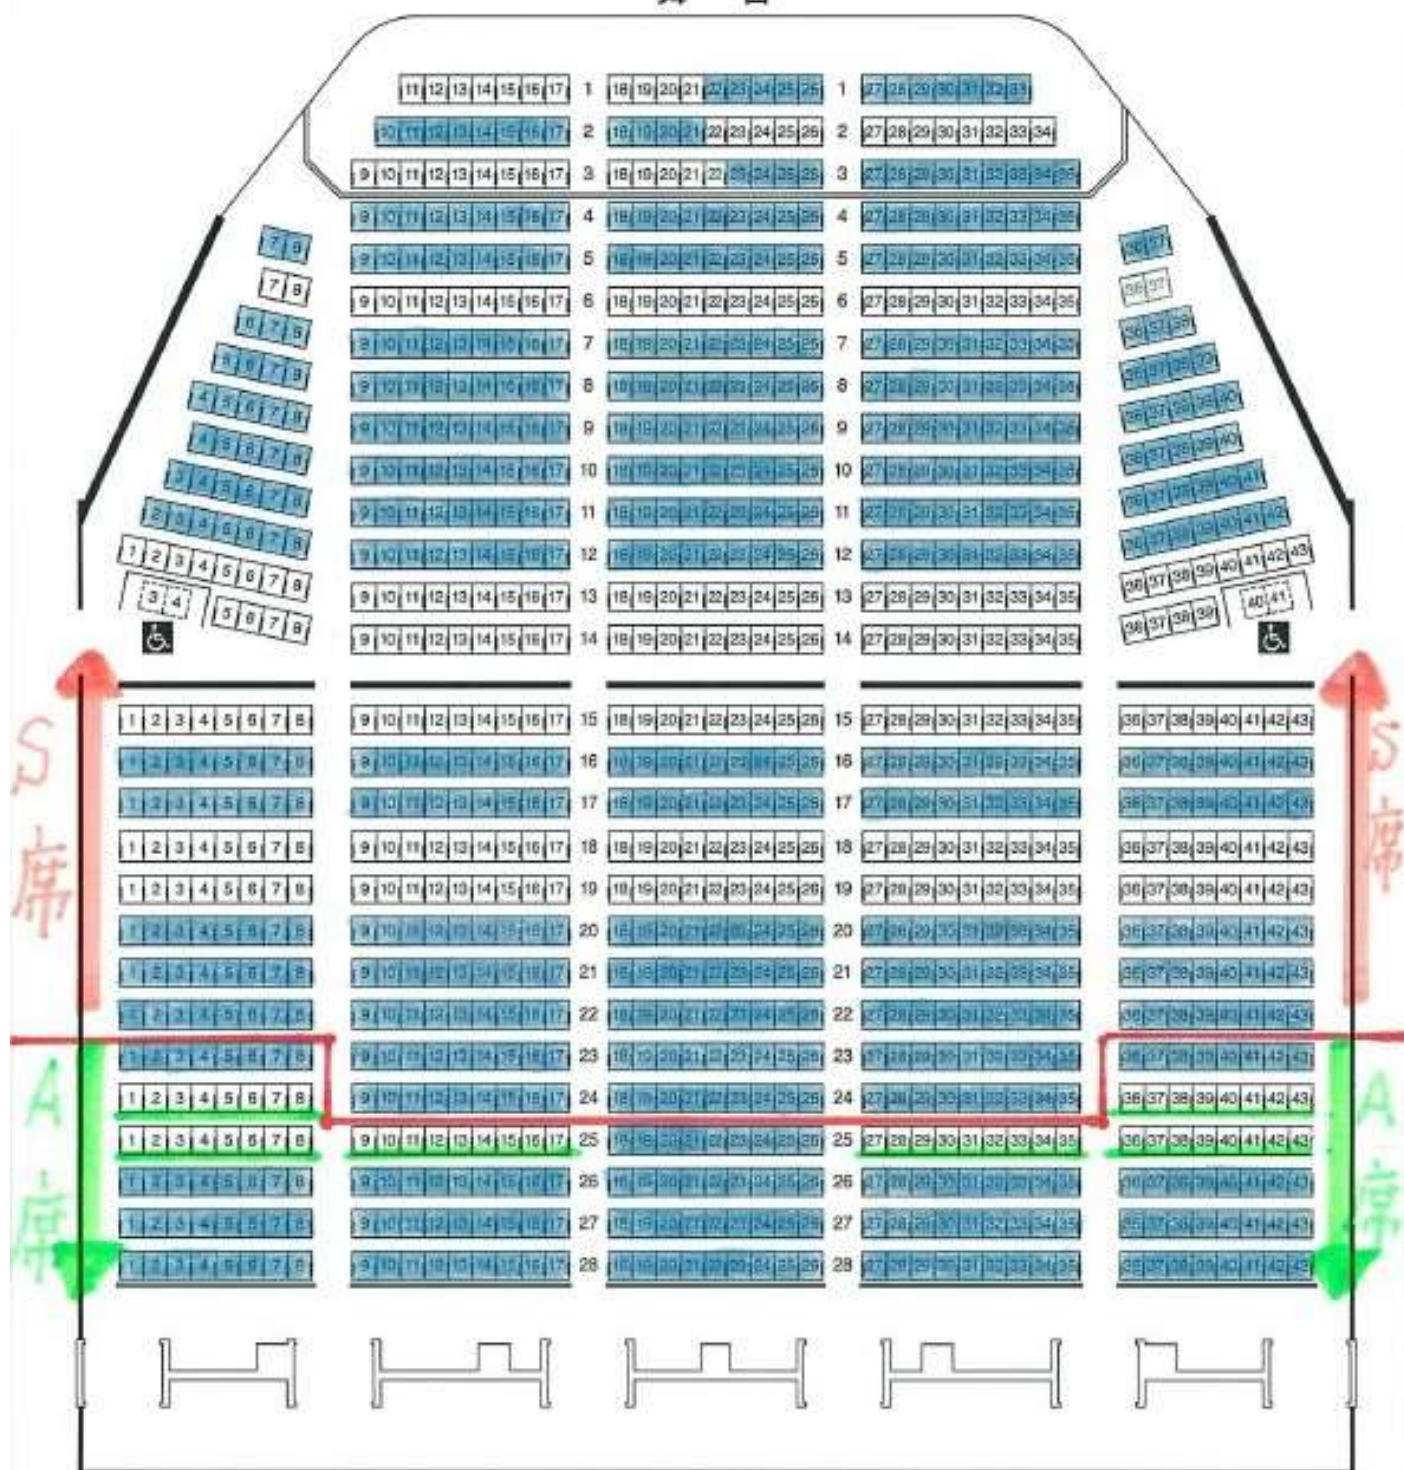

# 館林市文化会館 大ホール座席表

舞 台

総座席数：1,066席

車椅子席：4席

注) オークストラビットを使用の場合、  
1～4列まで使用できません。