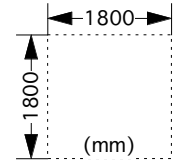

館林市三の丸芸術ホール

間口14m・プロセ高6m・スノコ高10~12m・奥行き8m

1/110