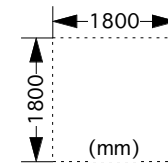

## 反響板

間口14m・プロセ高6m・スノコ高10~12m・奥行き8m

1/110