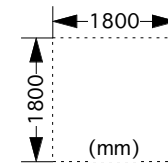

## 音響回路図

間口14m・プロセ高6m・スノコ高10~12m・奥行き8m

1/110