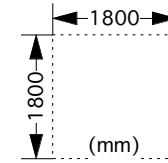

館林市三の丸芸術ホール

照明回路図

間口14m・プロセ高6m・スノコ高10~12m・奥行き8m

1/110