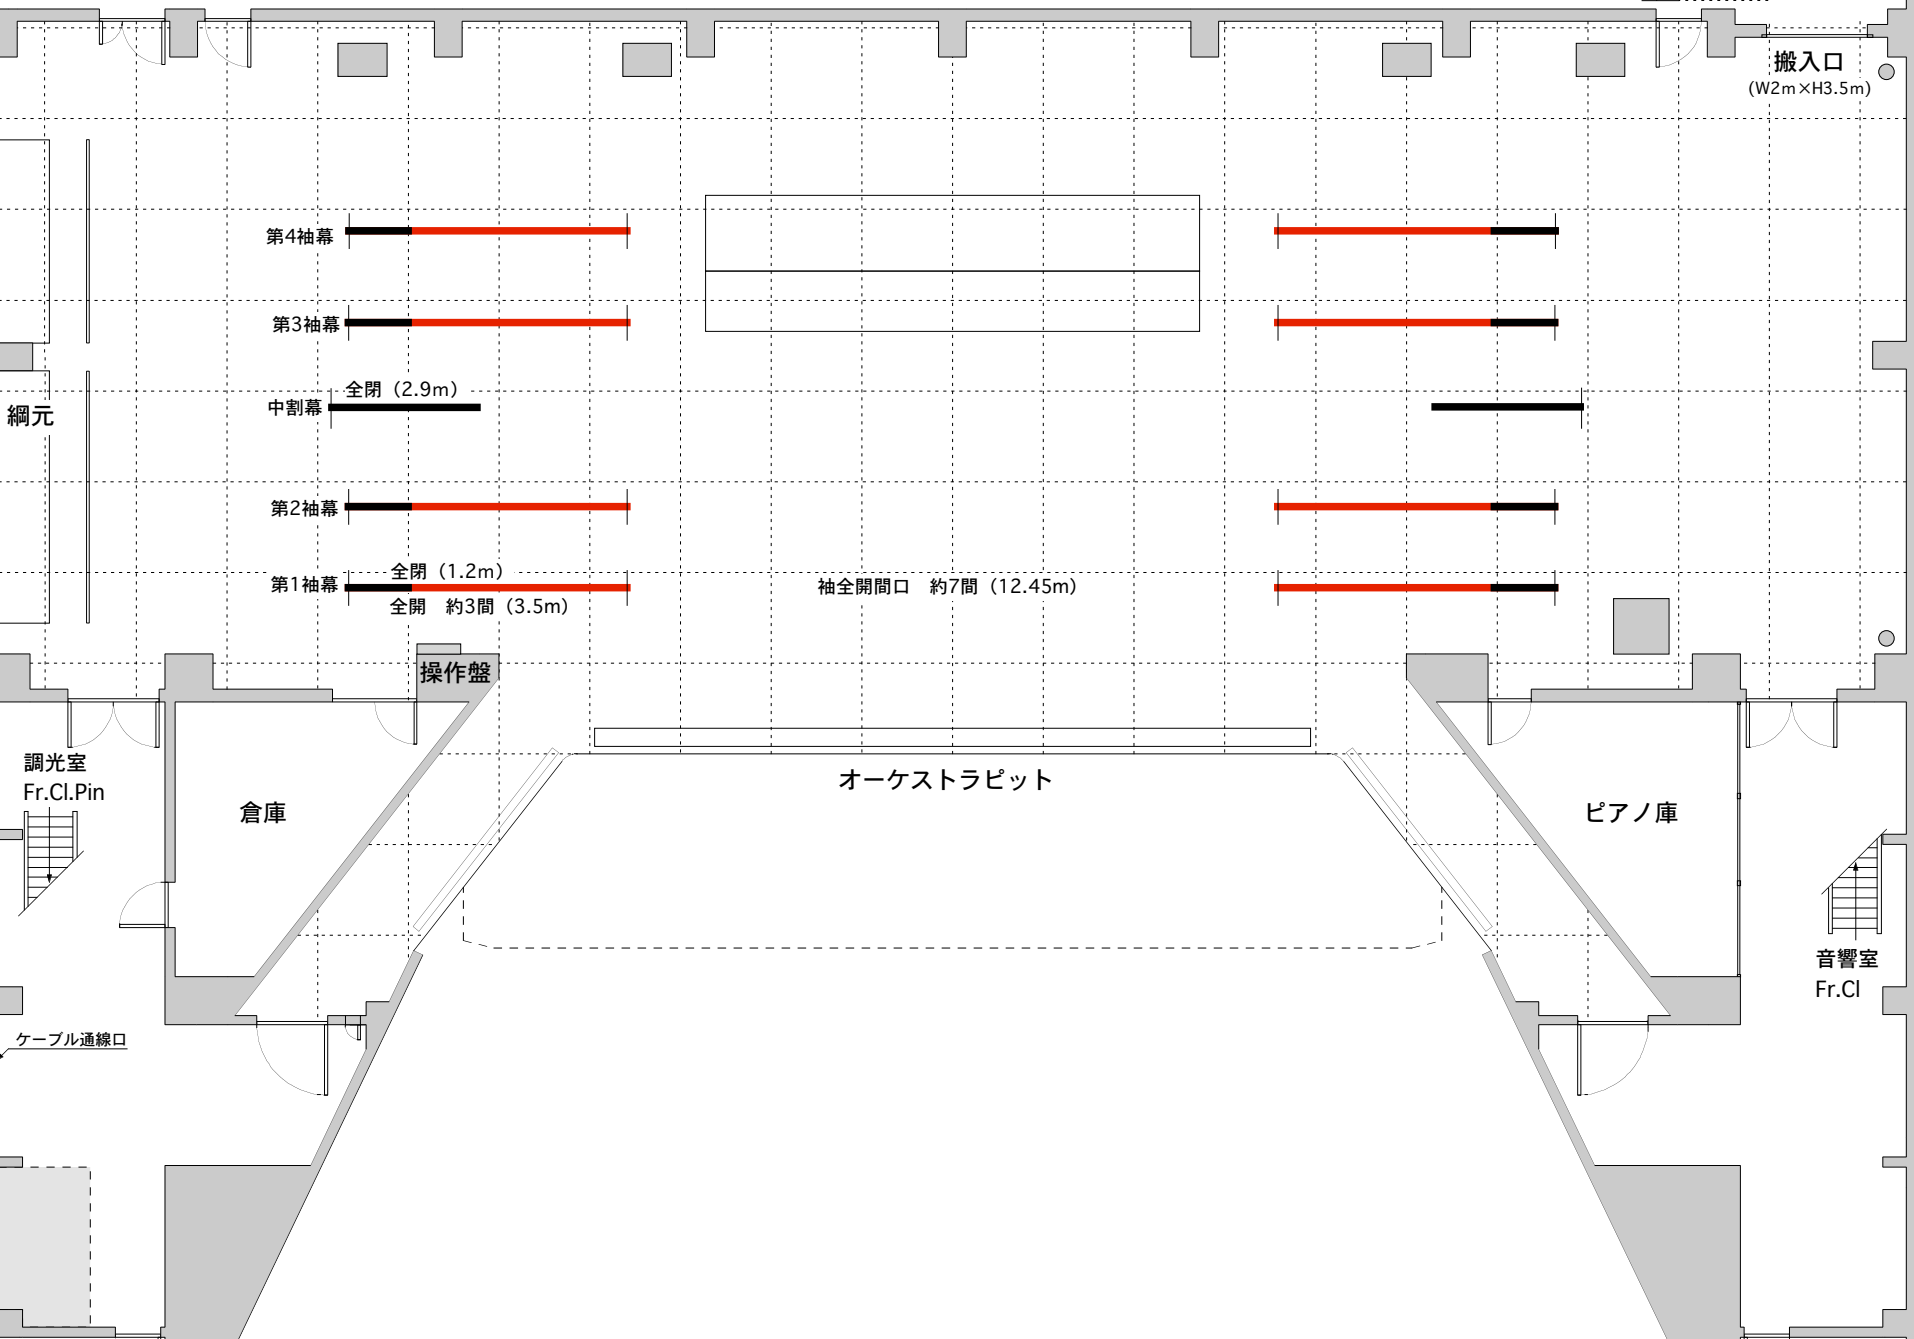

館林市文化会館 袖間口

間口18m/プロセ高8m/すのこ高18m/奥行き13.5m

1800
1800
(mm)
1/150

搬入口
(W2m×H3.5m)

第4袖幕

第3袖幕

中割幕 全閉 (2.9m)

第2袖幕

第1袖幕 全閉 (1.2m)
全開 約3間 (3.5m)

袖全開間口 約7間 (12.45m)

綱元

調光室
Fr.Cl.Pin

倉庫

操作盤

オーケストラピット

ピアノ庫

音響室
Fr.Cl

ケーブル通線口