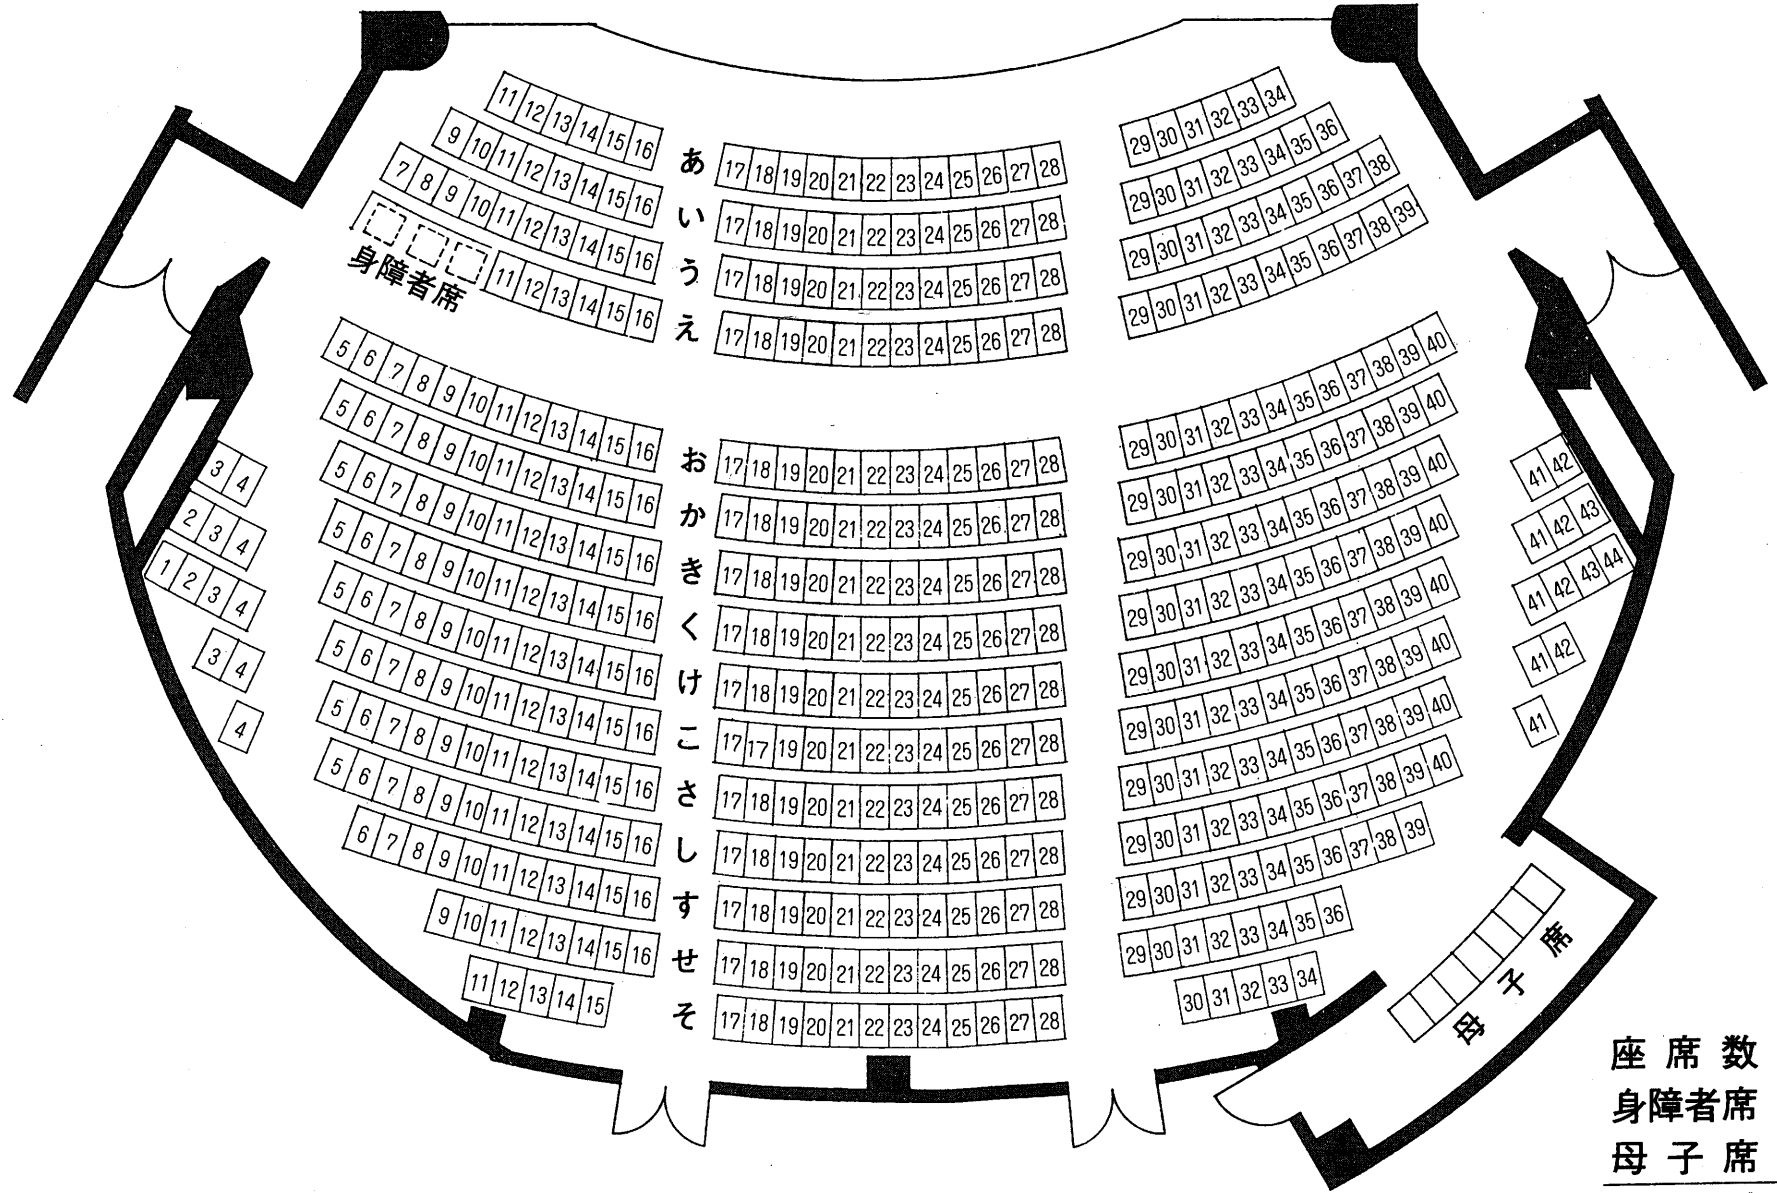

館林市三の丸芸術ホール

座席表

座席数	509
身障者席	3
母子席	7
合計	519