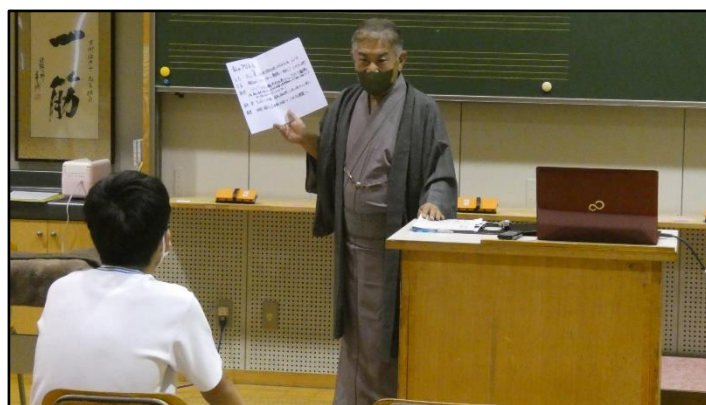

職場体験代替活動

職場体験は、職業・勤労について実際に体験して学ぶ、中学校の大きな行事なのですが、残念ながらここ2年間はコロナ禍のため実施できずにいました。今年度は、協力していただける方に来校していただいたり、現場からオンラインでつないだりして、「生」の話を聞くことができました。ご協力いただいた、地域の皆様（富士スバル、館林厚生病院、館林消防組合、杉並幼稚園、美容室 nuku、本校用務員（呉服店勤務経験））に感謝申し上げます。

呉服店