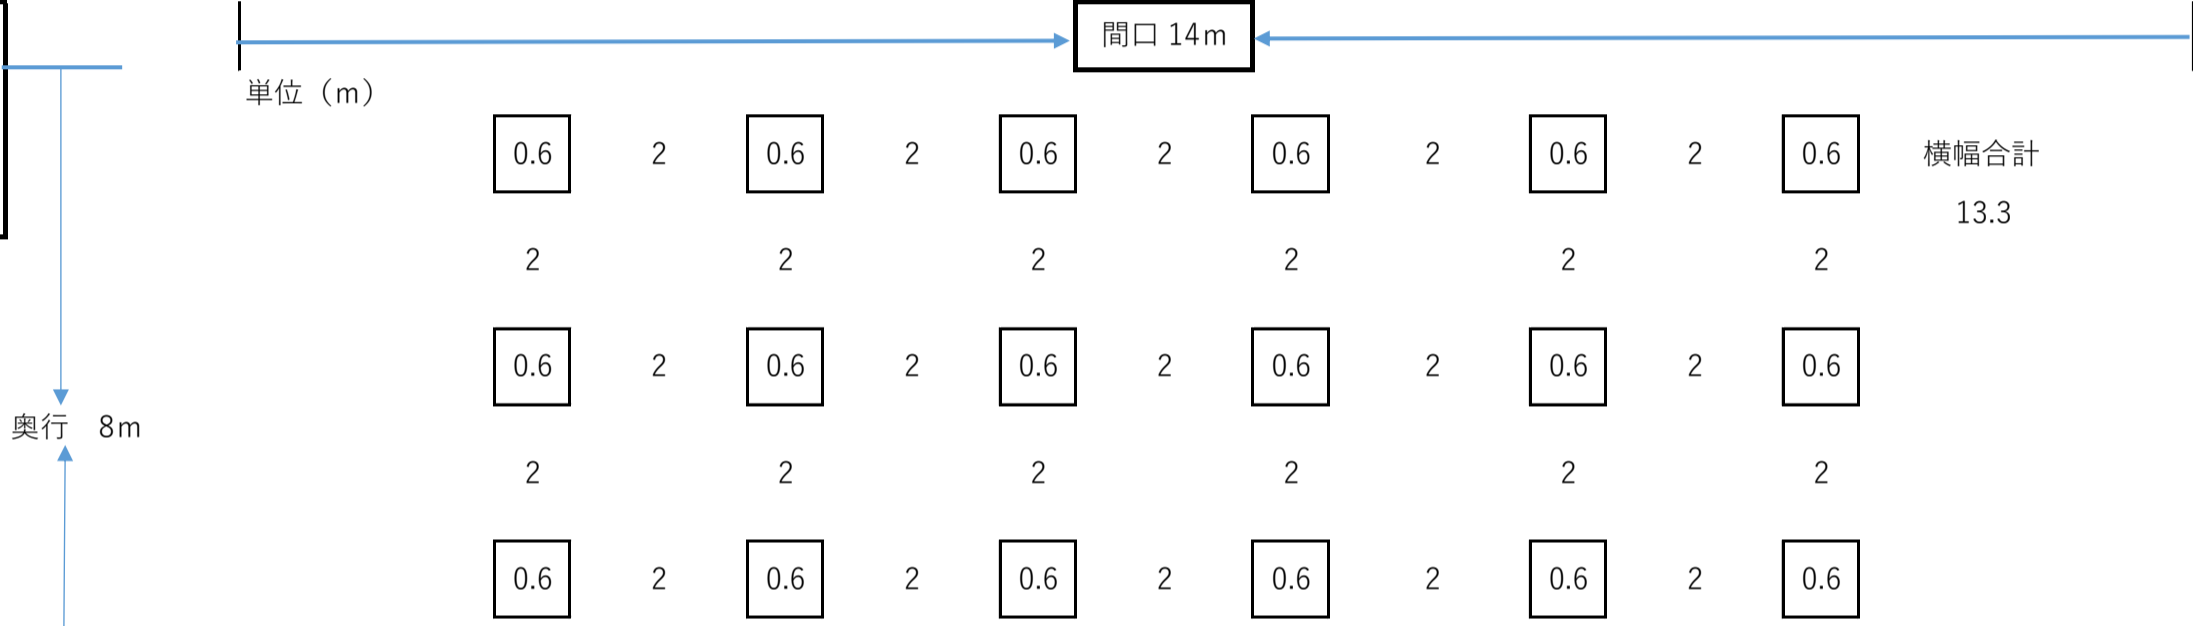

①三の丸芸術ホール舞台
のみ使用時
(イスのみ2m間隔程度)

横幅合計
13.3

間 隔
間口 × 奥行
cm × **cm**
200 × 200 18 脚

奥行 8m

縦幅合計5.65

Max 18席