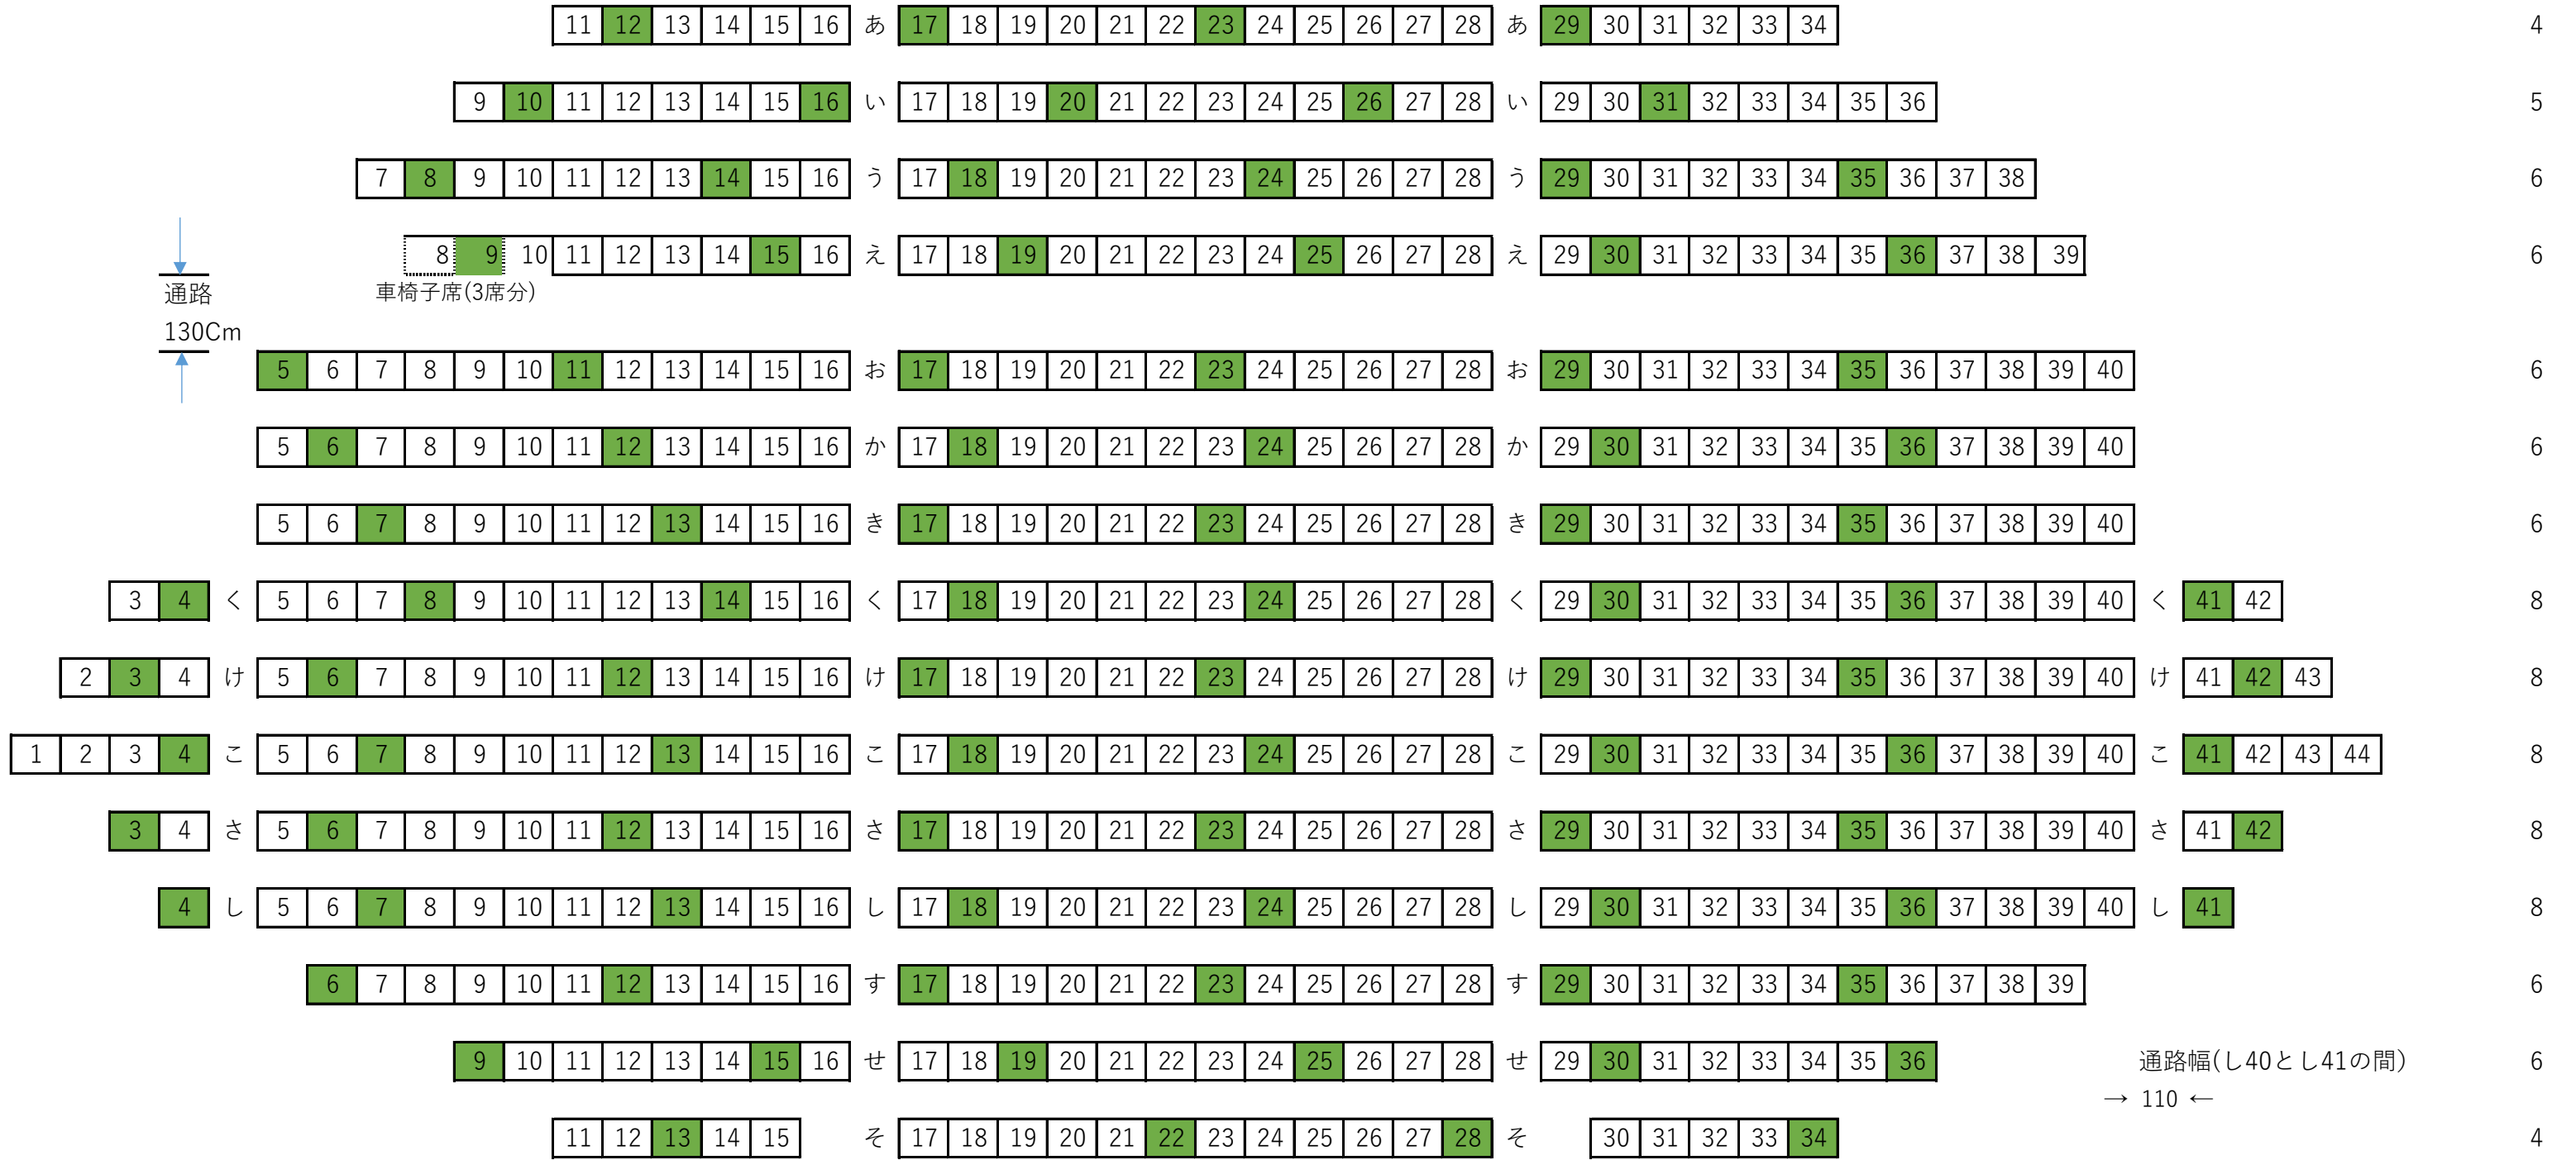

三の丸芸術ホール

三の丸芸術ホール隣席2m以上 (5席相当分)

②隣席2m以上 (5席相当分) (座席数95席)

舞 台

95

合計 95