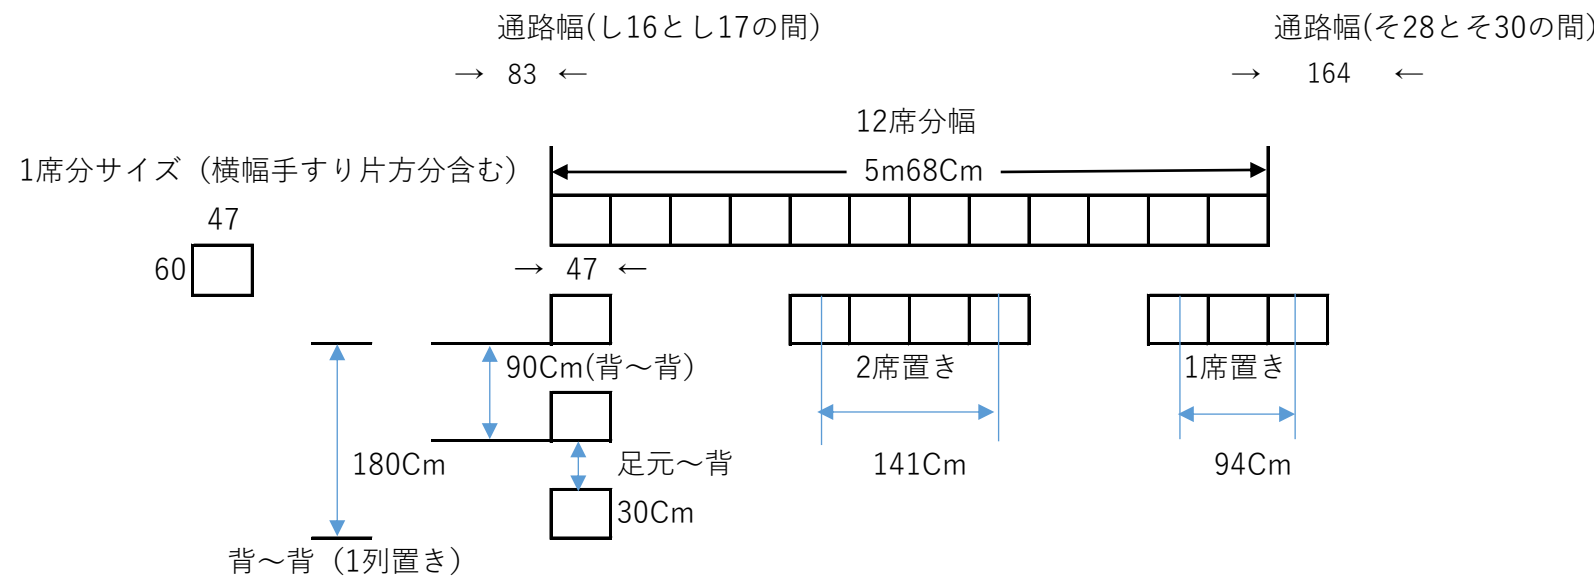

三の丸芸術ホール

三の丸芸術ホール隣席2m以上 (5席相当分)

②隣席2m以上 (5席相当分) (座席数95席)

舞 台

95

合計 95