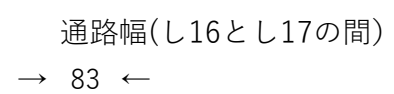

三の丸芸術ホール

三の丸芸術ホール隣席1m以上 (3席相当分)

③隣席1m以上 (3席相当分)、前後1列空け
(座席数71席)

舞 台

71

合計 71