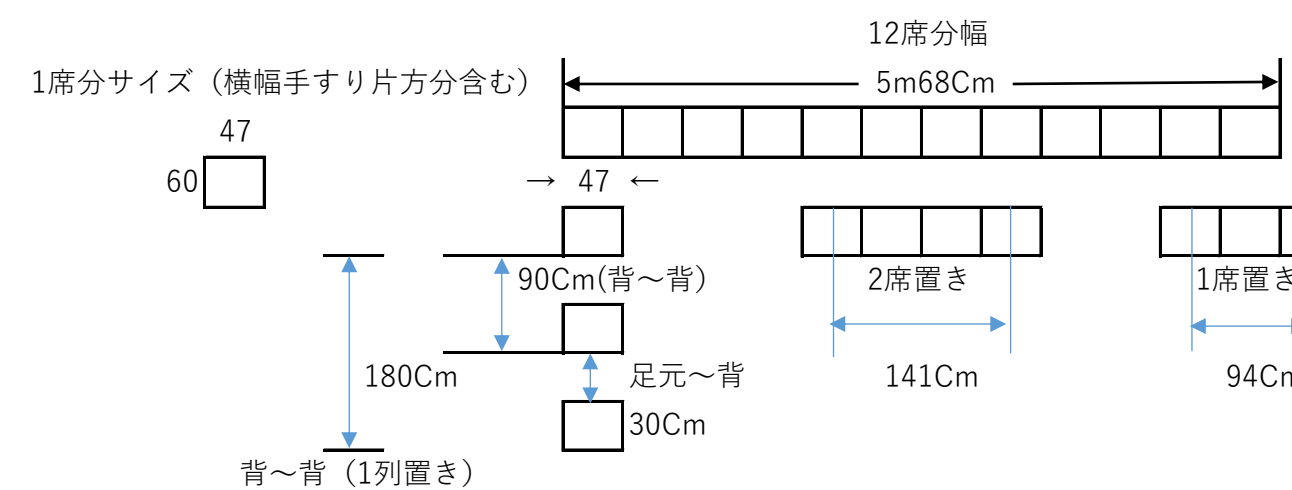

三の丸芸術ホール

三の丸芸術ホール隣席1m以上 (3席相当分)

③隣席1m以上 (3席相当分)、前後1列空け
(座席数71席)

舞 台

71

合計 71