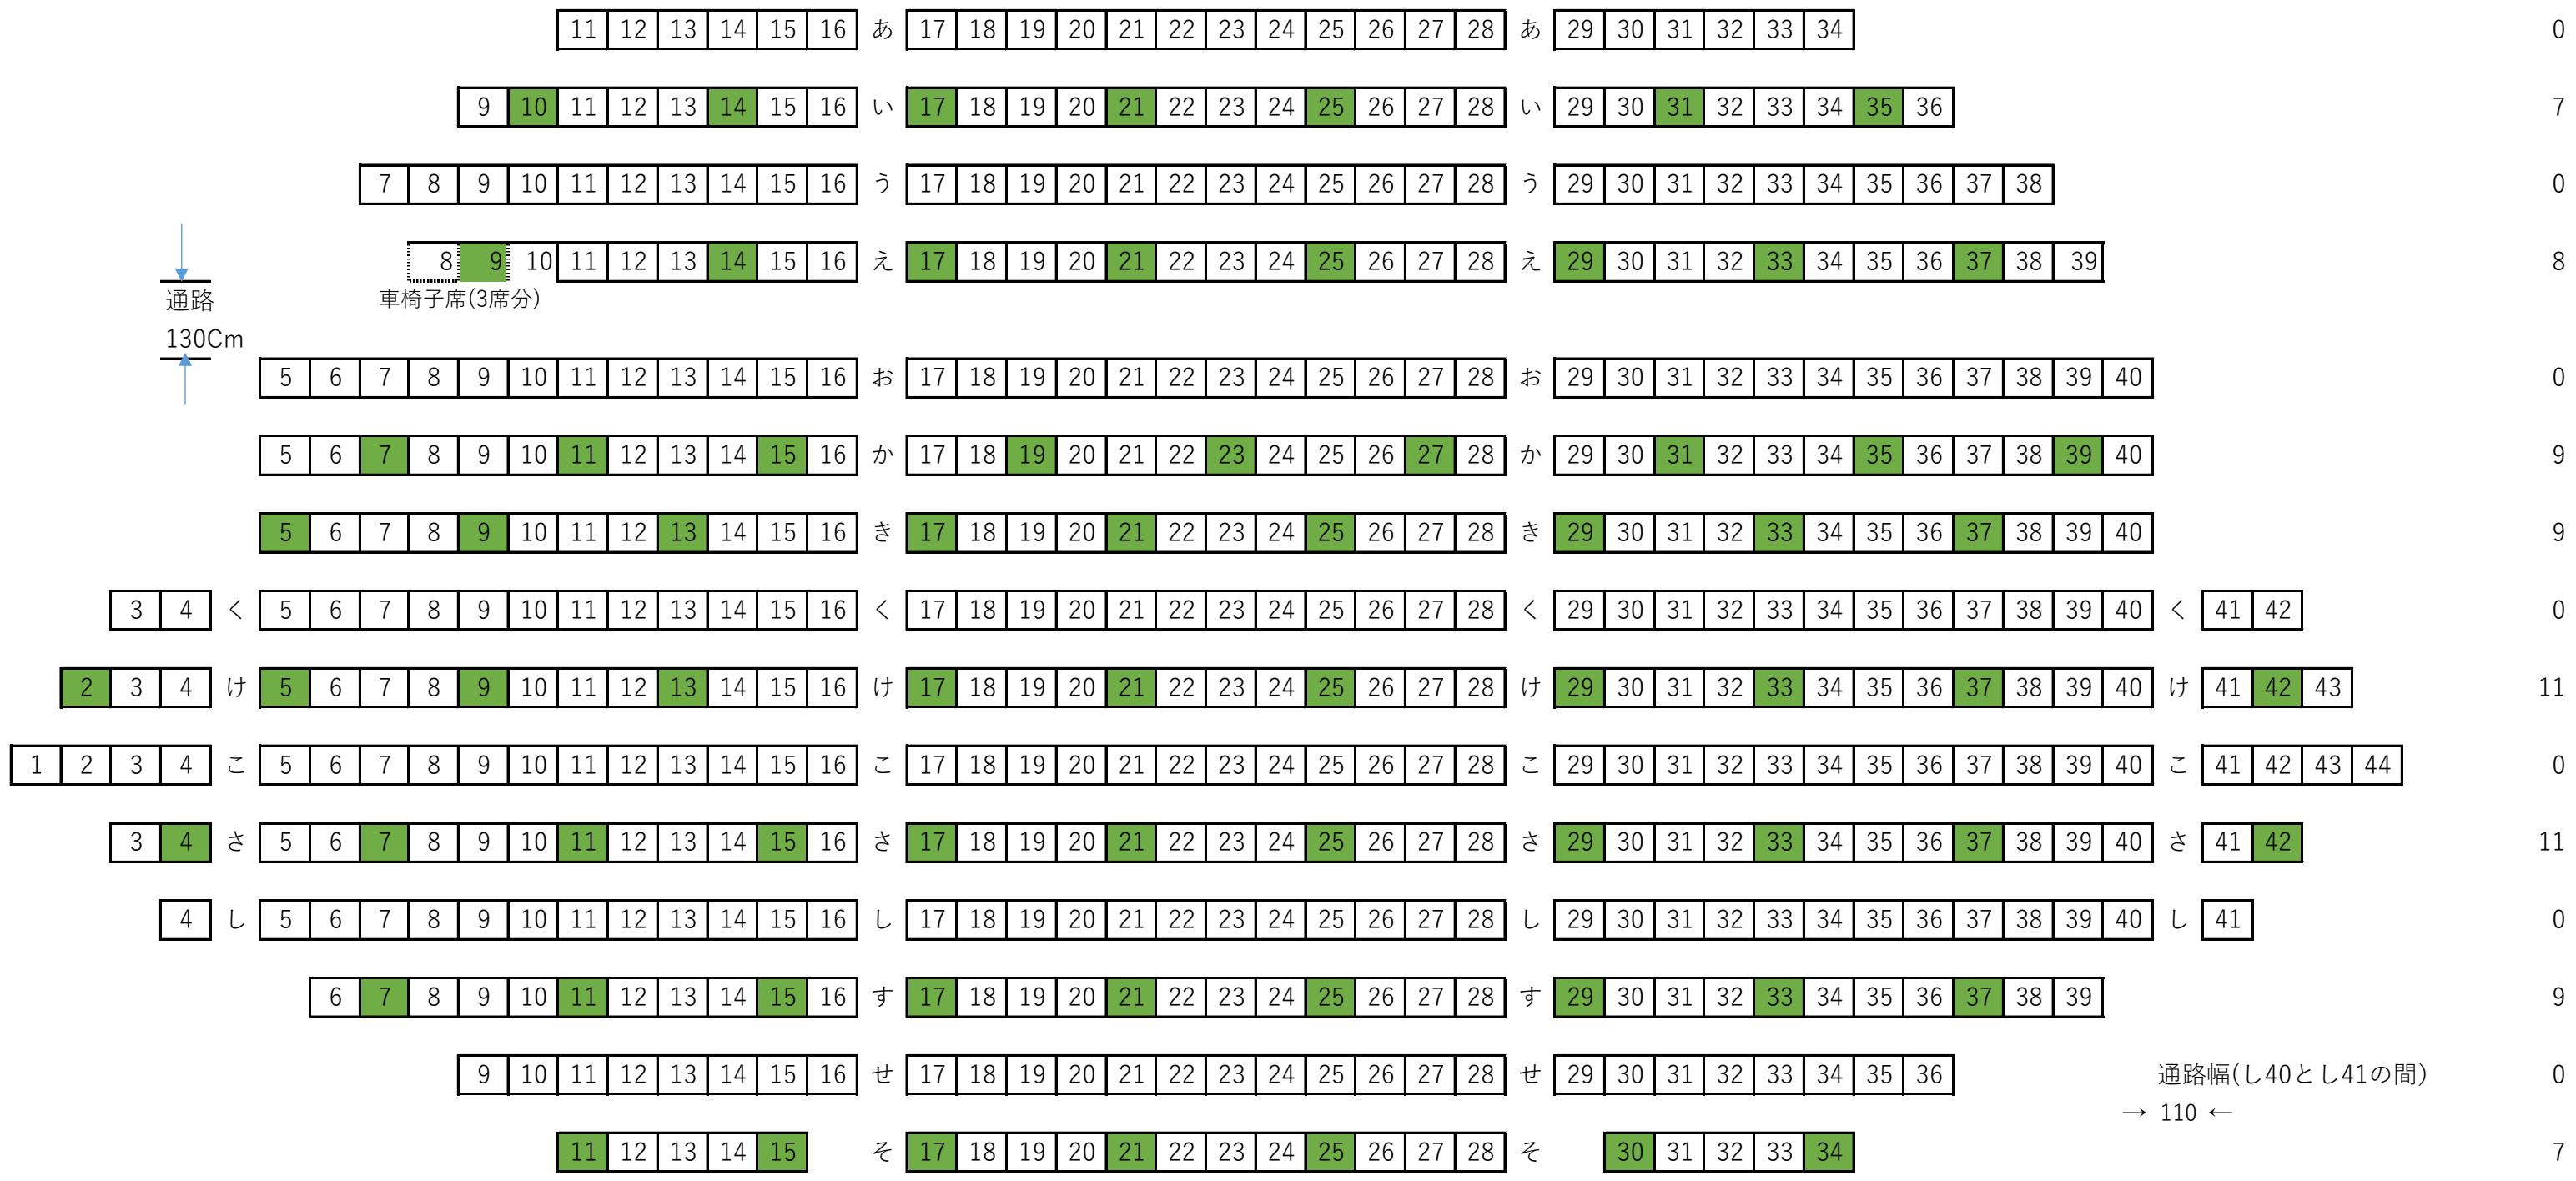

三の丸芸術ホール

三の丸芸術ホール隣席1m以上 (3席相当分)

③隣席1m以上 (3席相当分)、前後1列空け
(座席数71席)

舞 台

71

合計 71