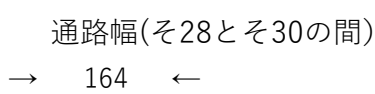

三の丸芸術ホール

三の丸芸術ホール隣席1m以上 (3席相当分)

③隣席1m以上 (3席相当分)、前後1列空け
(座席数71席)

舞 台

71

合計 71