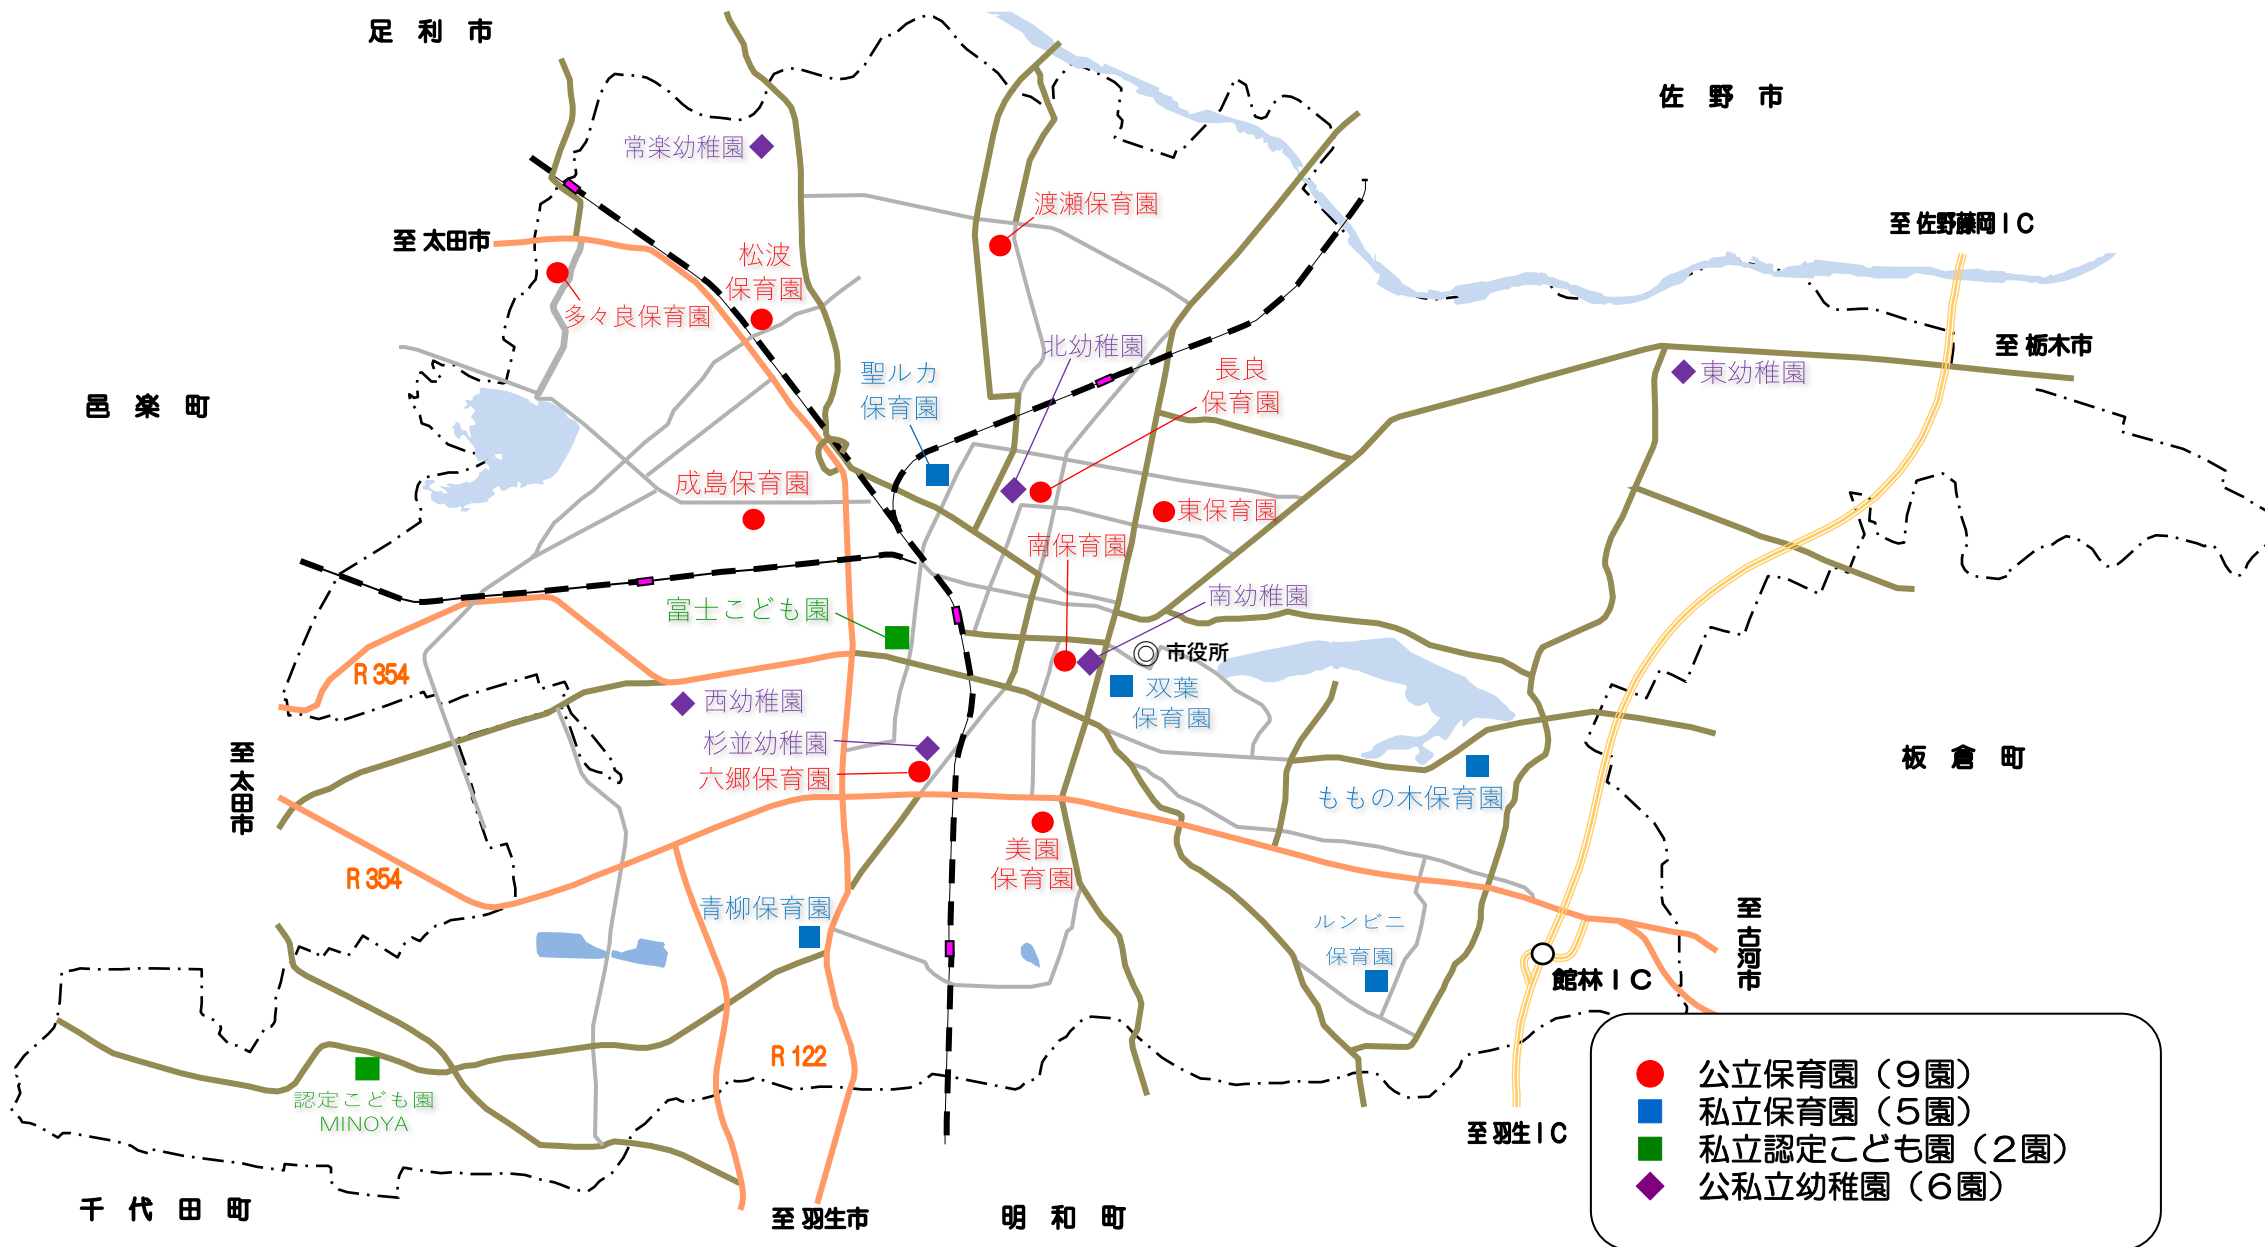

館林市 保育園・幼稚園・認定こども園マップ (令和2年4月1日現在)

- 公立保育園 (9園)
- 私立保育園 (5園)
- 私立認定こども園 (2園)
- ◆ 公私立幼稚園 (6園)