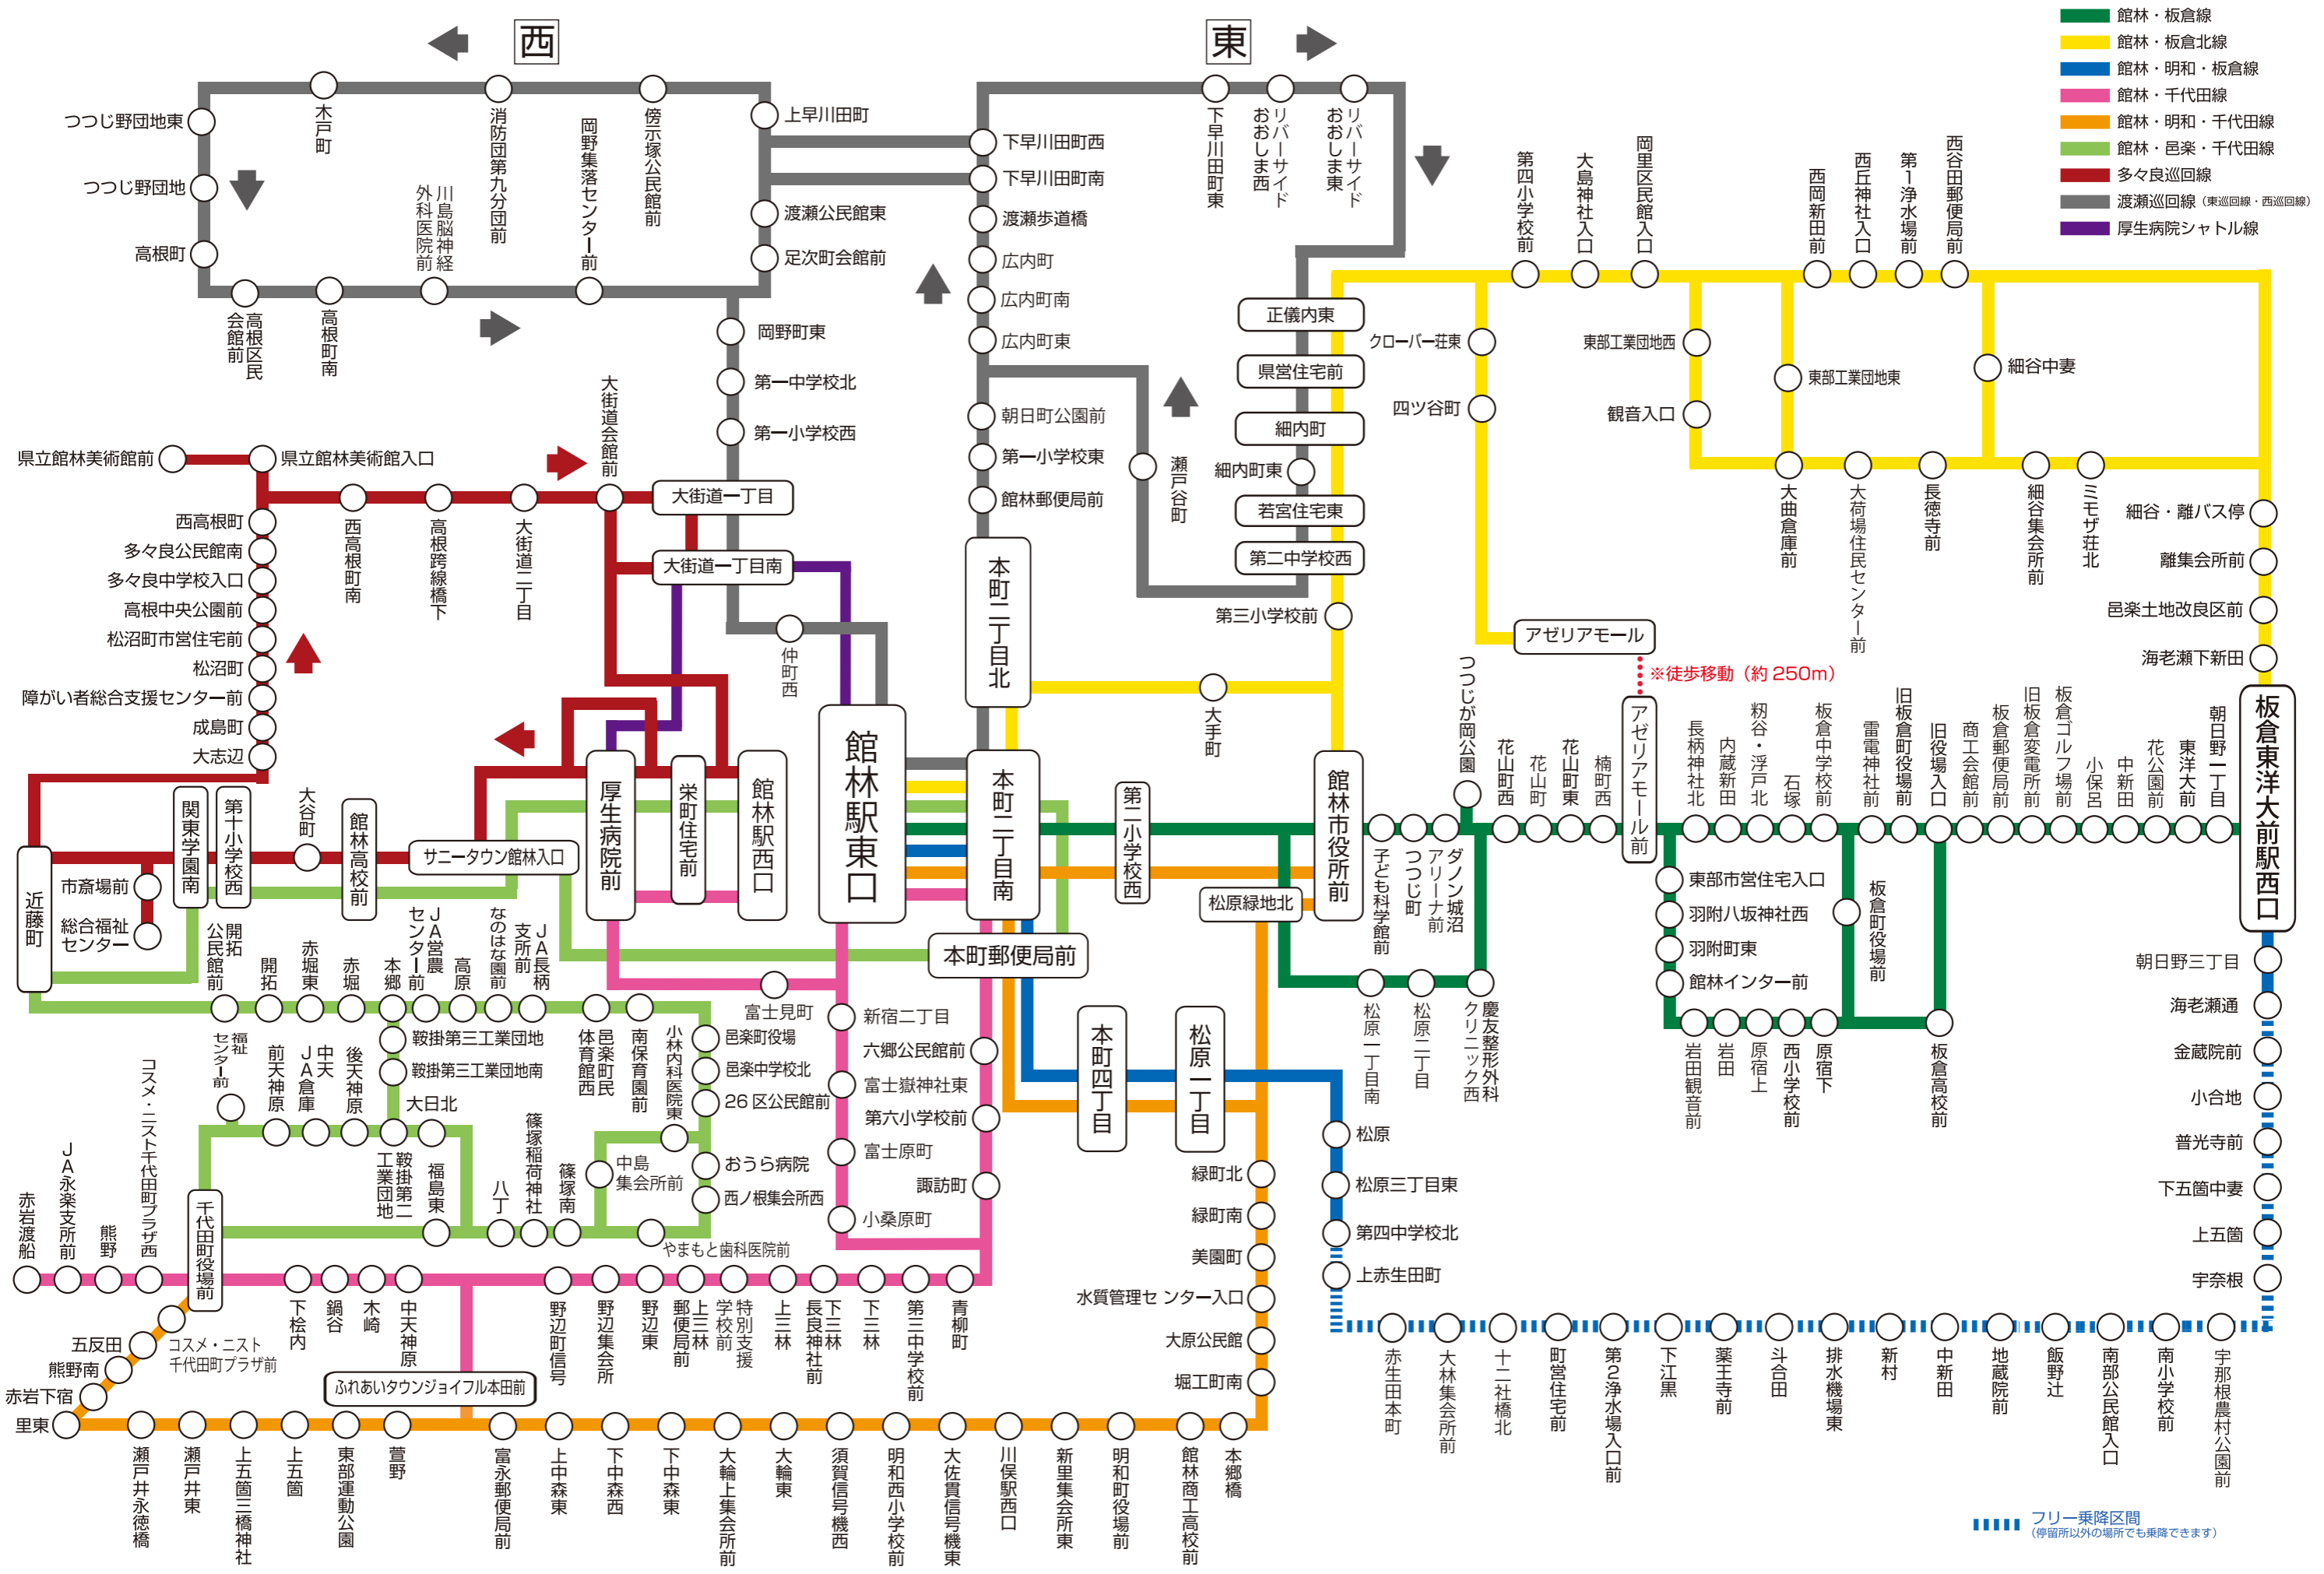

- 館林・板倉線
- 館林・板倉北線
- 館林・明和・板倉線
- 館林・千代田線
- 館林・明和・千代田線
- 館林・邑楽・千代田線
- 多々良巡回線
- 渡瀬巡回線 (東巡回線・西巡回線)
- 厚生病院シャトル線

フリー乗降区間
(停留所以外の場所でも乗降できます)