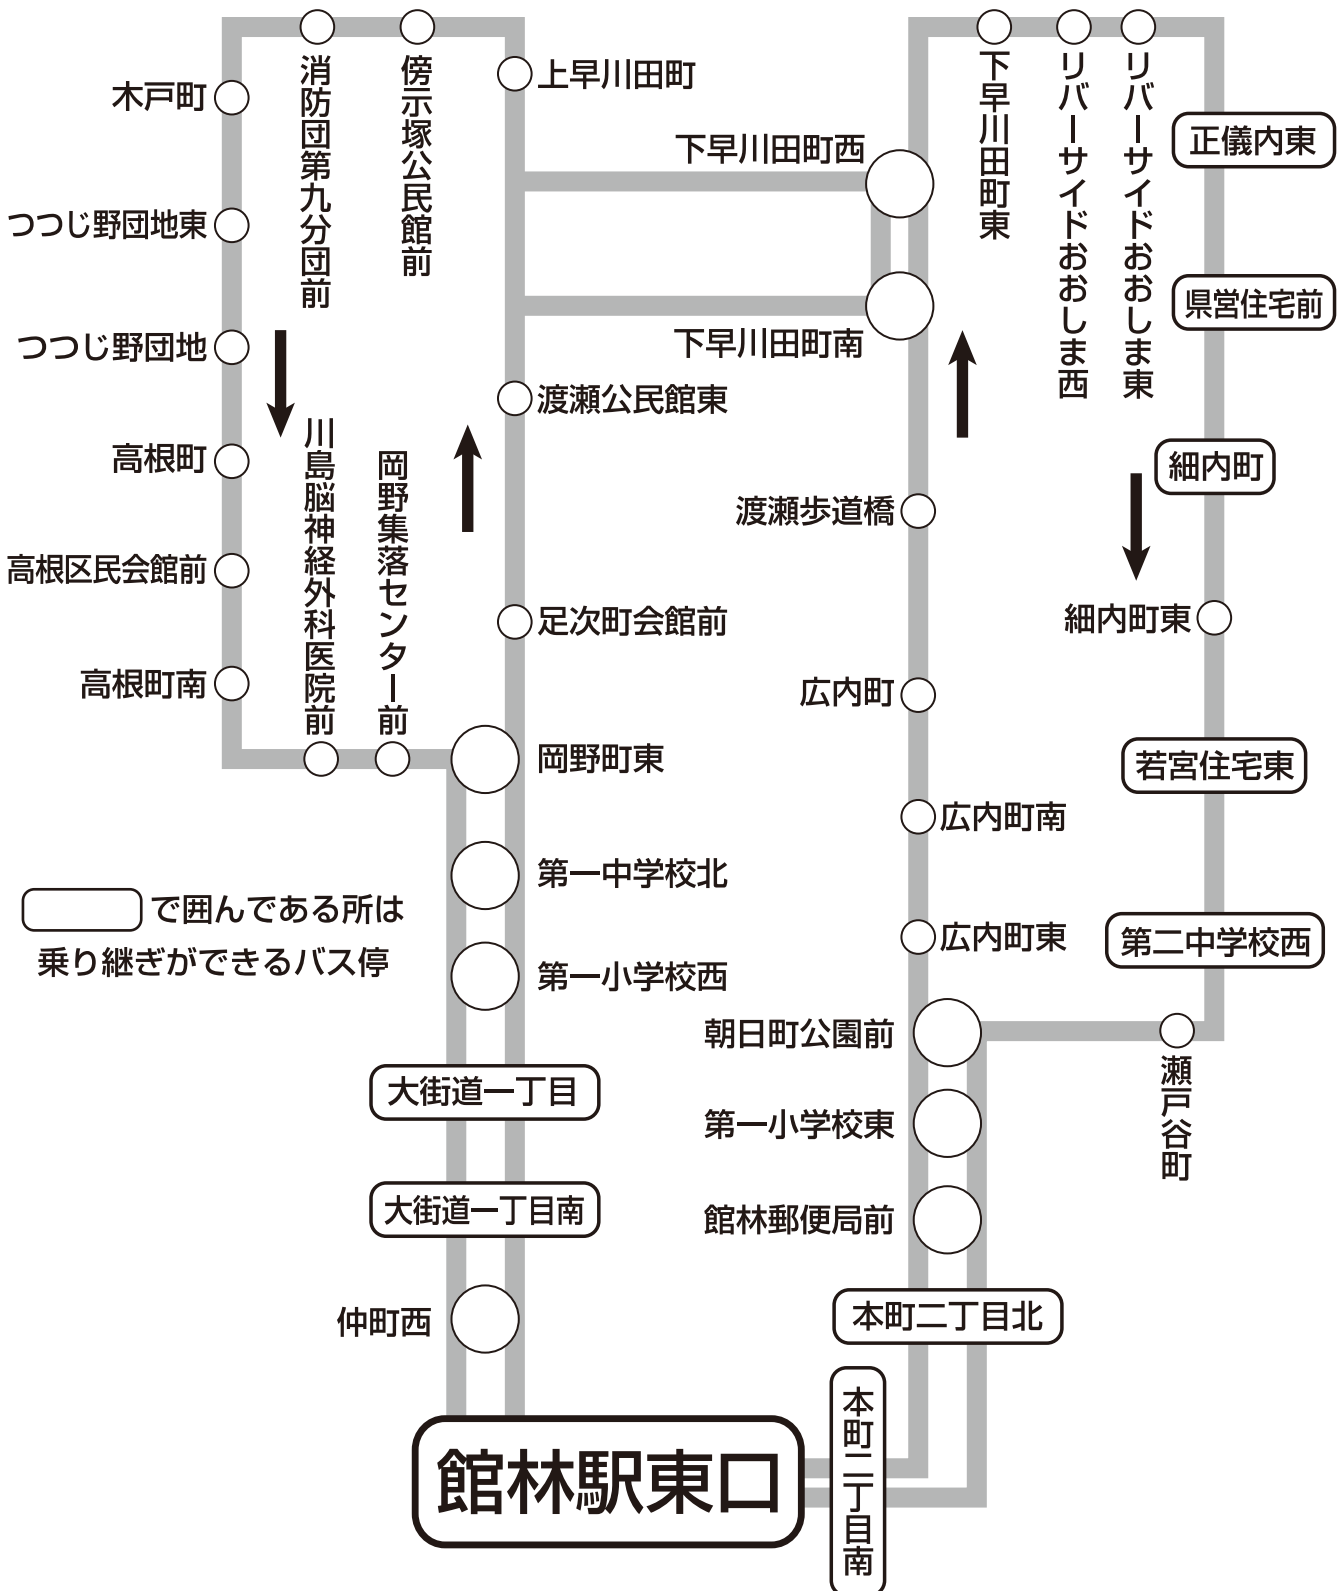

西巡回線

東巡回線

で囲んである所は  
乗り継ぎができるバス停

渡瀬巡回線