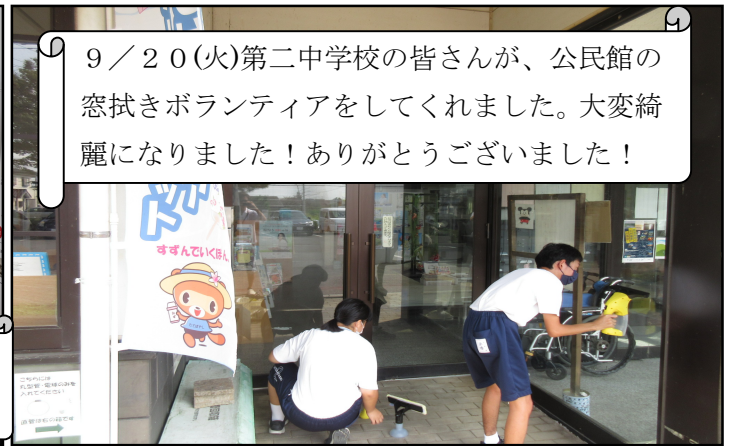

9/20(火)第二中学校の皆さんが、公民館の窓拭きボランティアをしてくださいました。大変綺麗になりました!ありがとうございました!