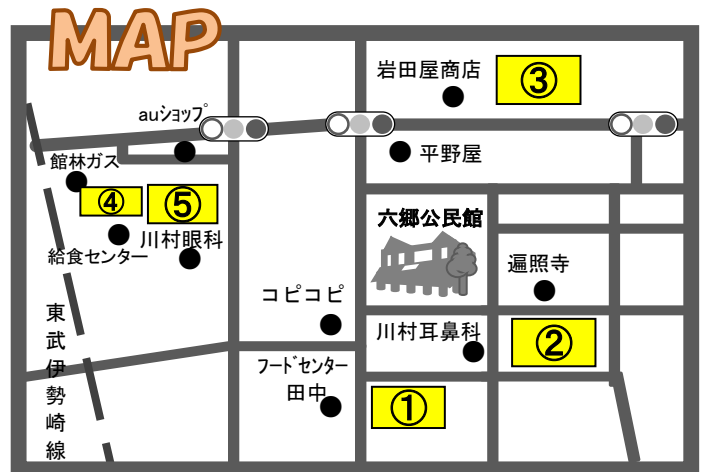

11月12日(日)

< キッズコーナー > 時間：午前10時～午後3時、会場：ホール

内容	参加費
輪投げ(小学生以下が対象)	無料(参加賞あり)

< 吹奏楽演奏会 > 時間：午前11時～11時30分、会場：講堂

出演団体	曲目
第三中学校吹奏楽部	当日発表

日曜日の食券は、午前10時30分～午後2時までの間で引き換えてください!

< 模擬店 > 時間：午前10時30分～午後3時(完売まで)、会場：駐車場

団体名	販売品目・価格	団体名	販売品目・価格
給食サービスなかよし会	カレーライス・100円	館林市シルバー人材センター	手工芸品・150～3,500円
体協六郷支部	おでん・200円 カフェ・50円	陶睦会	陶芸作品・50～1,000円
六郷地区青少推	焼きそば・200円 チョコバナナ・100円	六郷婦人会	フランクフルト・150円
		六郷ふれあい農園&六郷少年教室「なんでも体験隊」	野菜や漬物・当日発表

< 舞台発表 > 時間：午後1時～3時、会場：講堂

団体名	内容	演目・曲目
アロハフラ♥ソンプレイユマカナアロハ	フラダンス	オテア、フラガール ほか
晴山流詩吟研究会	詩吟・詩舞・剣舞	武田節、春を詠う、白虎隊
館林発明同好会	マジック	当日発表
館林よさこいオリーブの会	よさこい	笑って人生125歳、命をありがとう
みやび会	新舞踊	木屋町の女、夫婦坂、ふたりは二輪草

～公民館来場の際のお願い～

駐車スペースに限りがありますので、徒歩や自転車でのご来場にご協力ください。

～駐車場～

- ①六郷公民館第2駐車場
  - ②遍照寺駐車場
  - ③岩田屋商店駐車場
  - ④給食センター北側駐車場
  - ⑤川村眼科医院駐車場
- ※日曜日のみ

**募集 「館林市公式LINE使い方講座」を開催します!**

と き：令和5年12月5日(火) 午前10時～12時 ところ：六郷公民館 2階 学習室  
 対 象：LINEを使っているかた 定 員：10人程度  
 持ち物：普段お使いのスマートフォン 参加費：無料  
 申込み・問合せ：市生涯学習課生涯学習係 (TEL0276-47-5166)