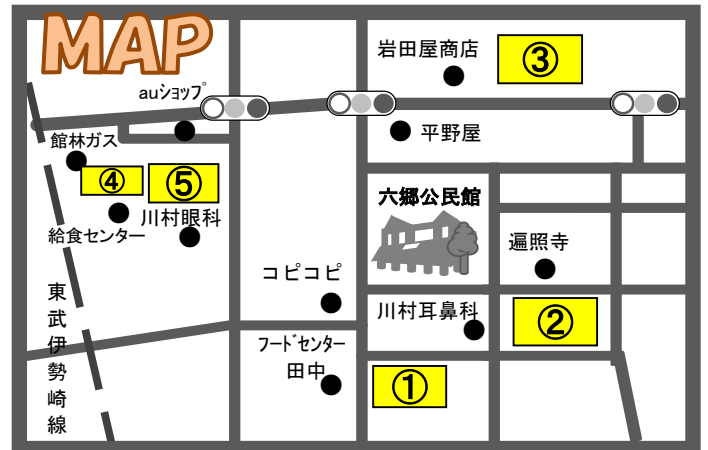

11月10日(日)

< 体験コーナー > ※各体験の参加賞は数に限りがあります。

内容	時間・会場	参加費
キッズコーナー【わなげ】 (小学生以下が対象)	午前10時～午後3時・1階ホール	無料(参加賞あり)
路線バスに乗ってみよう!	午前10時30分～12時(30分ごとに実施)・公民館前バス停付近	無料(定員あり)
軽スポーツ「ボッチャ」体験	午後1時～3時・2階講堂	無料(参加賞あり)

～おトク情報～

模擬店で商品を購入してスタンプを3つ集めると、福引が1回できます♪
引換時間(土日)：午前10時30分～午後3時
※各日賞品がなくなり次第終了となります。

< 吹奏楽演奏会 > 時間：午前11時～11時30分、会場：2階講堂

出演団体	曲目
第四中学校吹奏楽部	当日発表

< 模擬店 > 時間：午前10時30分～午後3時(完売まで)、会場：駐車場

団体名	販売品目・価格	団体名	販売品目・価格
スポーツ協会六郷支部	おでん・200円 カフェ・50円 フランクフルト・150円	六郷地区青少推	焼きそば・200円 チョコバナナ・100円 らくがきせんべい・100円
館林市シルバー人材センター	手工芸品・150～3,500円	六郷ふれあい農園&六郷少年教室「なんでも体験隊」	野菜や漬物・当日発表
陶睦会	陶芸作品・50～1,500円		

～公民館ご来場の際のお願い～
駐車スペースに限りがありますので、徒歩や自転車でのご来場にご協力ください。

- ～駐車場～
- ①六郷公民館第2駐車場
 - ②遍照寺駐車場
 - ③岩田屋商店駐車場
 - ④給食センター北側駐車場
 - ⑤川村眼科医院駐車場(日曜日のみ)

募集 「カフェタイム～焙煎してみよう～」を開催します!

生豆のアミ焙煎から、豆を挽いて、香り立つコーヒーと一緒に飲んでみませんか?
普段公民館に来たことがない人もお気軽にお申し込みください♪