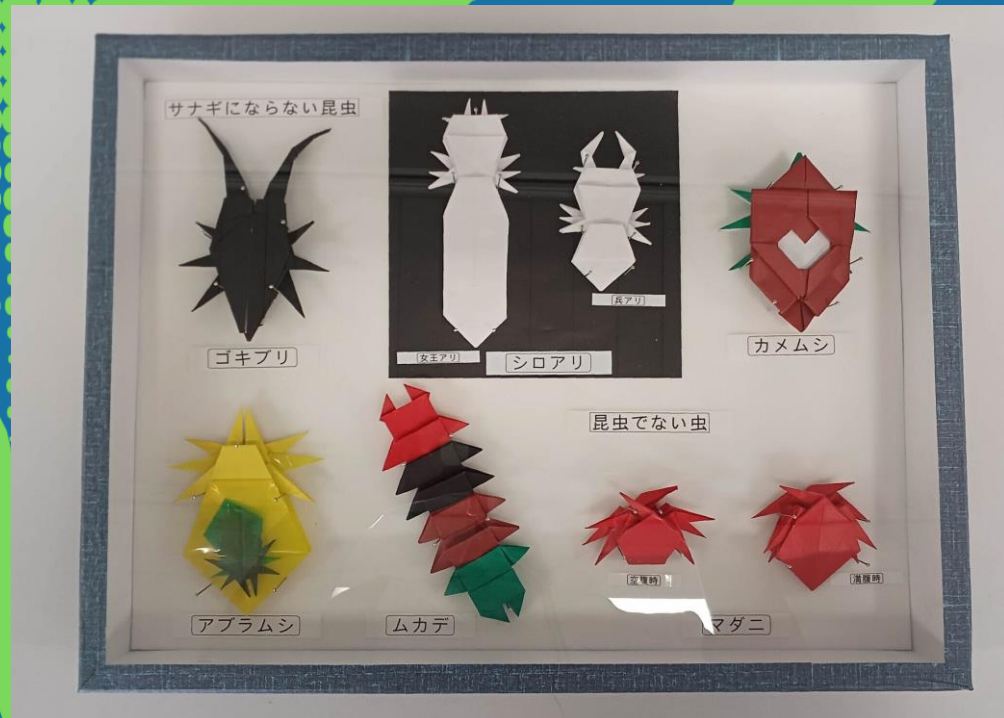

いえ なか むし

# 家の中の おじやま虫

2026 4/25 (土) ~ 5/31 (日)

場所 / たてばやし向井千秋記念子ども科学館 3階多目的スペース

がいちゅう よ きら い もの せかい  
 「害虫」と呼ばれ、嫌われている生き物も、世界になくってはならない  
 たいせつ い もの いえ なか はっせい がいちゅう なにも  
 大切な生き物です。家の中に発生する害虫は、いったい何者なのか。  
 おくない ひそ がいちゅう しゅるい とくちょう ひと えいきょう しょうかい  
 屋内に潜む害虫の種類や特徴、人への影響について紹介します。