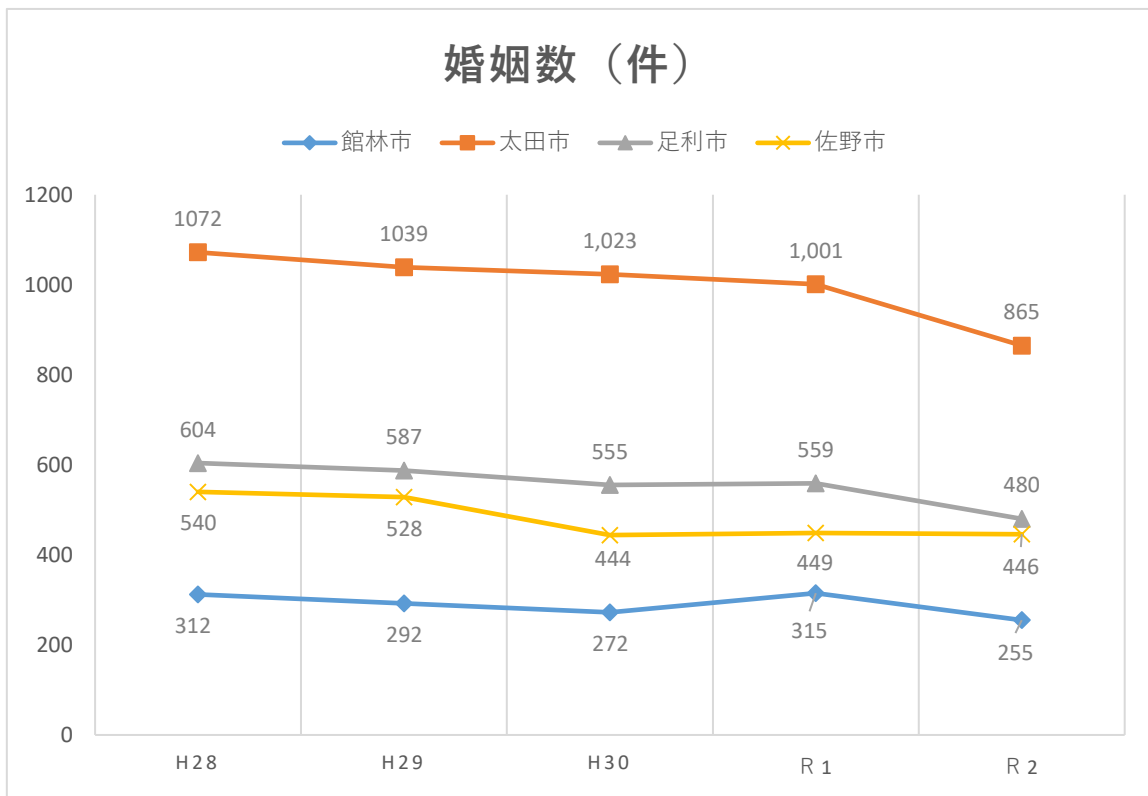

※令和2年度における足利市及び佐野市の実績について

現時点では栃木県の市町村毎の数値が未公表のため、令和元年度の数値を記載しています。

○出生数

(出典：群馬県・栃木県人口動態統計概況)

○婚姻数

(出典：群馬県・栃木県人口動態統計概況)

○社会増減（転入者と転出者の差）

(出典：RESAS「人口増減」)