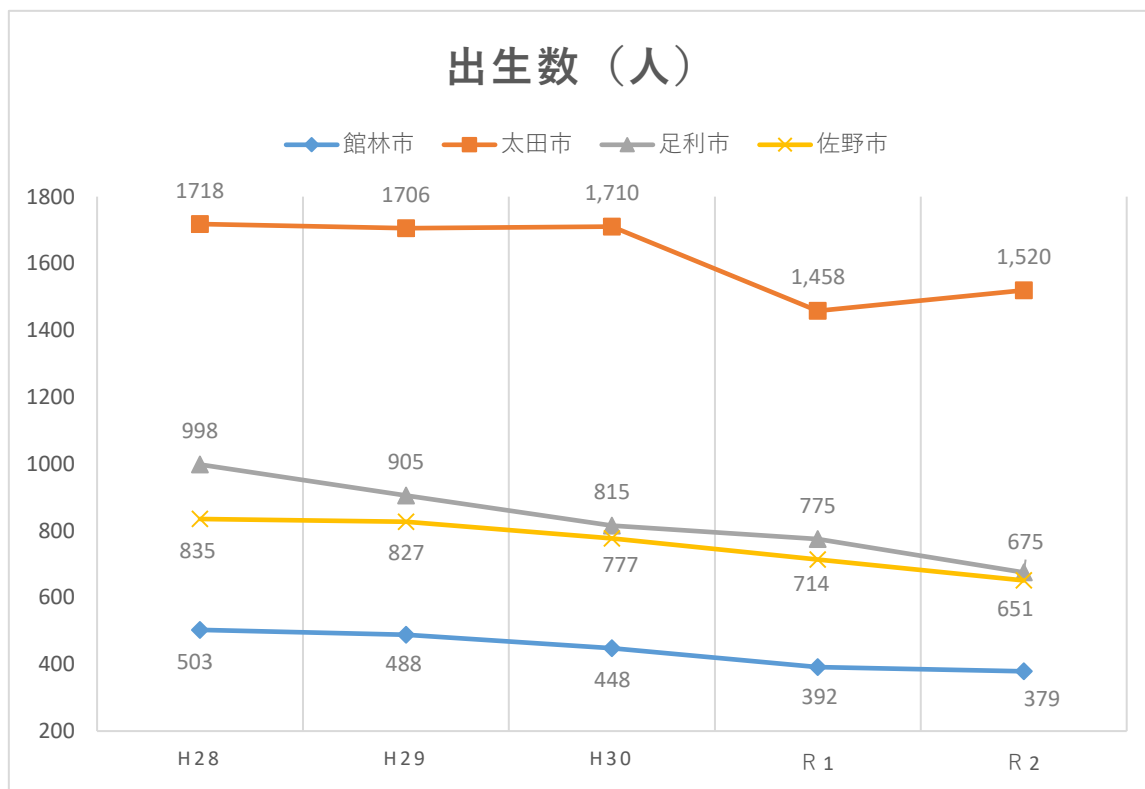

○出生数

(出典：群馬県・栃木県人口動態統計概況)