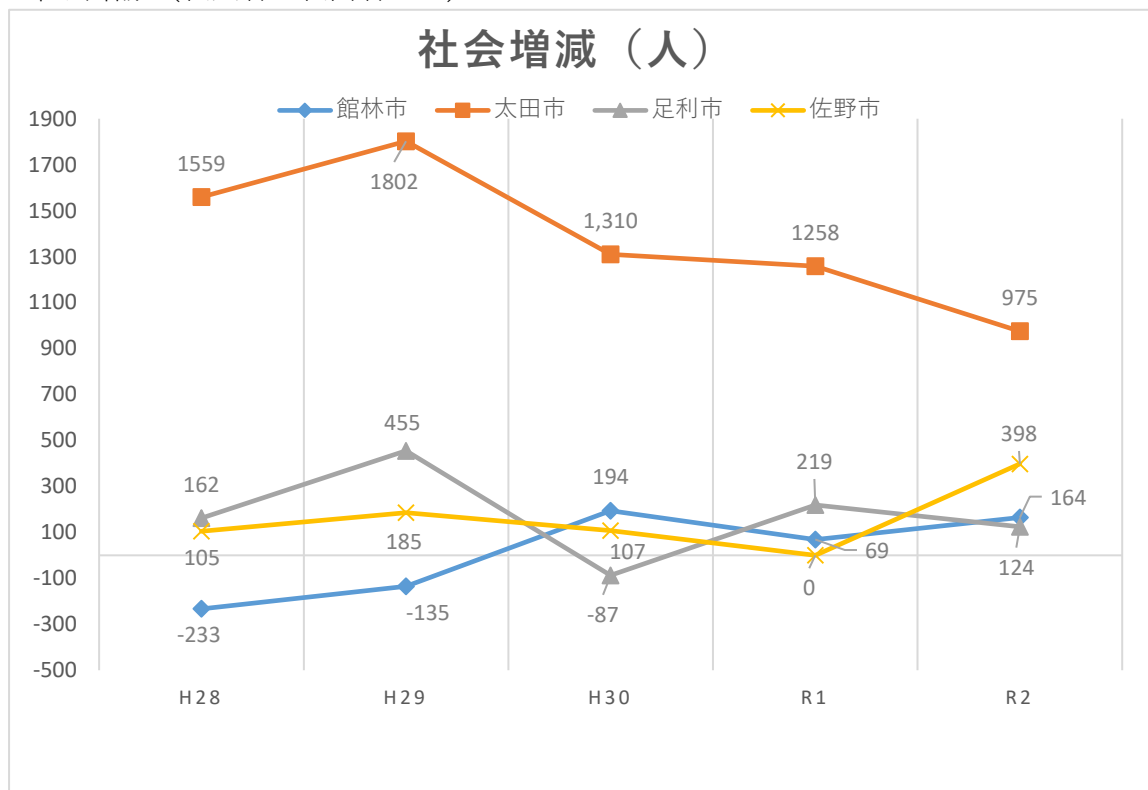

※令和2年度における足利市及び佐野市の実績について

現時点では栃木県の市町村毎の数値が未公表のため、令和元年度の数値を記載しています。

○出生数

(出典：群馬県・栃木県人口動態統計概況)

○婚姻数

(出典：群馬県・栃木県人口動態統計概況)

○社会増減（転入者と転出者の差）

(出典：RESAS「人口増減」)