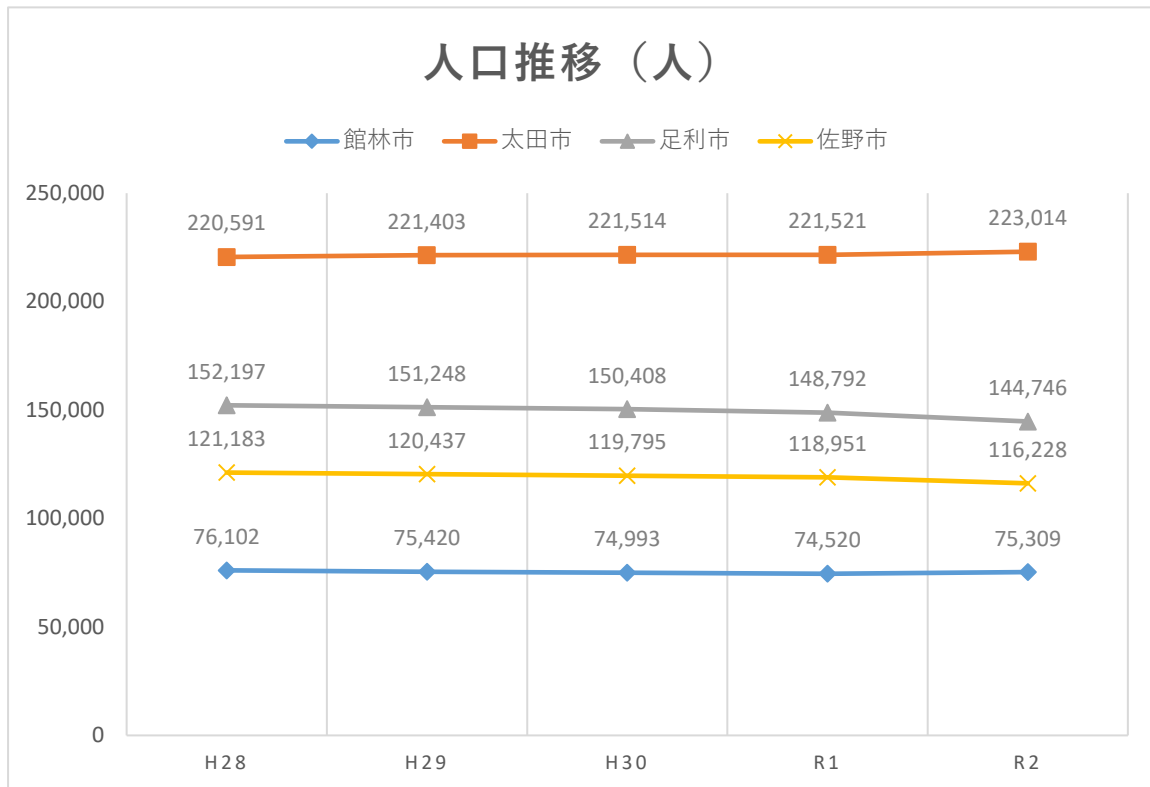

地方創生人口データ

資料 1

○人口

(出典：群馬県・栃木県人口動態統計概況)

○自然増減 (出生数と死亡者数の差による自然増減)

(出典：RESAS「人口増減」)

○合計特殊出生率

(出典：群馬県・栃木県人口動態統計概況)

※令和2年度における足利市及び佐野市の実績について

現時点では栃木県の市町村毎の数値が未公表のため、令和元年度の数値を記載しています。

○出生数

(出典：群馬県・栃木県人口動態統計概況)

○婚姻数

(出典：群馬県・栃木県人口動態統計概況)

○社会増減（転入者と転出者の差）

(出典：RESAS「人口増減」)