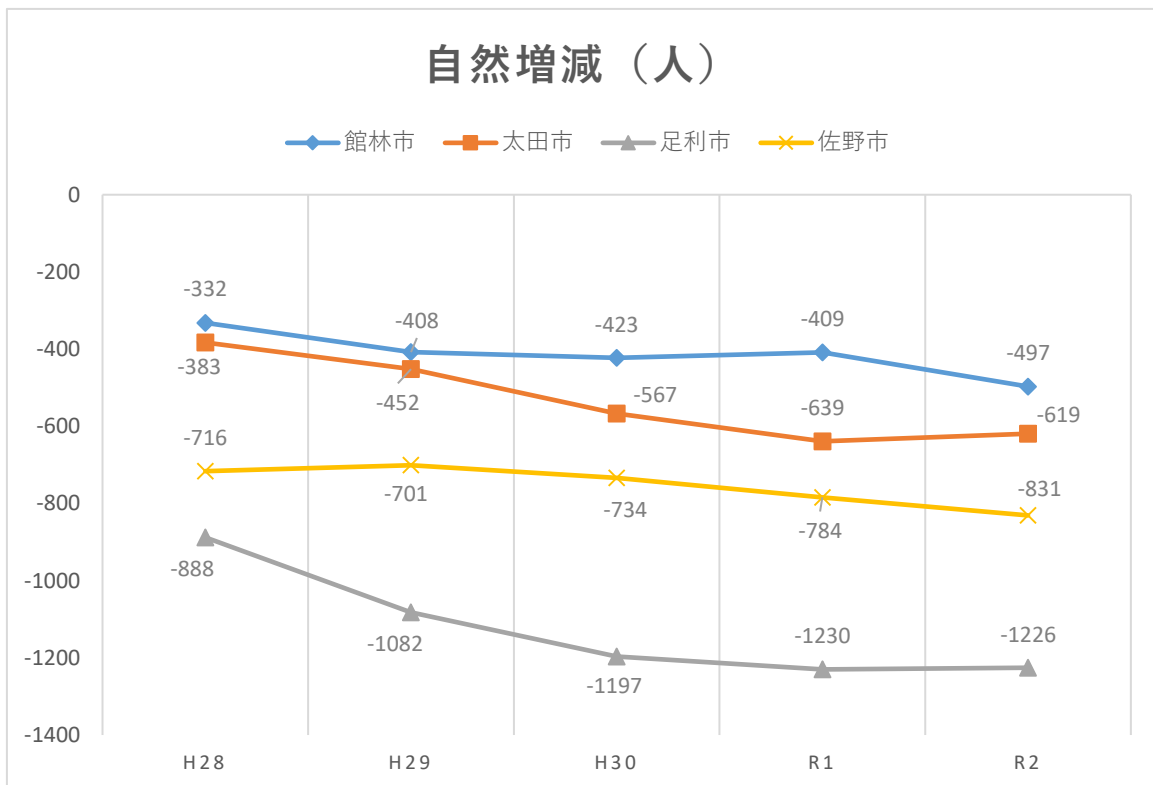

地方創生人口データ

資料 1

○人口

(出典：群馬県・栃木県人口動態統計概況)

○自然増減 (出生数と死亡者数の差による自然増減)

(出典：RESAS「人口増減」)

○合計特殊出生率

(出典：群馬県・栃木県人口動態統計概況)