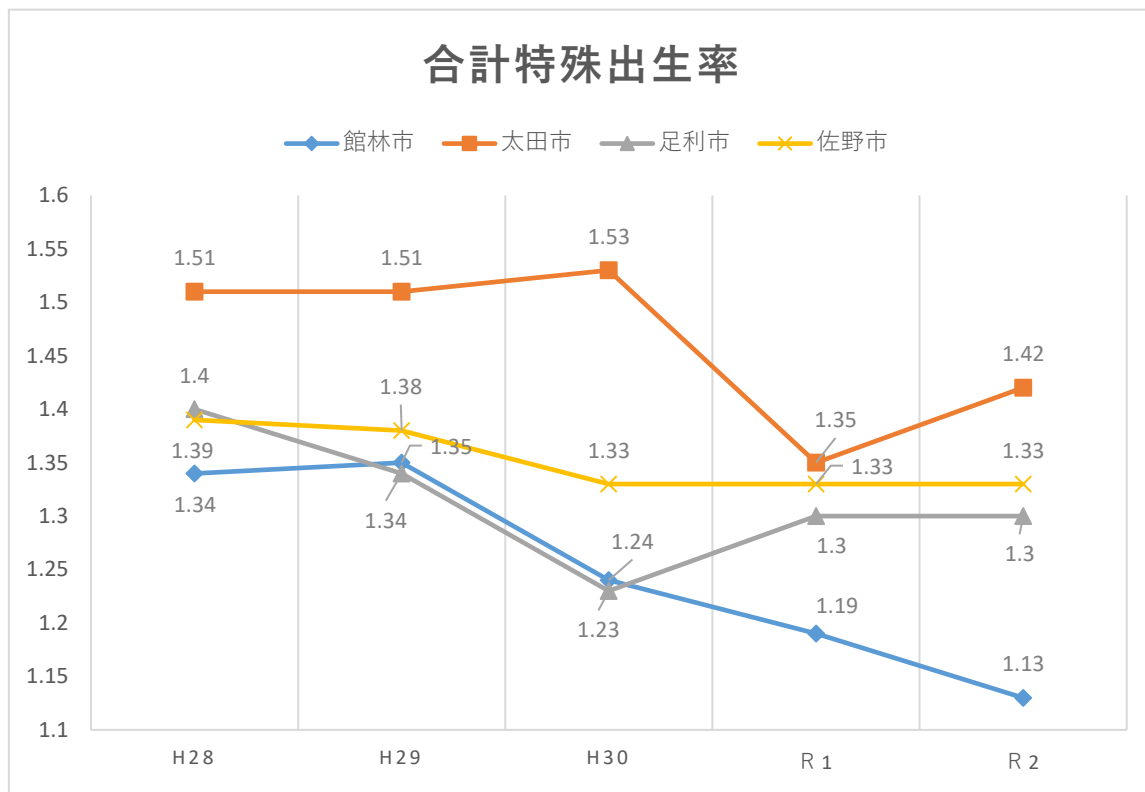

地方創生人口データ

資料 1

○人口

(出典：群馬県・栃木県人口動態統計概況)

○自然増減 (出生数と死亡者数の差による自然増減)

(出典：RESAS「人口増減」)

○合計特殊出生率

(出典：群馬県・栃木県人口動態統計概況)