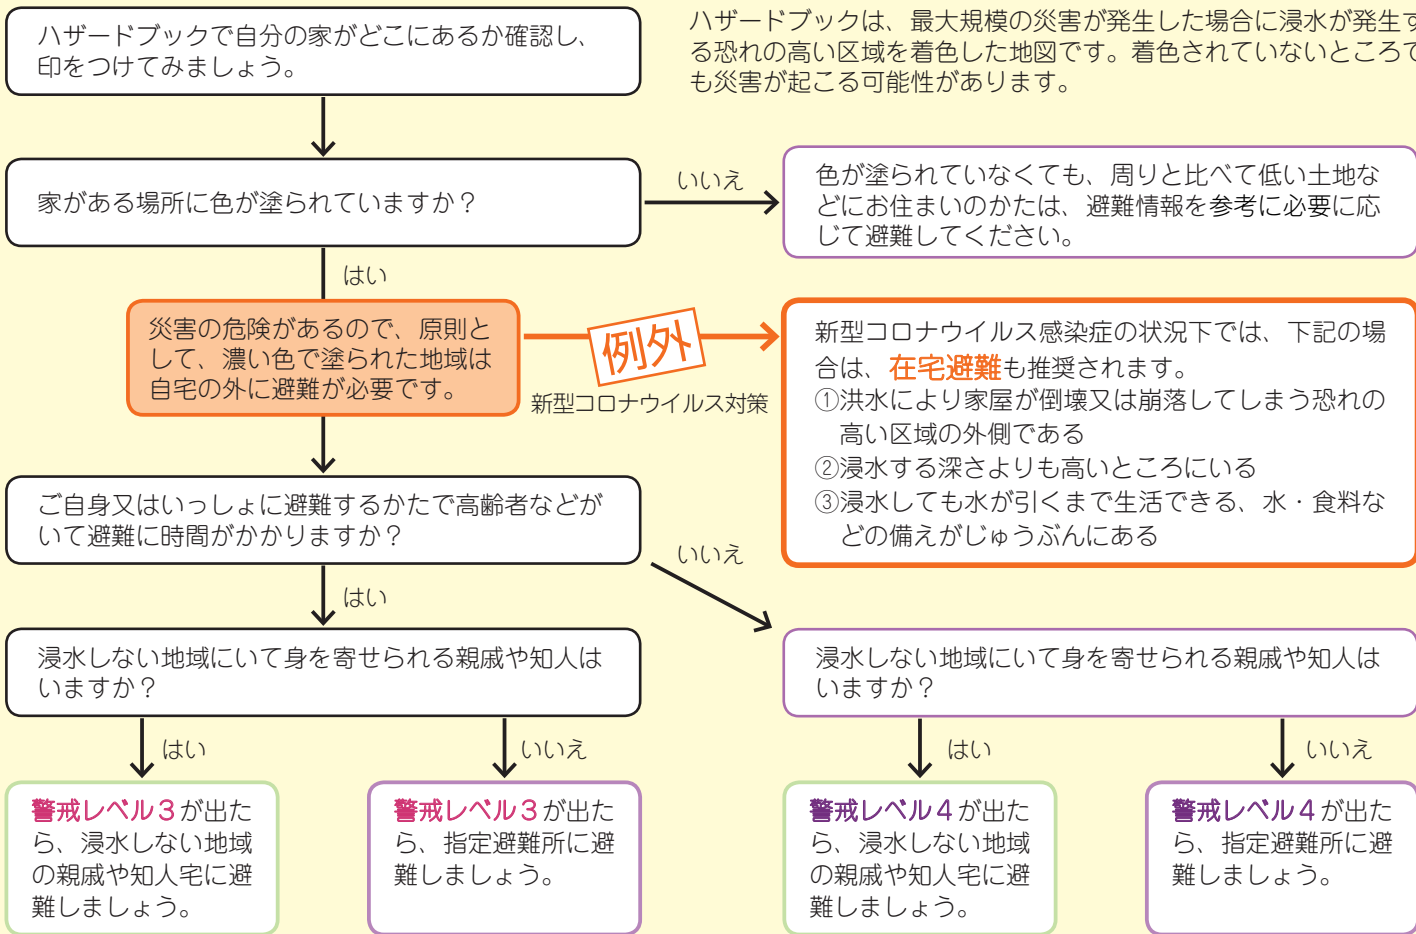

今すぐ確認

あなたがとるべき行動は？

台風・豪雨時に備えて自宅の災害リスクととるべき行動を確認しましょう！

参考：内閣府防災ホームページ「令和元年台風第19号等による避難に関するワーキンググループ」

避難行動判定フロー

※地区防災計画を策定している地区（郷谷・大島・赤羽・渡瀬）は、地区のルールも併せて確認しましょう

※避難情報が出る前でも、ご自宅にいてことに不安を感じる場合は、自主避難所や浸水しない地域の親戚や知人宅に避難しましょう