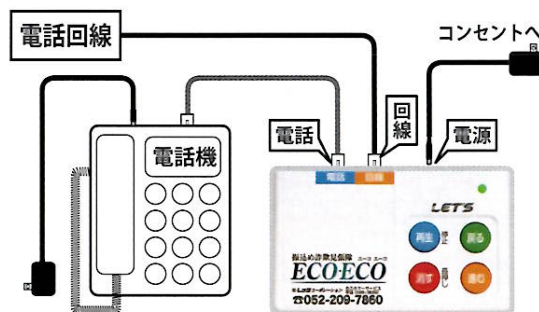

## 会話内容をしっかり録音

警告メッセージを流しても通話を続けてきた場合、**会話内容を自動で録音**します。万が一の際は音声データを警察へ提出することで犯人逮捕につなげることができます。

録音

## 安心の撃退率機能付き

『警告音声聞いて電話を切った人』の割合を示す「**撃退率**」を音声で確認可能。設置効果を実感することができます。

撃退率は〇〇パーセントです

## 新機能『あっと驚くピンポンモード』

ピンポン

お客様がみえたので切りますね

20分通話

着信後、通話時間が20分経過すると、通話中に「ピンポン」という音を流します。通話相手に**チャイム音を鳴らして来訪者を装う**ことで、着信者が通話を切るきっかけを作ります。通話時間が30分経過すると、「**巧妙な詐欺の電話が多発しています。ご注意ください**」というメッセージが着信者に流れて注意を促します。

仕様			
収容回線数	1回線	温度	5℃～45℃
接続端末数	1台	湿度	20%～80%RH
配線方法	アナログ二線式*	本体寸法(外形)	115(W)×69(D)×25(H)mm
電源	ACアダプター(DC15V/400mA)	本体重量	約120g
消費電力	最大約6W	認証番号	A21-0079001