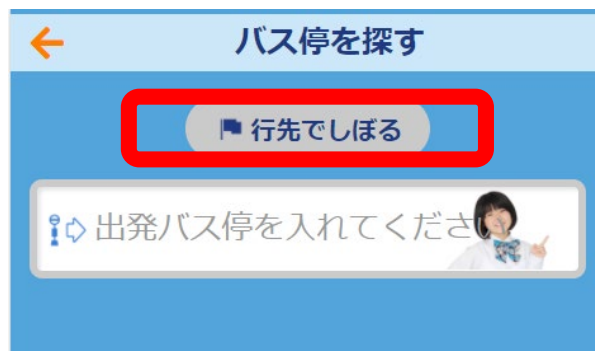

行先バス停名で探す

- ① 「バス停を探す」を押す
- ② 「行先でしぼる」を押す
- ③ 「行先バス停を入れてください」から任意のバス停情報を入力してください
- ④ キーワードが含まれるバス停や路線情報が表示される
- ⑤ 任意のバス停を選択する