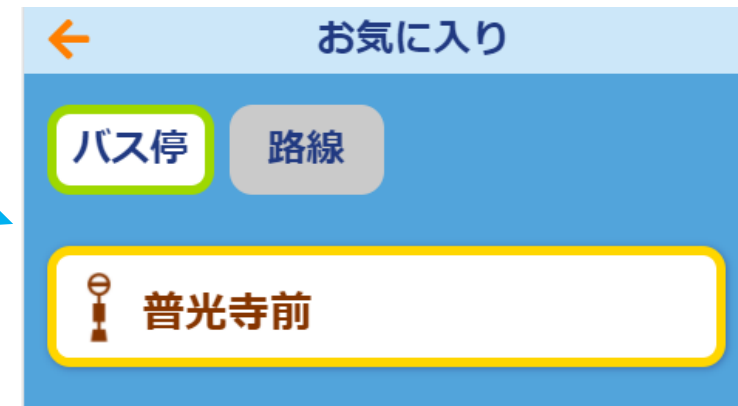

お気に入り

- ① 各画面から任意のバス停もしくは任意の路線の「お気に入り」を押す
- ② 「お気に入り」を選択する
- ③ 「お気に入り」画面から「バス停」もしくは「路線」を選択する
- ④ 登録したバス停もしくは路線が表示される

※本機能は「近くのバス停」や「バス停を探す」からも利用出来ます。