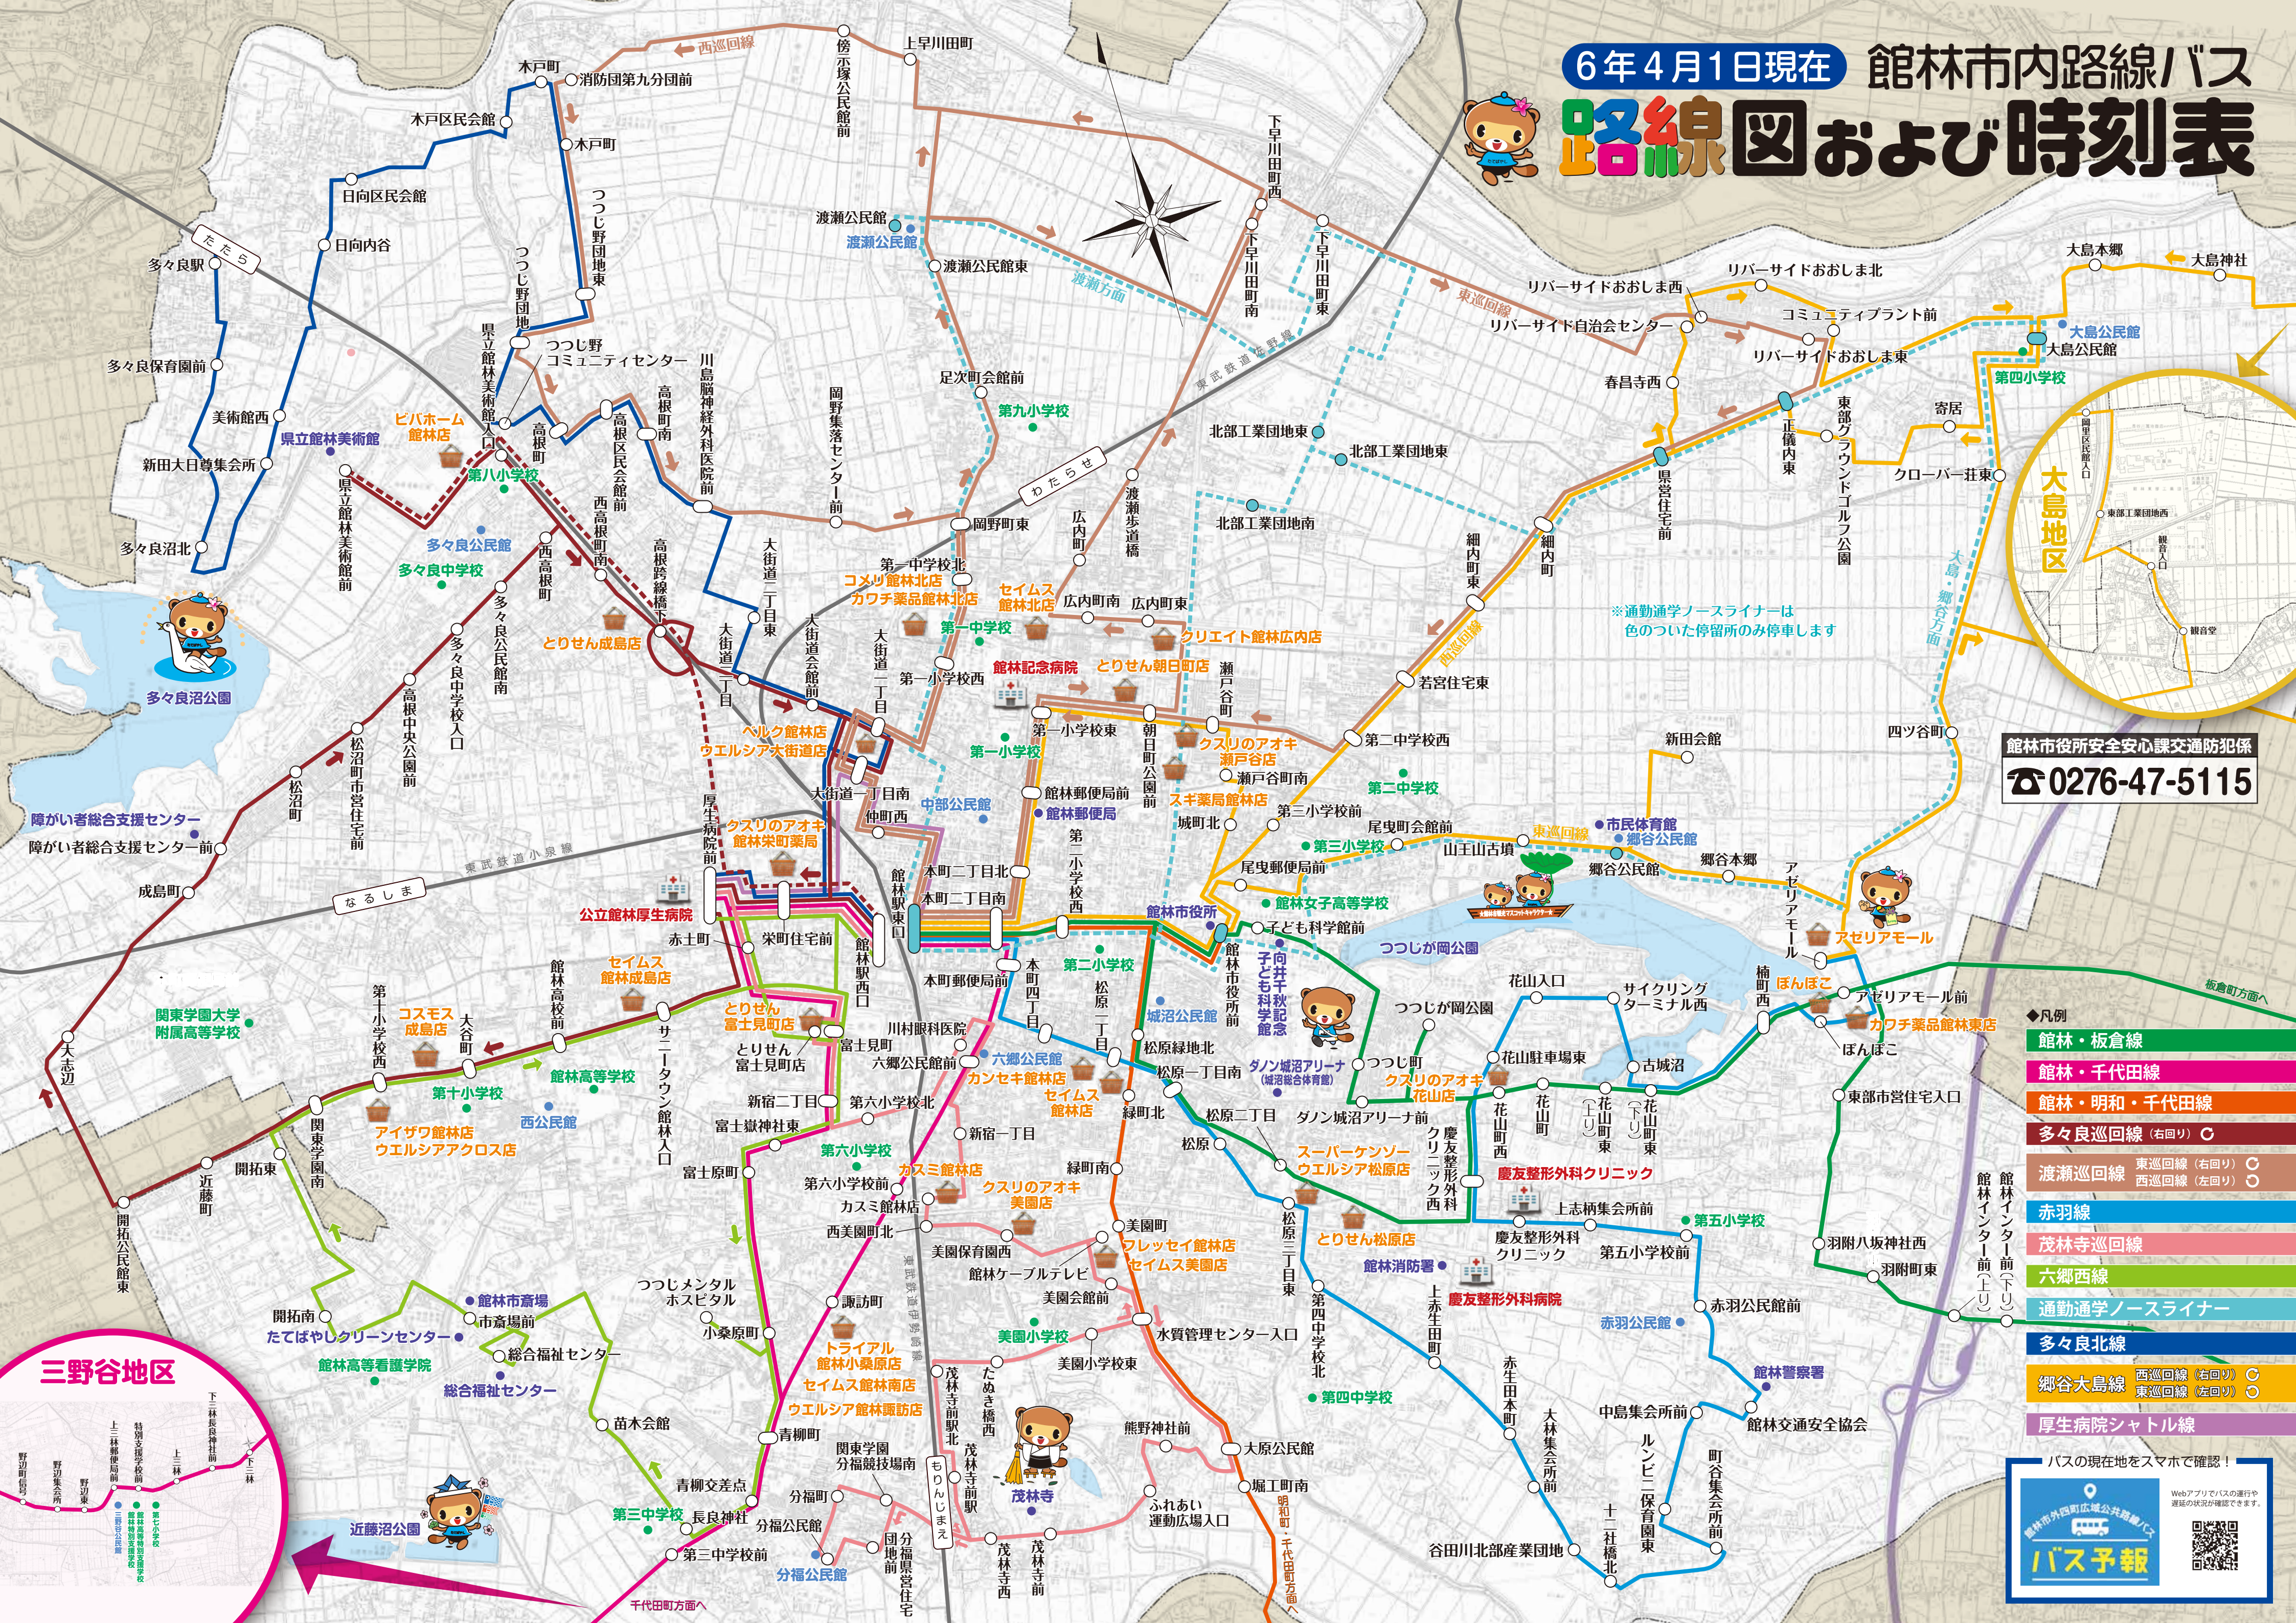

# 6年4月1日現在 館林市内路線バス 路線図および時刻表

館林市役所安全安心課交通防犯係  
☎0276-47-5115

- ◆凡例
- 館林・板倉線
  - 館林・千代田線
  - 館林・明和・千代田線
  - 多々良巡回線 (右回り) ○
  - 渡瀬巡回線 東巡回線 (右回り) ○  
西巡回線 (左回り) ○
  - 赤羽線
  - 茂林寺巡回線
  - 六郷西線
  - 通勤通学ノースライナー
  - 多々良北線
  - 郷谷大島線 西巡回線 (右回り) ○  
東巡回線 (左回り) ○
  - 厚生病院シャトル線

バスの現在地をスマホで確認!

Webアプリでバスの運行や遅延の状況が確認できます。

**バス予報**

**三野谷地区**

特別支援学校前  
上三野  
野辺集会所  
野辺郵便局前  
野辺

障がい者総合支援センター  
障がい者総合支援センター前

※通勤通学ノースライナーは色のついた停留所のみ停車します

大島地区

近藤沼公園