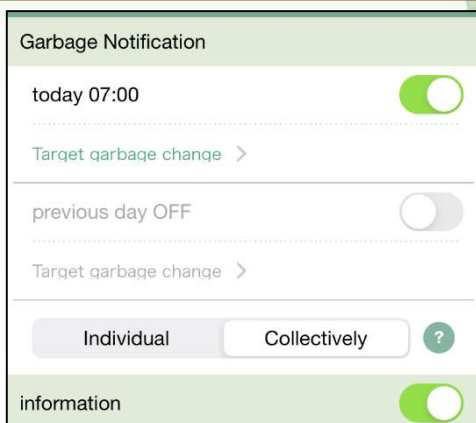

お問合（といあわ）せ

館林市 市民環境部 地球環境課 資源対策係
たてばやしし しみんかんきょうぶ
ちきゅうかんきょうか しげんたいさくかかり
TEL 0276-47-5126

アプリのダウンロード

「さんあ〜る」で探（さが）して、
ダウンロードしてください
右（みぎ）のQRコードでもダウンロードで
きます

使（つか）い方（かた）

はじめに、どこに住（す）んでいるかを、アプリ右上（みぎうえ）の「メニュー」の「設定（せってい）」の中（なか）の「地域設定（ちいきせってい）」から、選（えら）んでください
「群馬県（ぐんまけん）」→「館林市（たてばやしし）」→「住（す）んでいる町名（ちょうめい）」

ごみ出（だ）し日（び）通知（つうち）

アプリ右上（みぎうえ）「メニュー」
→「設定（せってい）」→「ごみ出（だ）し日（び）通知（つうち）」→
「当日（とうじつ）ON」「前日（ぜんじつ）ON」