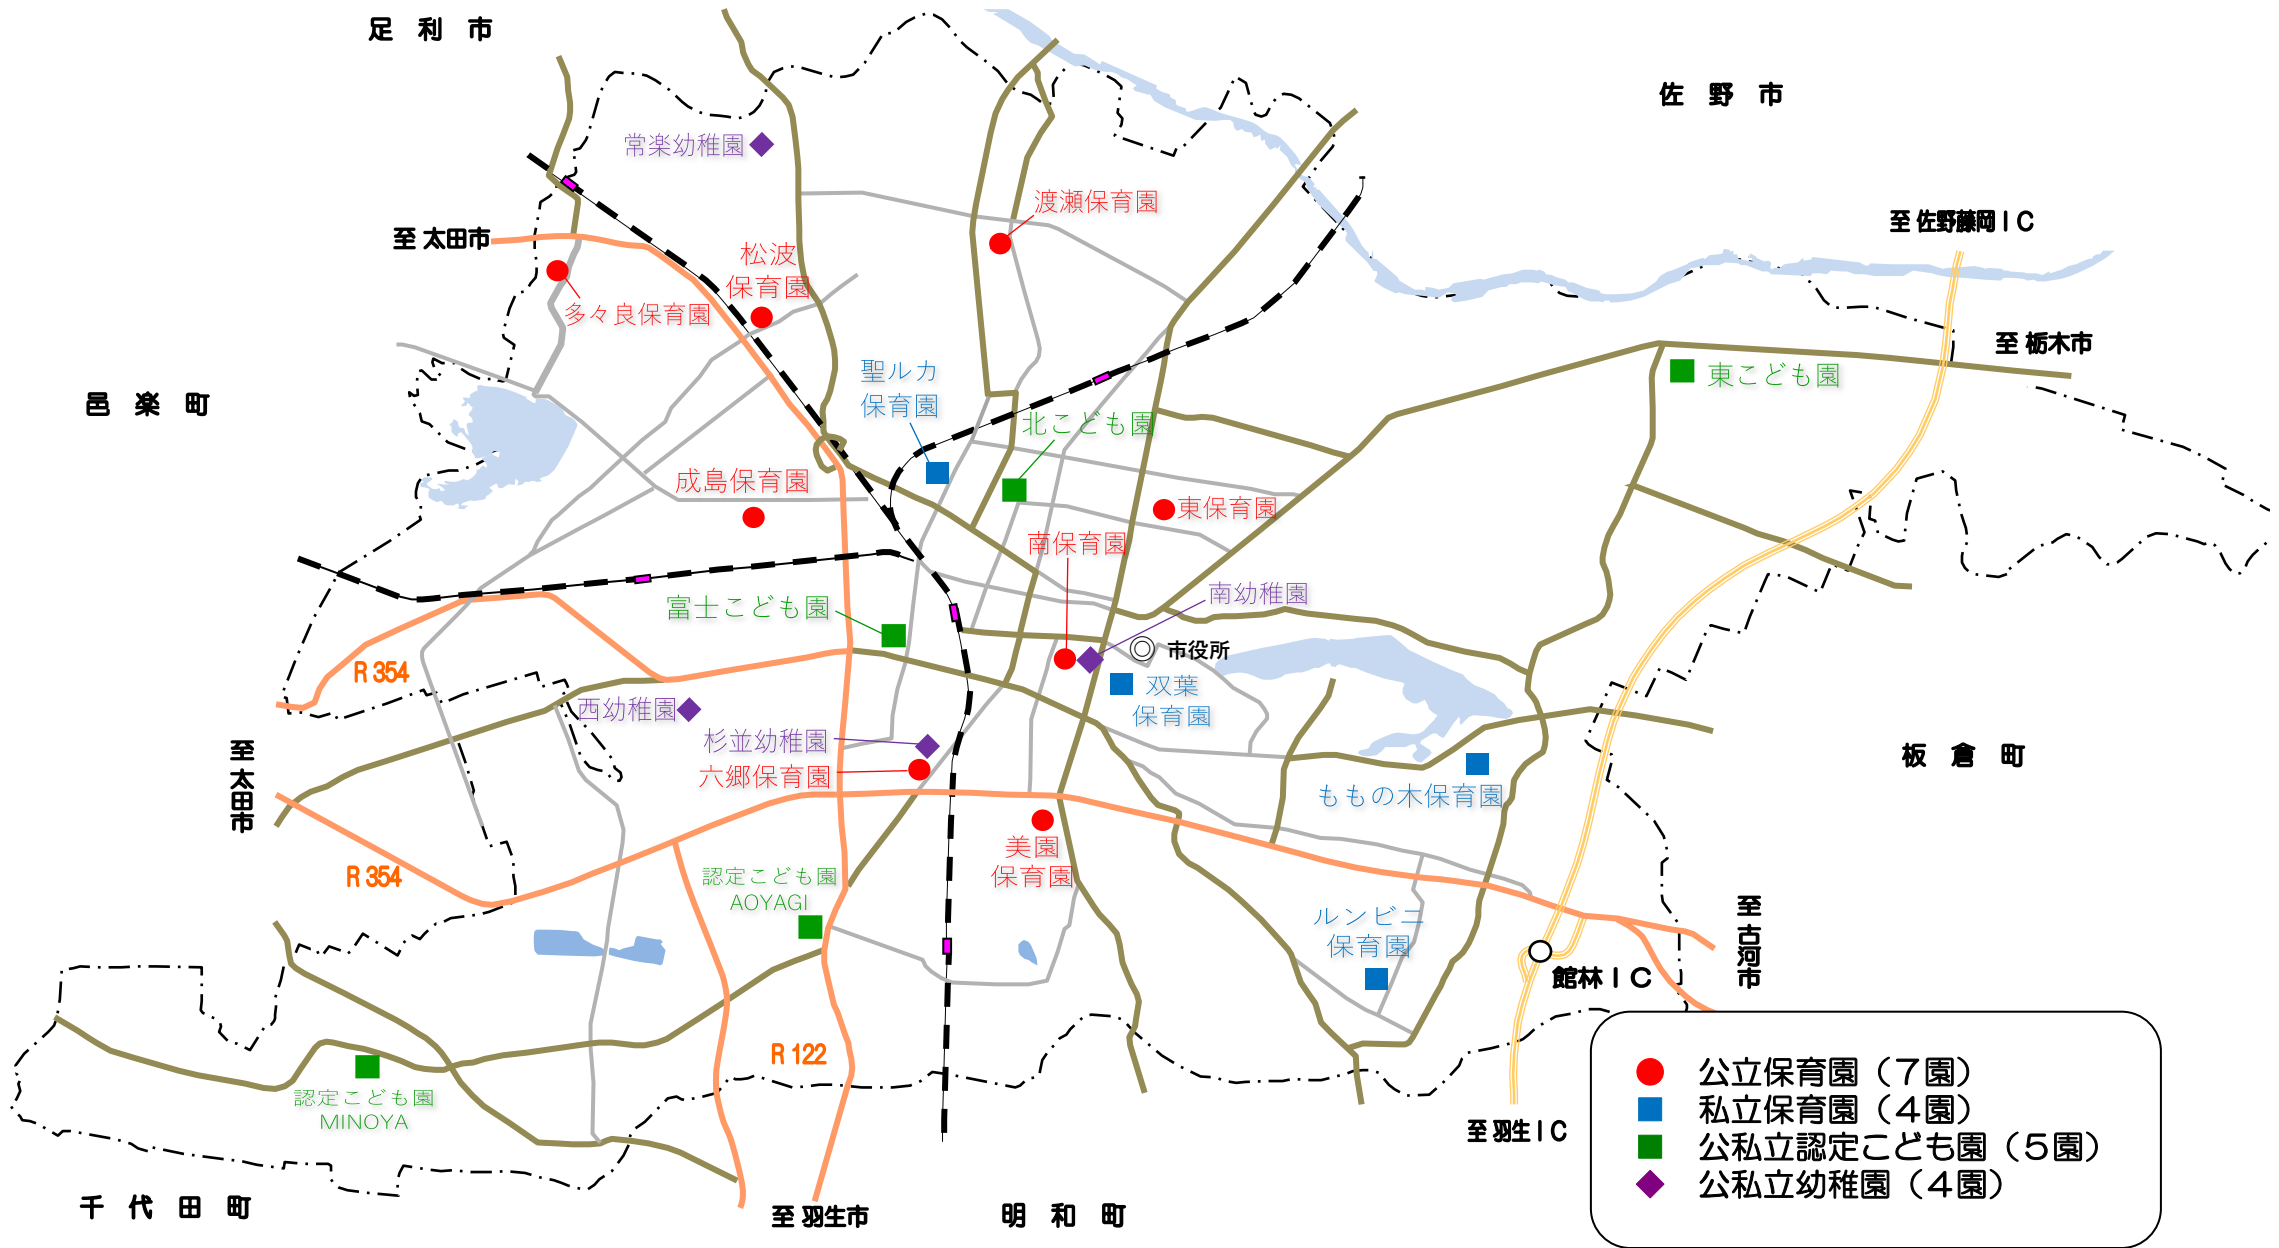

令和5年度館林市 保育園・幼稚園・認定こども園マップ(予定)

- 公立保育園 (7園)
- 私立保育園 (4園)
- 公私立認定こども園 (5園)
- ◆ 公私立幼稚園 (4園)