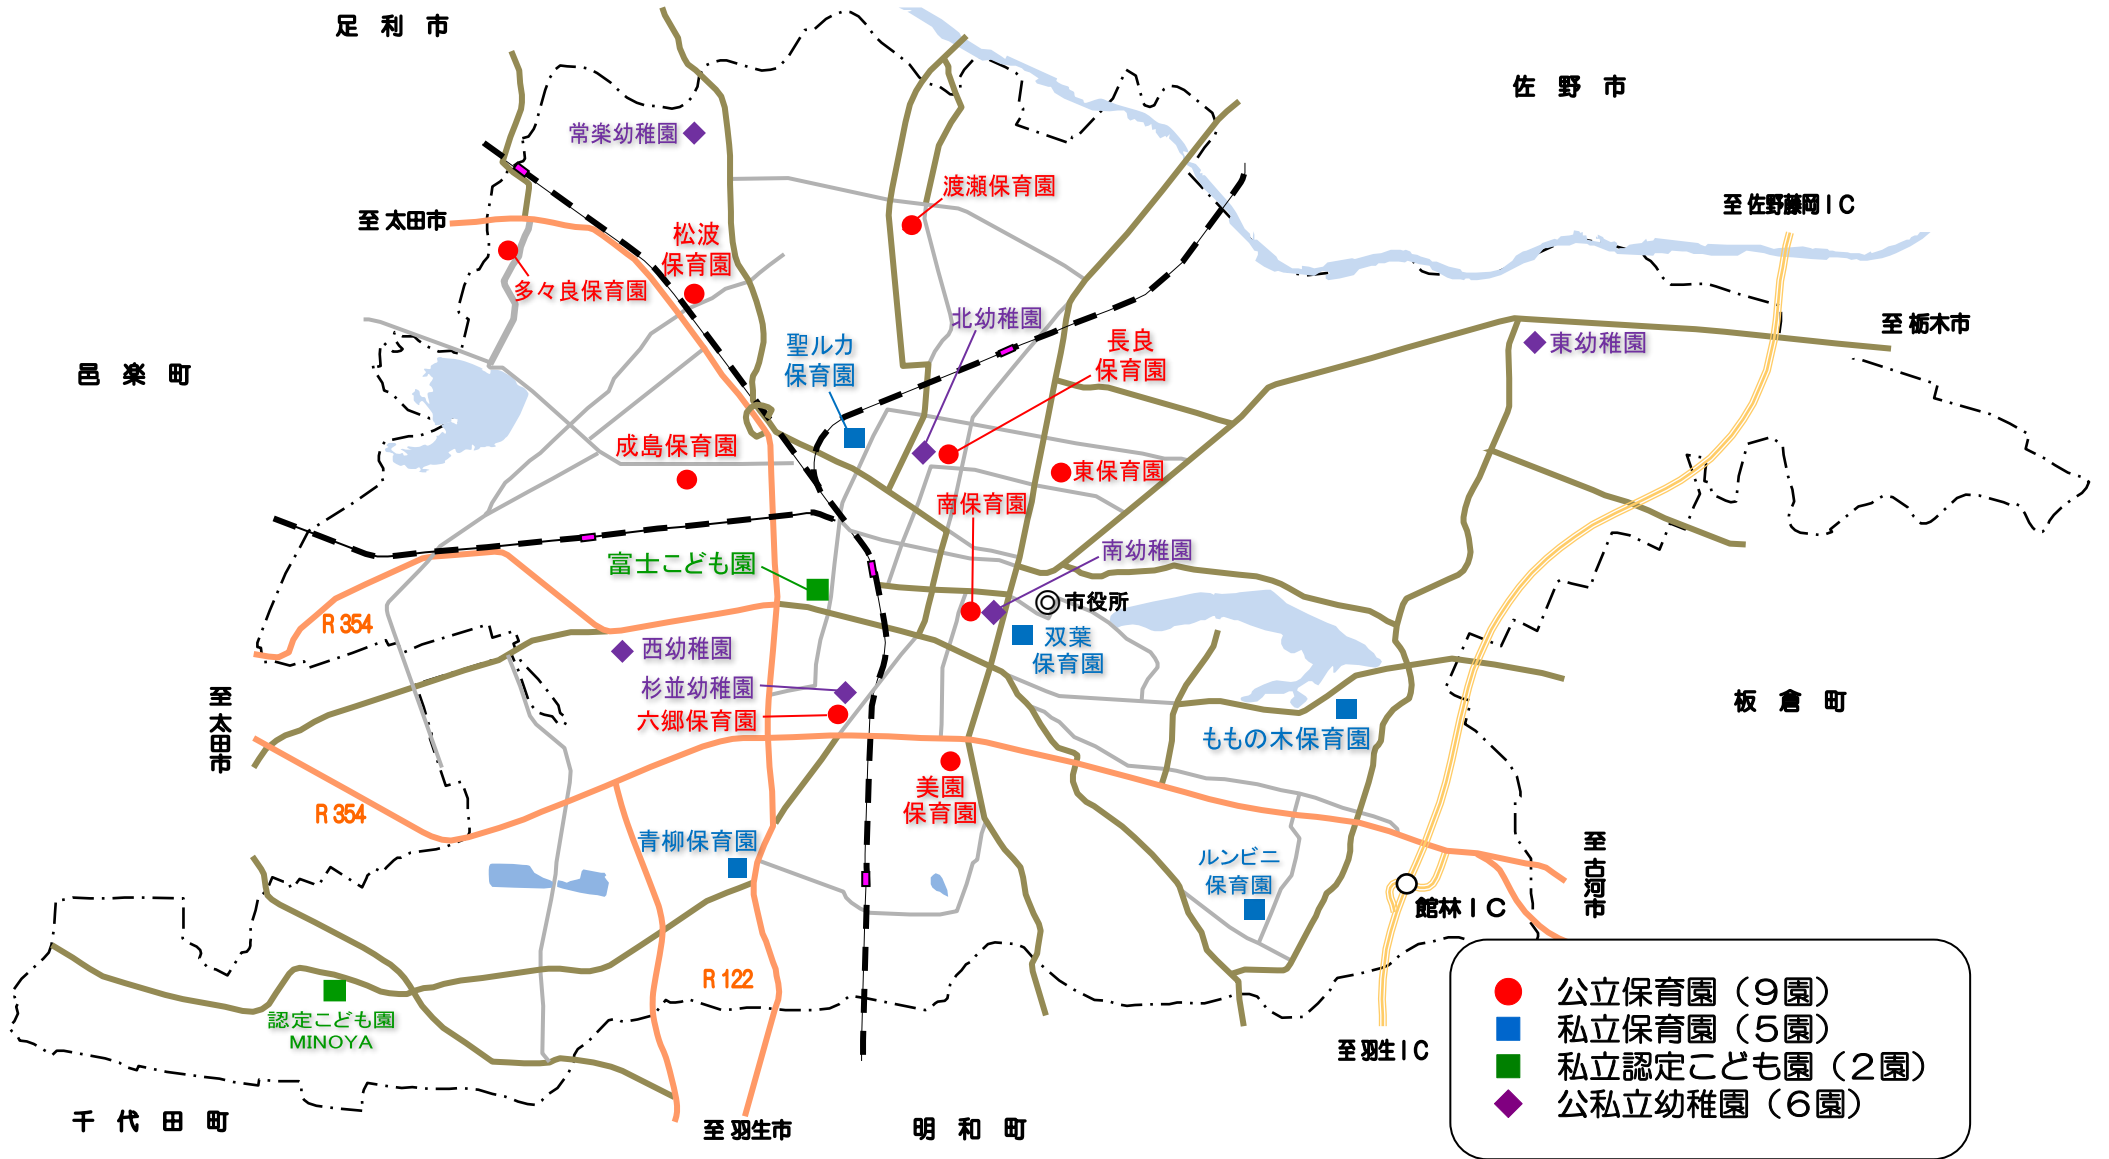

館林市 保育園・幼稚園・認定こども園マップ (令和3年4月1日現在)

- 公立保育園 (9園)
- 私立保育園 (5園)
- 私立認定こども園 (2園)
- ◆ 公私立幼稚園 (6園)