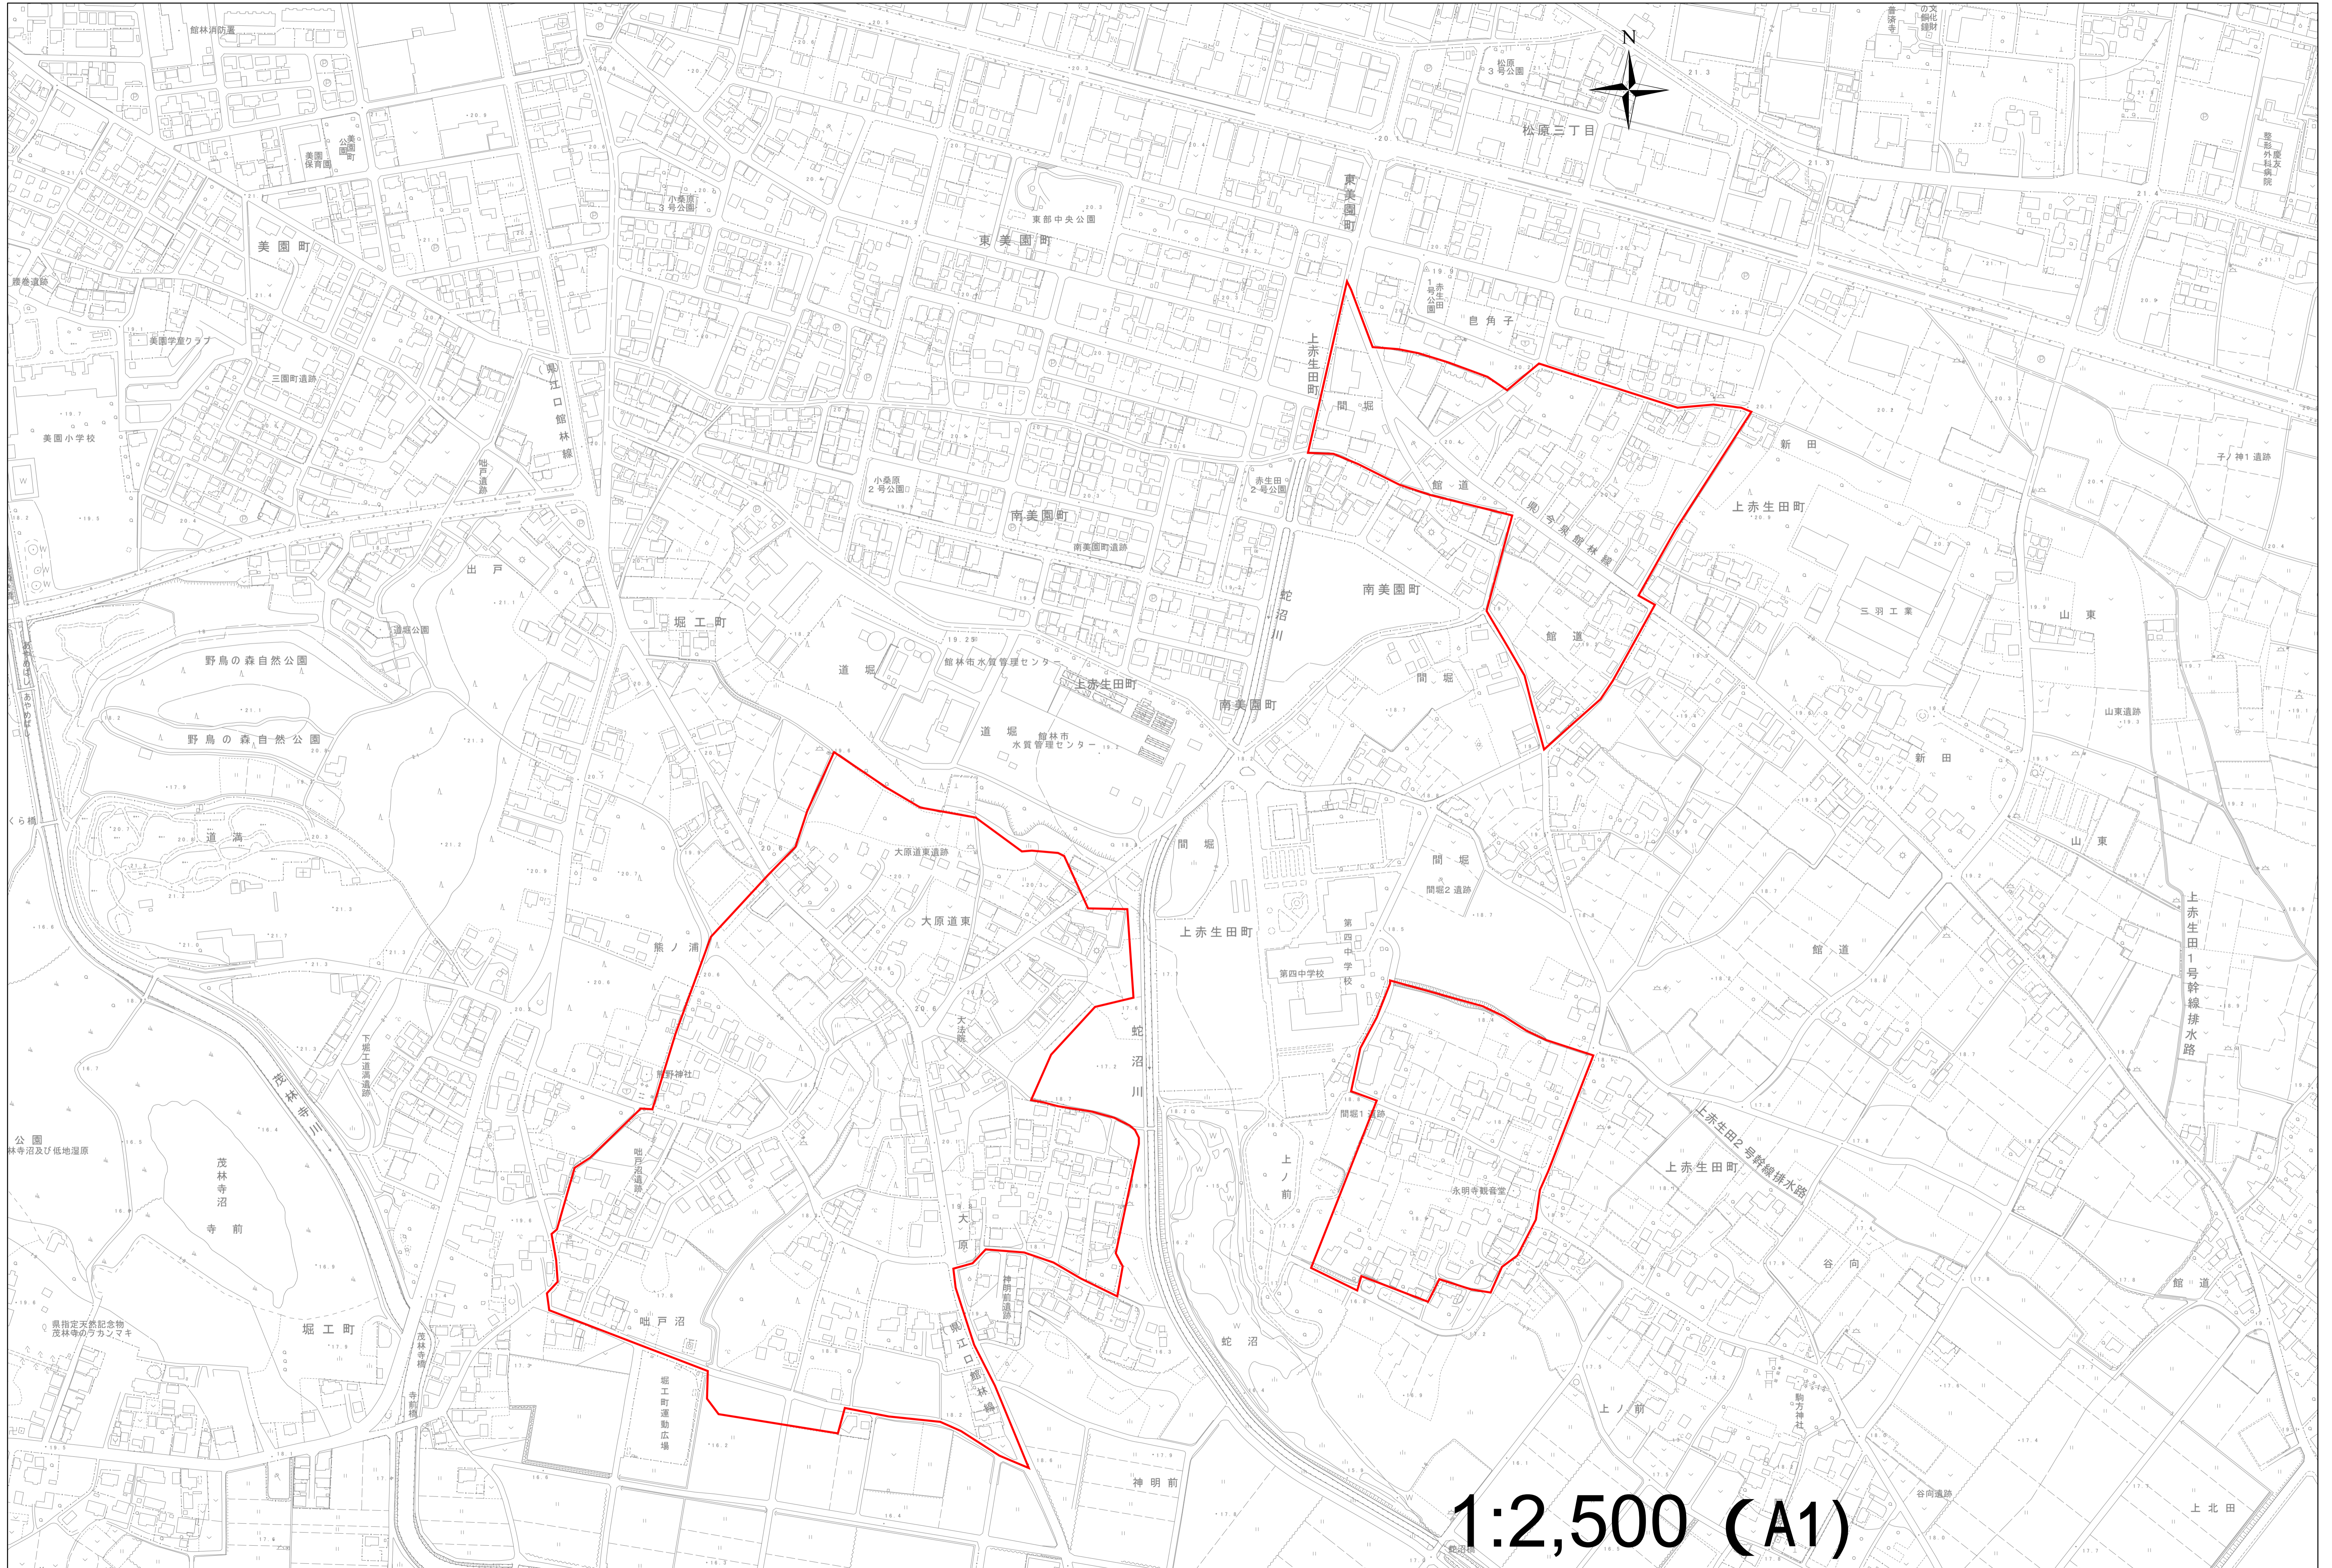

集落名：上赤生田町及び大字堀工（第四中学校）

1:2,500 (A1)