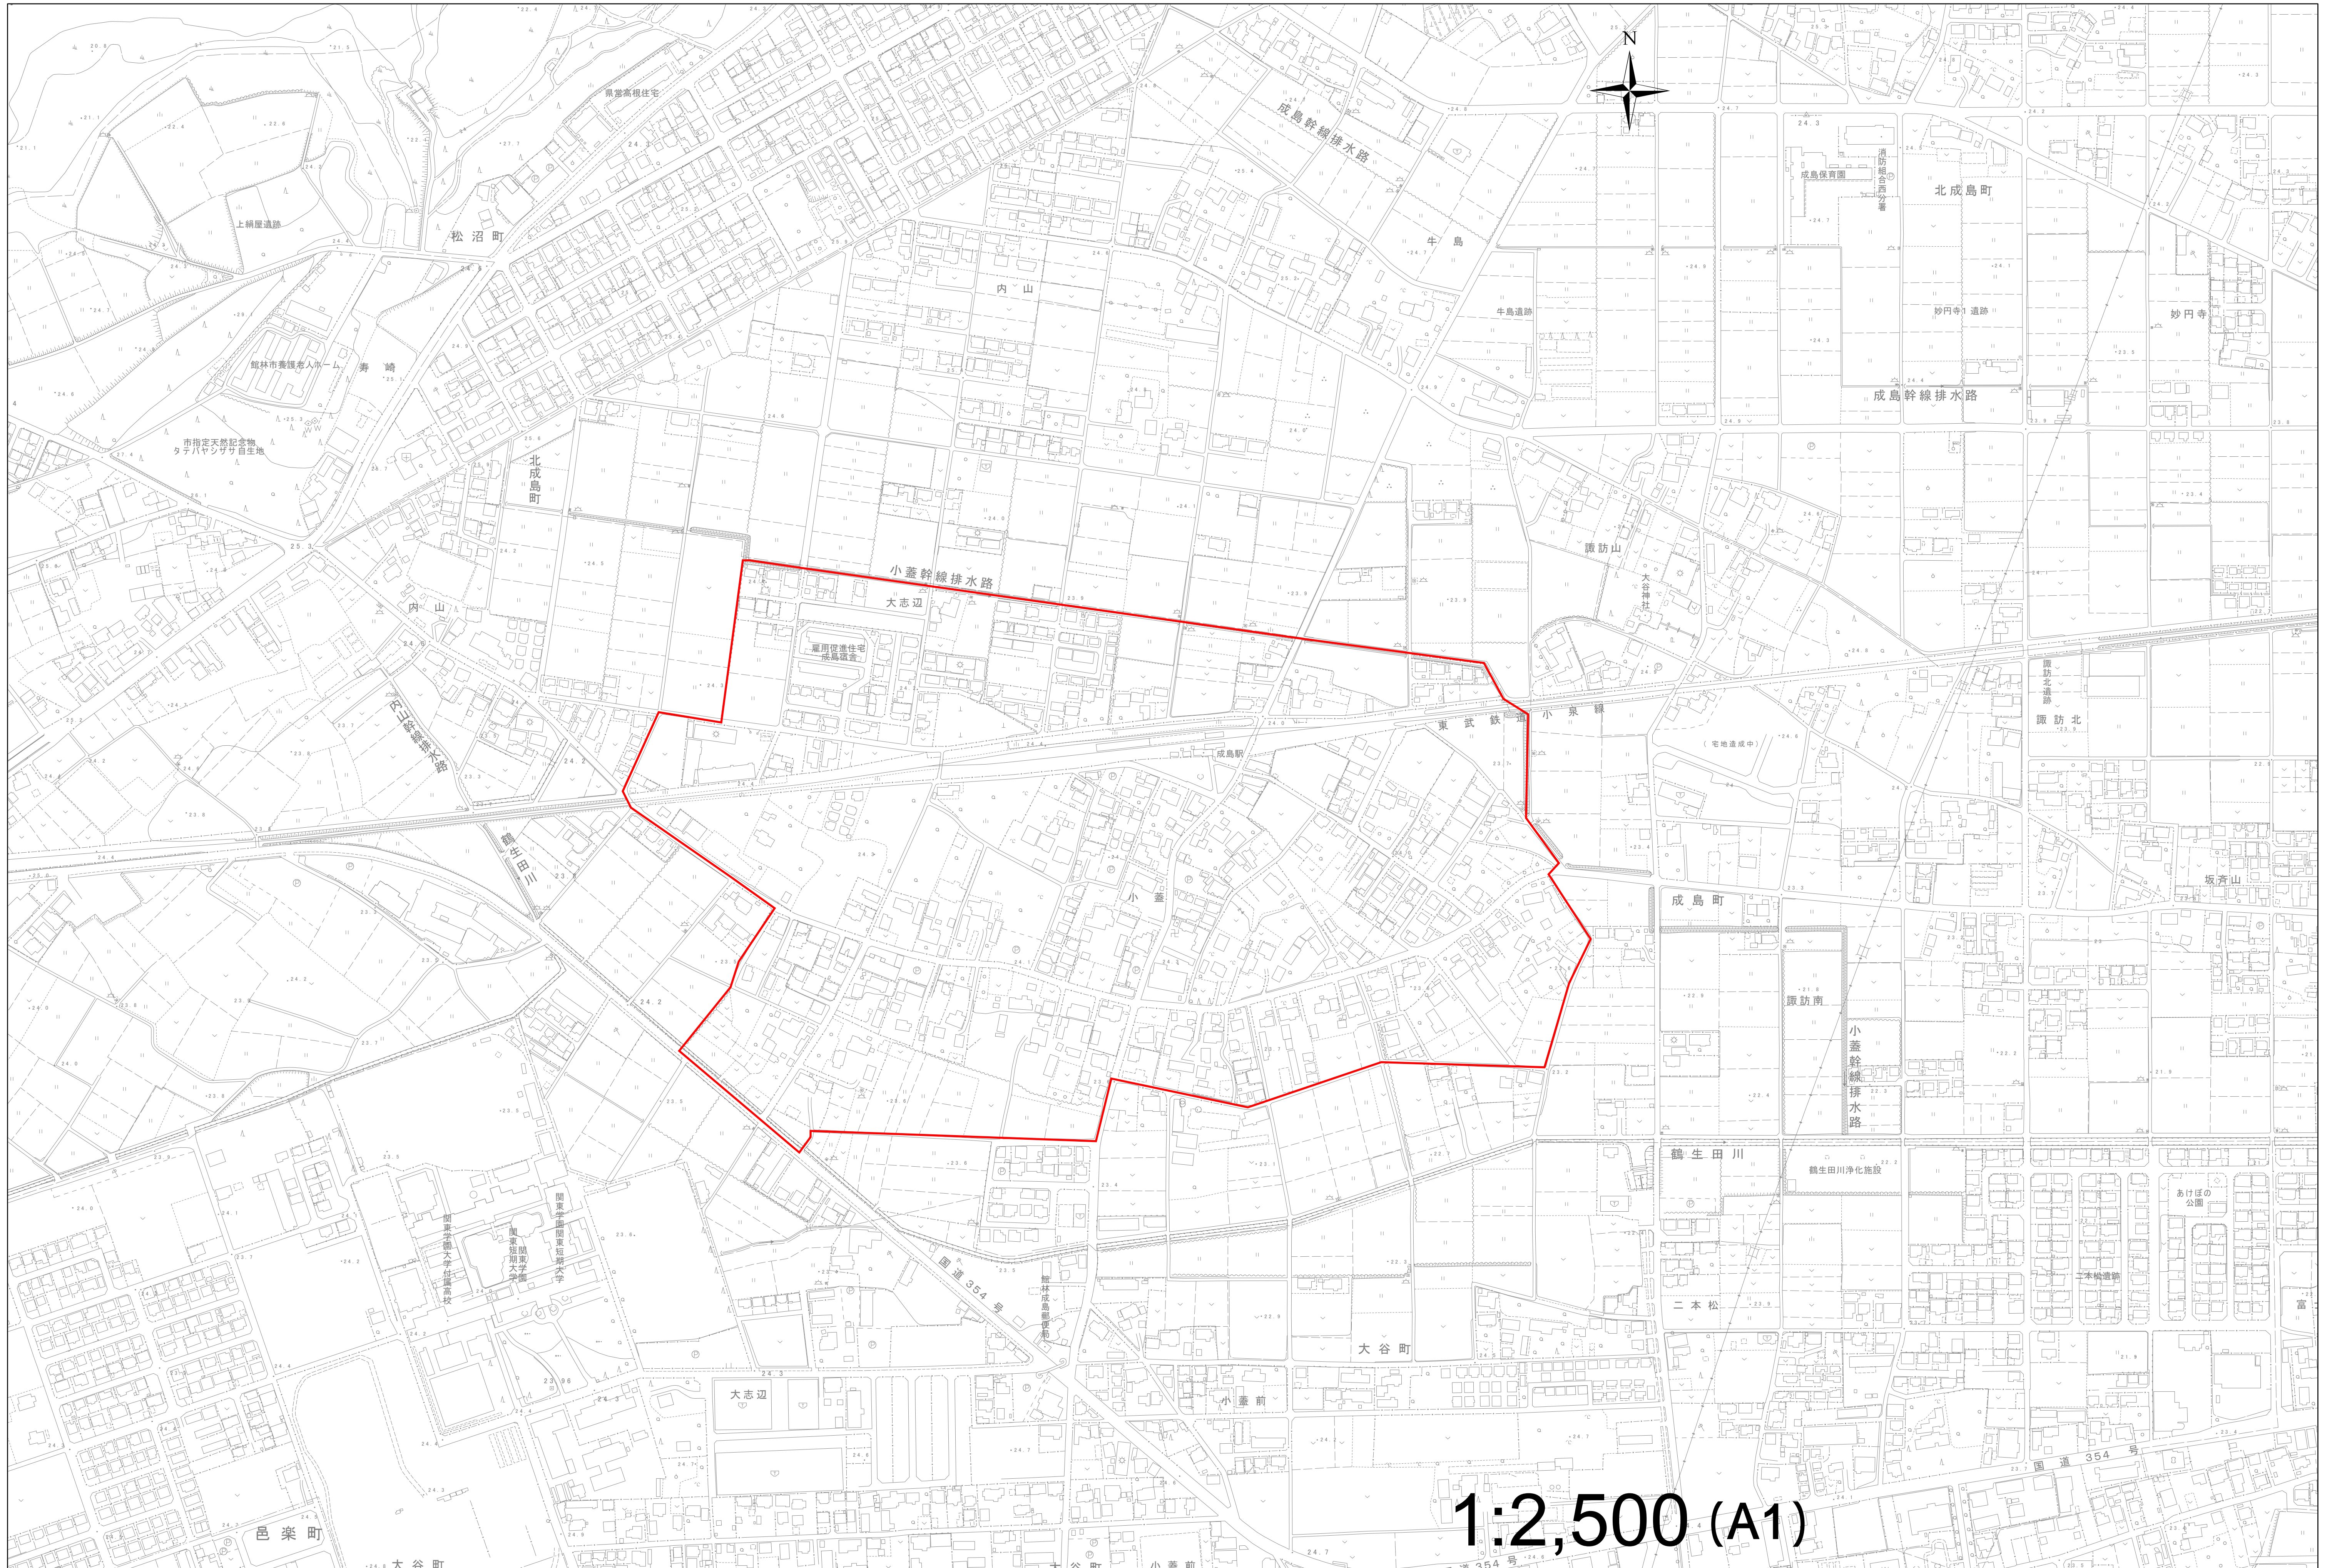

# 集落名：大字成島（多々良中学校）

1:2,500 (A1)