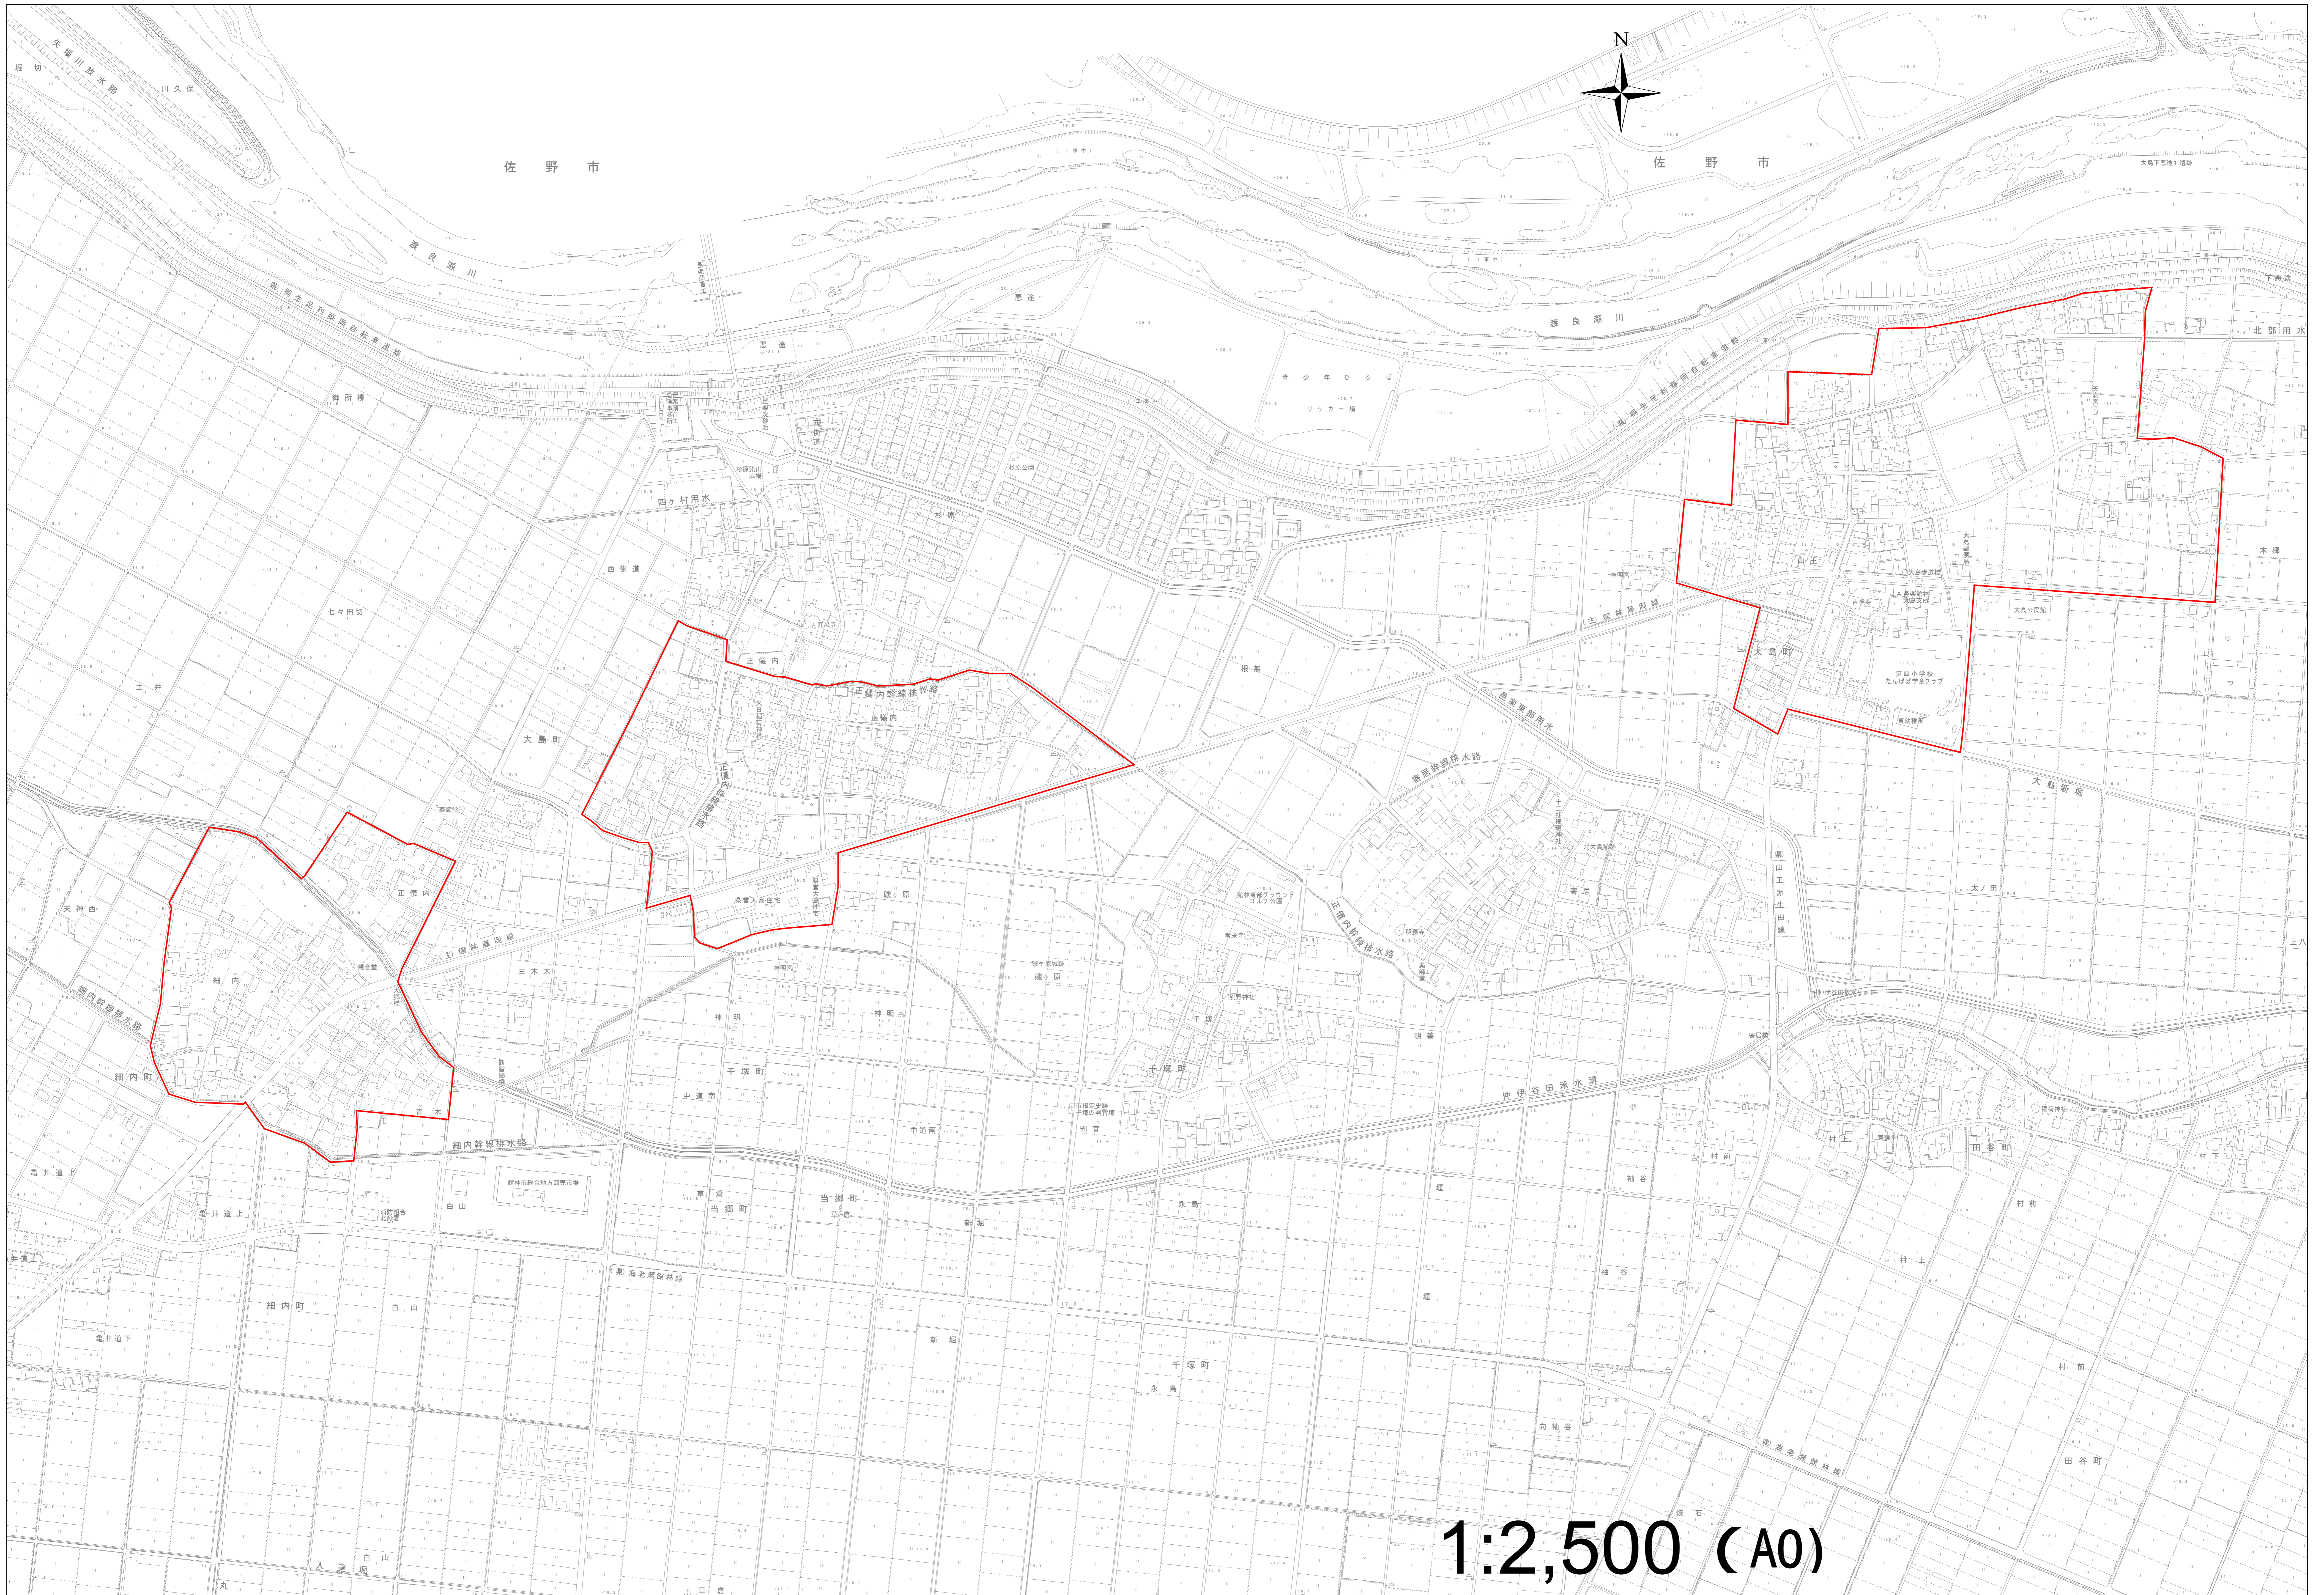

集落名：大島町（第二中学校）

1:2,500 (A0)