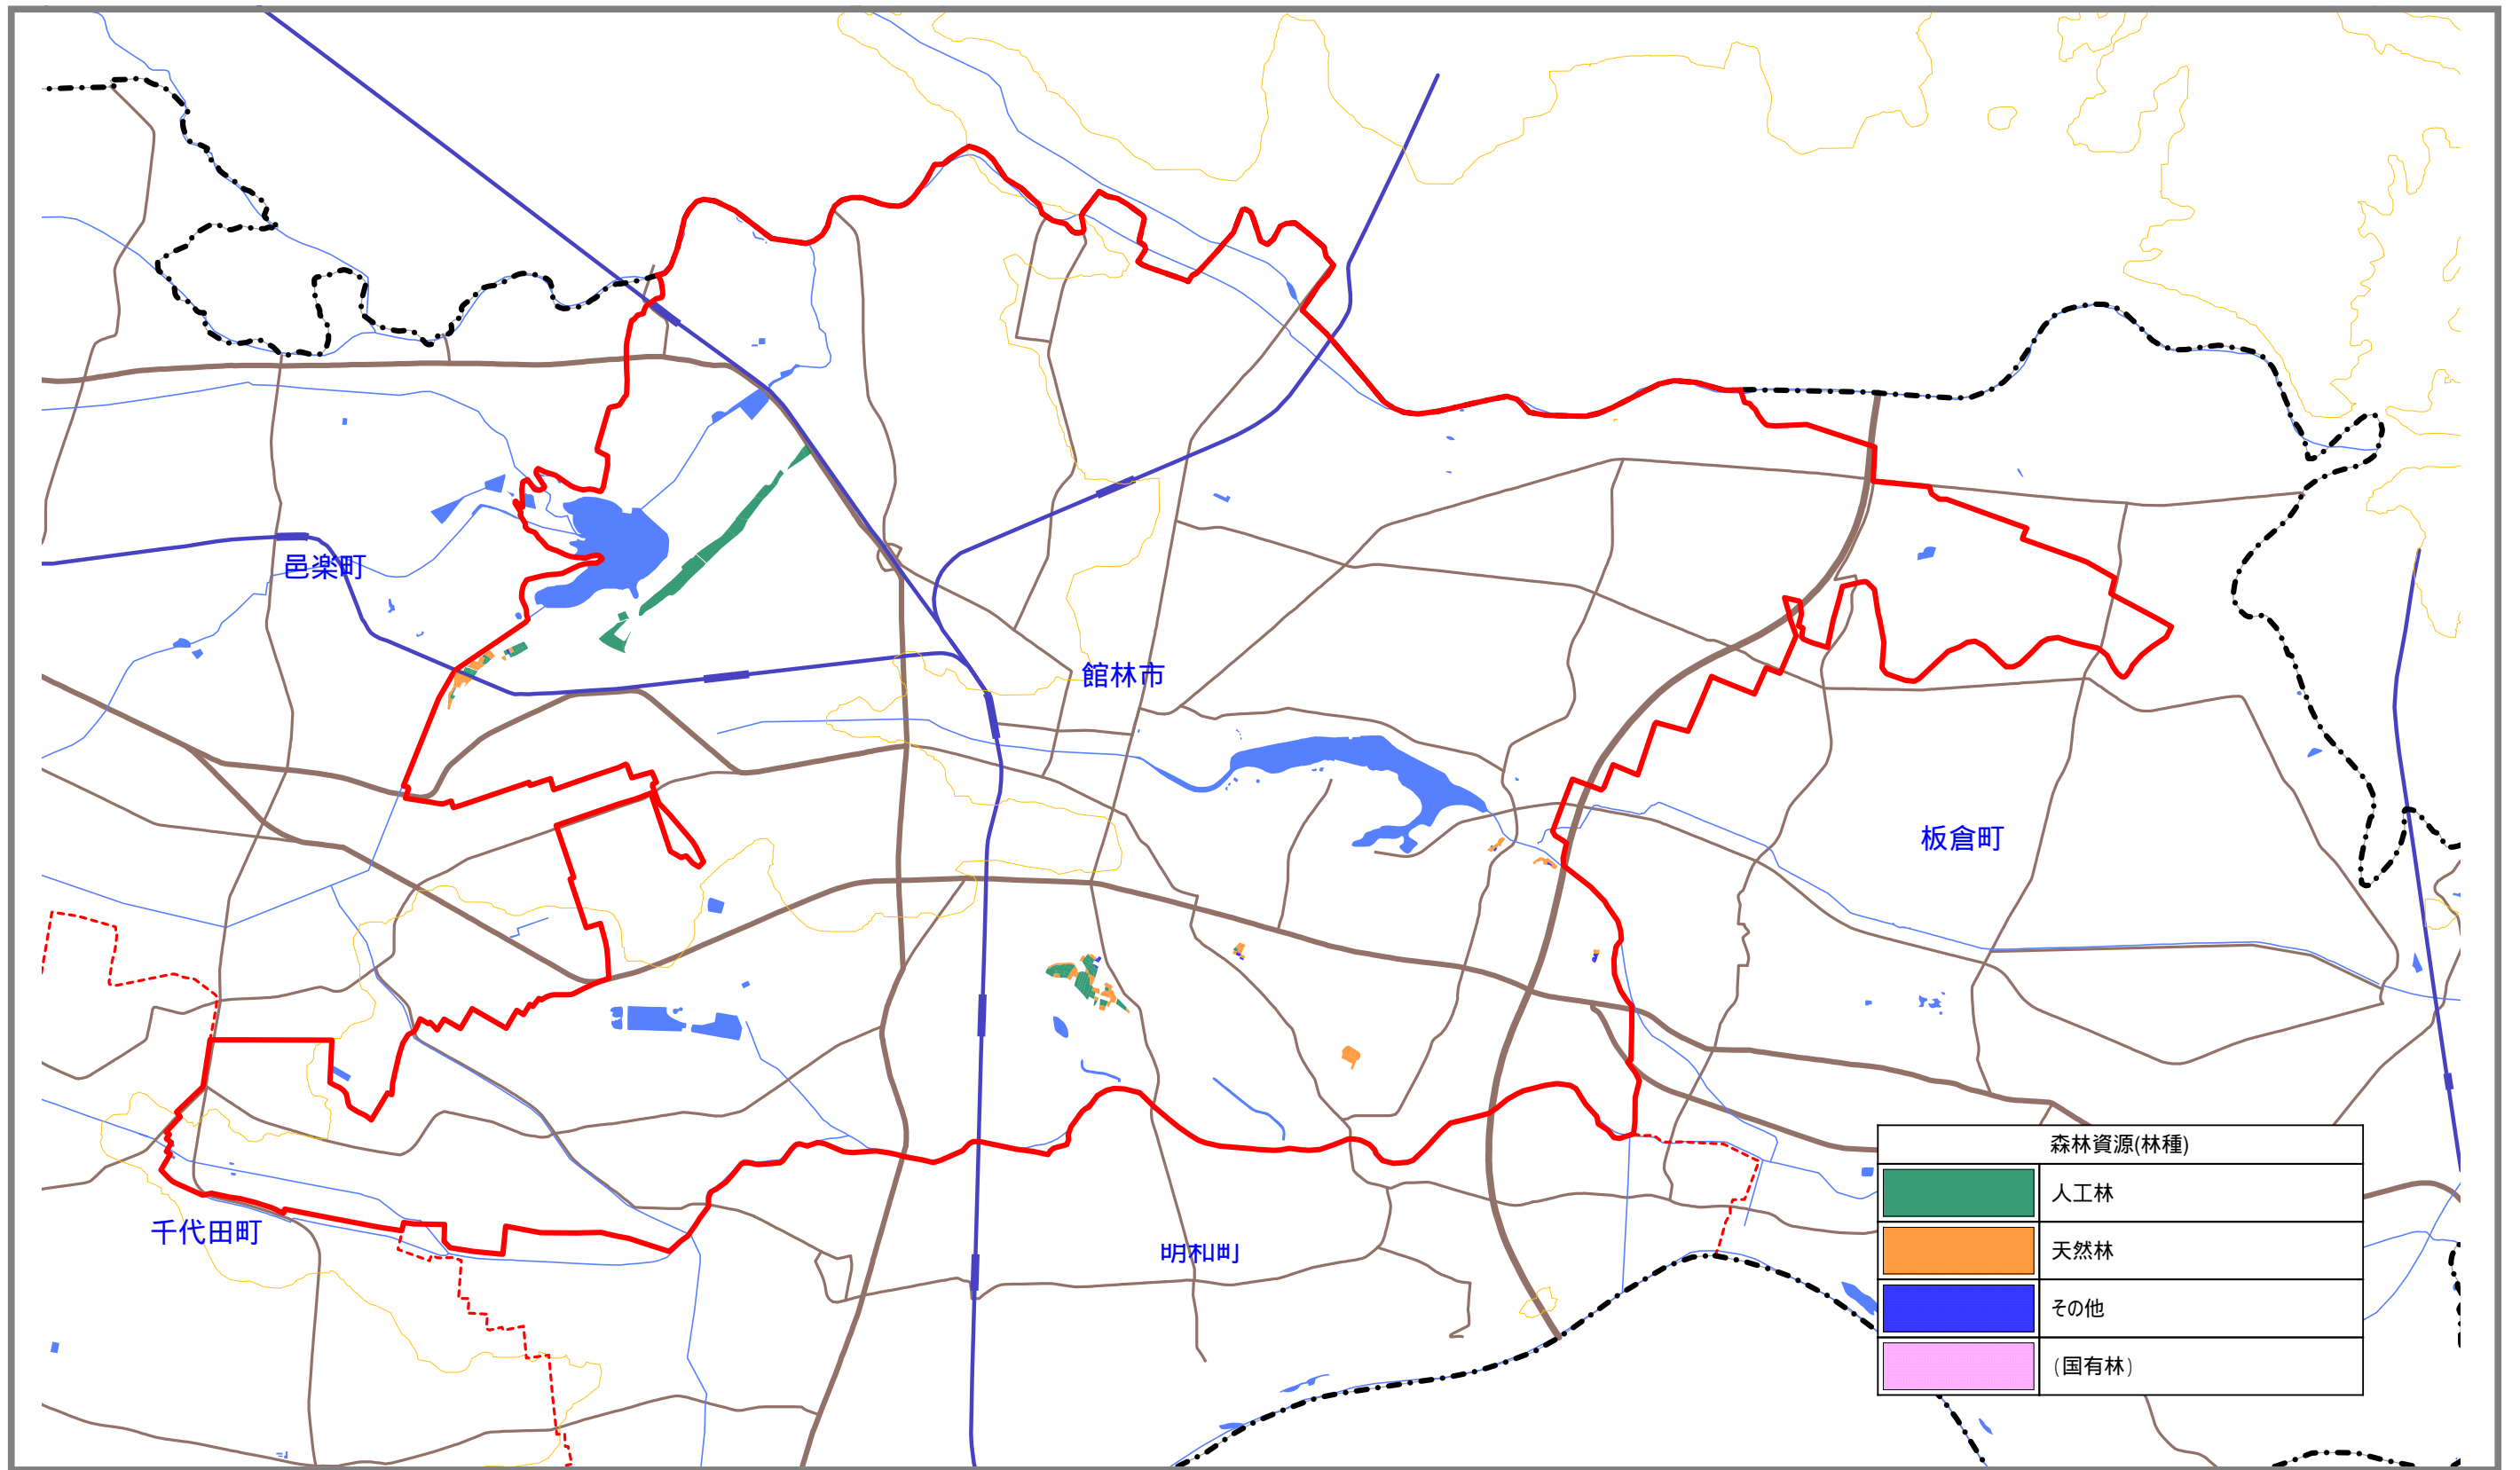

館林市森林整備計画概要図（森林資源）

計画期間：令和4年4月1日から令和14年3月31日まで

縮尺：1/50,000