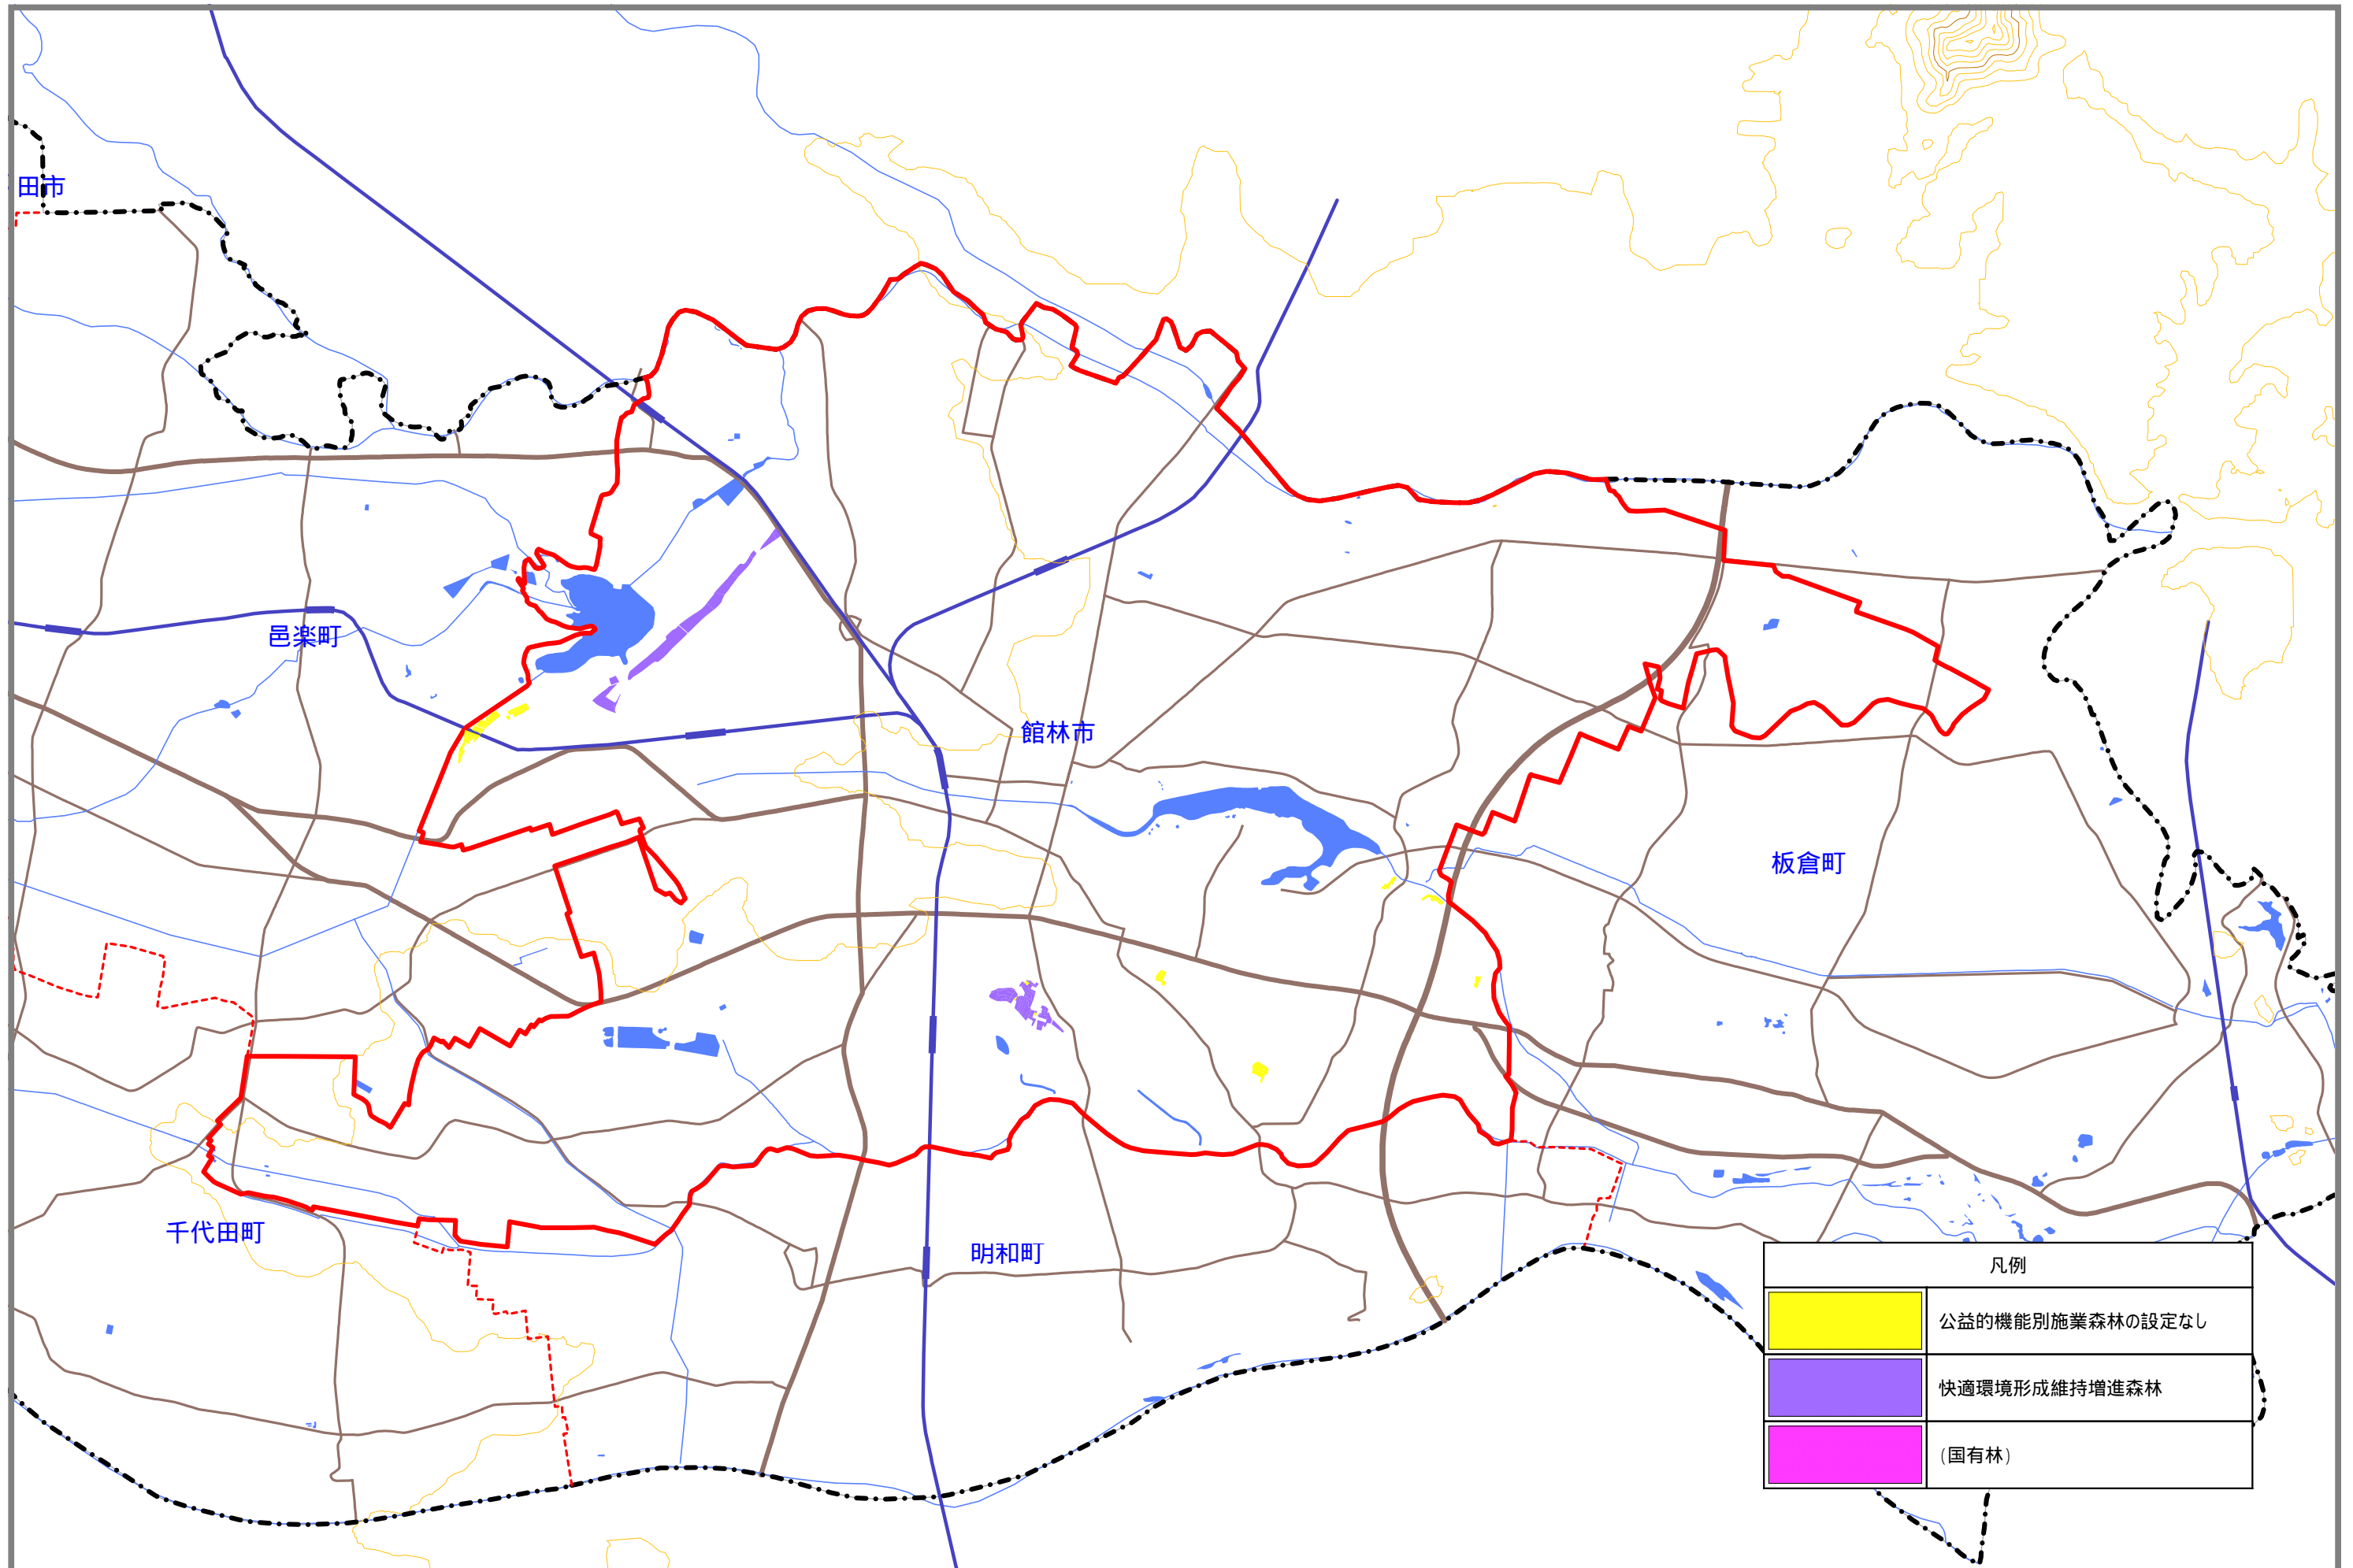

館林市森林整備計画概要図（公益的機能別施業森林等）

計画期間：令和4年4月1日から令和14年3月31日まで

縮尺：1/50,000