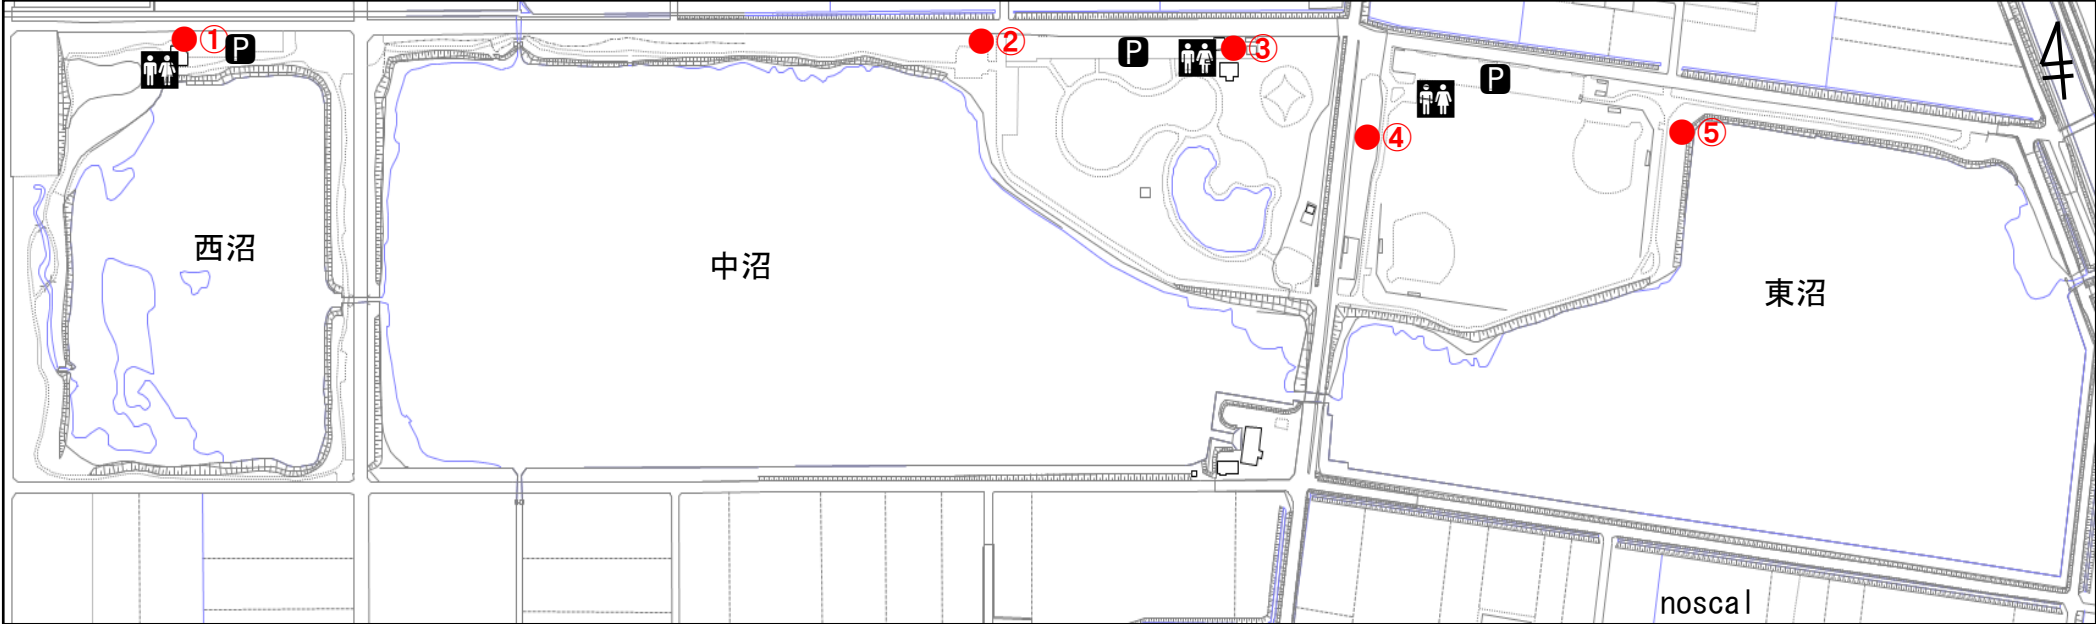

近藤沼公園

● 喫煙場所