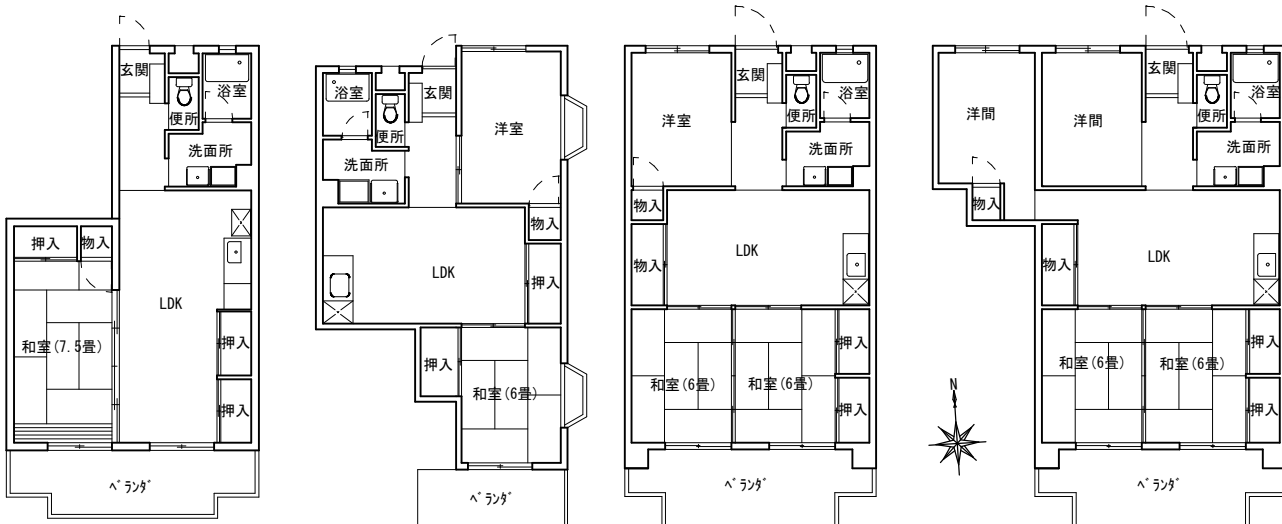

松沼町住宅

■外観写真

■内観写真（例）第2住宅（3LDK）

■配置図

縮尺：1/1,200

耐火構造7階建／総住宅86戸（1DK・1LDK・2DK・2LDK・3LDK・4LDK）／総駐車場86区画

■間取り図（例）

縮尺：1/200

第1住宅（1LDK）

第2住宅（2LDK）

第1住宅・第2住宅（3LDK）

第1住宅（4LDK）