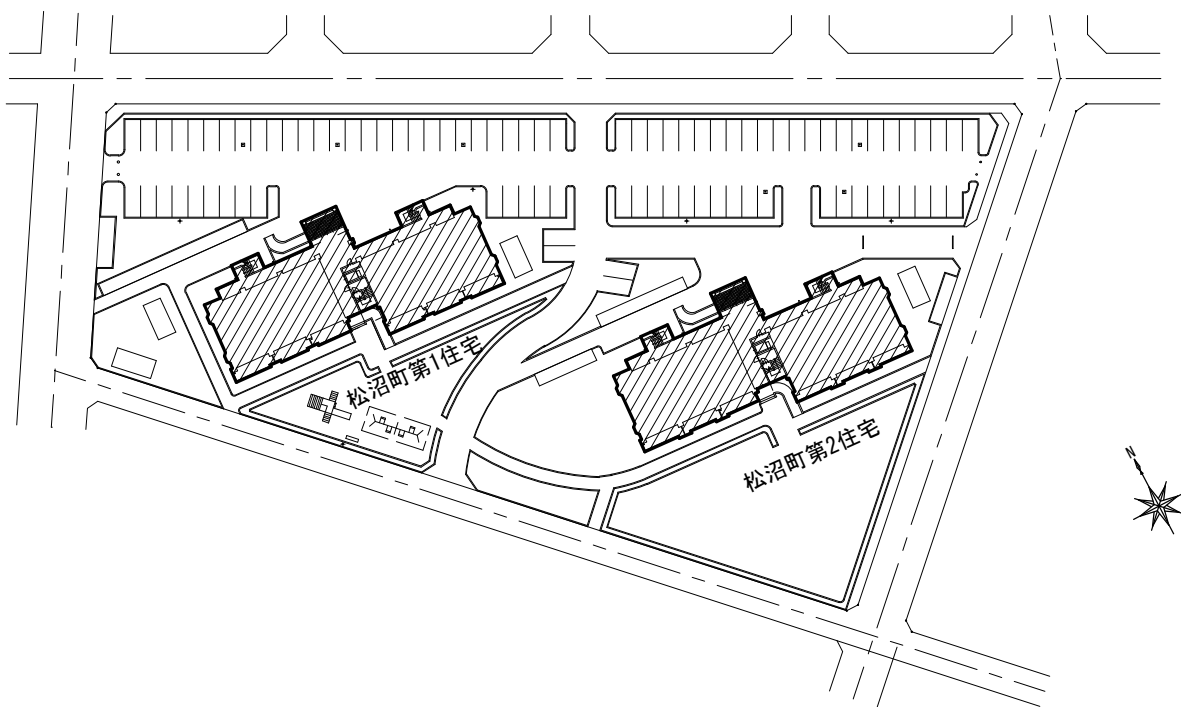

松沼町住宅

■外観写真

■内観写真（例）第2住宅（3LDK）

■配置図

縮尺：1/1,200

耐火構造7階建／総住宅86戸（1DK・1LDK・2DK・2LDK・3LDK・4LDK）／総駐車場86区画

■間取り図（例）

縮尺：1/200

第1住宅（1LDK）

第2住宅（2LDK）

第1住宅・第2住宅（3LDK）

第1住宅（4LDK）