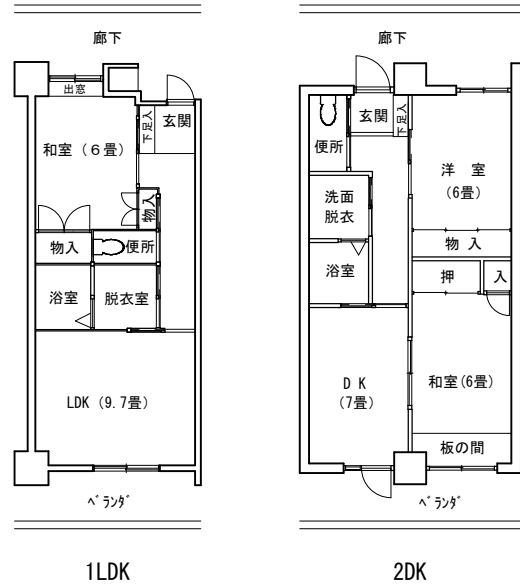

栄町住宅

■外観写真

■間取り図（例）

縮尺:1/200

■配置図

縮尺:1/600

耐火構造8階建／総住宅38戸（1LDK・2DK・3LDK）／総駐車場20区画

■間取り図（例）

縮尺:1/200

■内観写真（例）3LDK

写真2

写真3