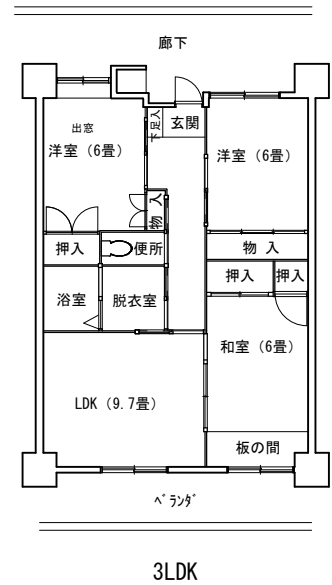

栄町住宅

■外観写真

■間取り図（例）

縮尺:1/200

■配置図

縮尺:1/600

耐火構造8階建／総住宅38戸（1LDK・2DK・3LDK）／総駐車場20区画

■間取り図（例）

縮尺:1/200

■内観写真（例）3LDK

写真2

写真3