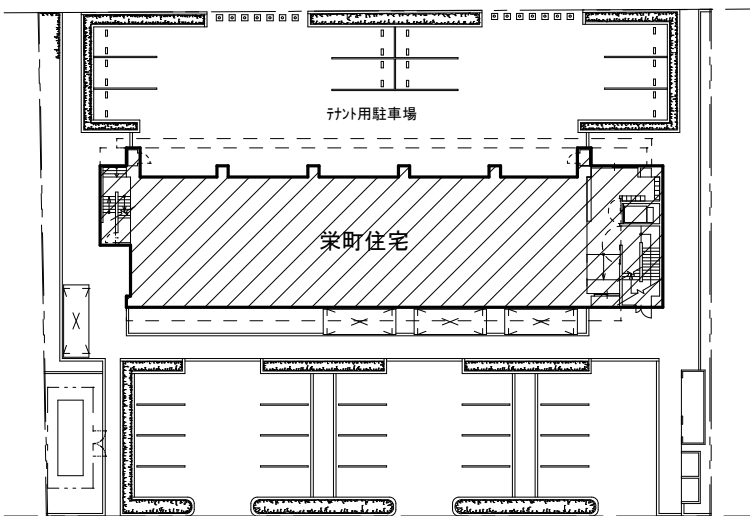

栄町住宅

■外観写真

■間取り図（例）

縮尺:1/200

■配置図

縮尺:1/600

耐火構造8階建／総住宅38戸（1LDK・2DK・3LDK）／総駐車場20区画

■間取り図（例）

縮尺:1/200

■内観写真（例）3LDK

写真2

写真3