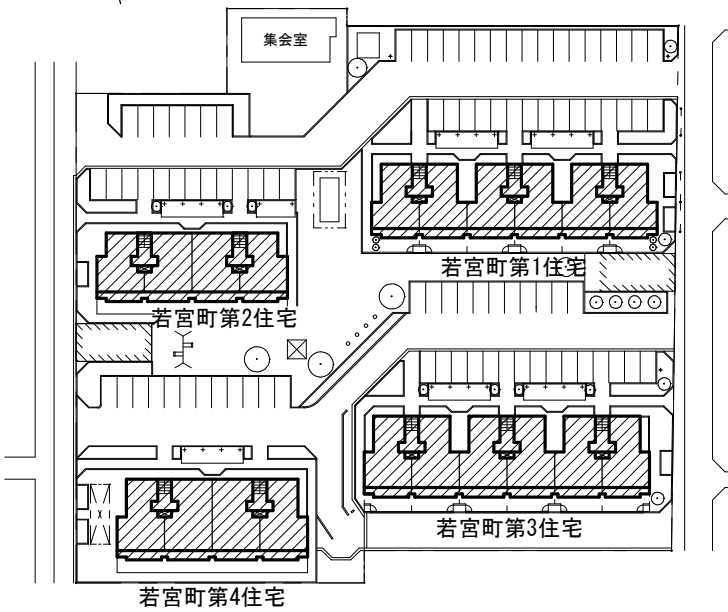

若宮町住宅

■外観写真

第1住宅

■内観写真 (例) 第3住宅 (3DK)

■配置図

縮尺:1/1,200

第1住宅	耐火構造4階建て	24戸
第2住宅	"	16戸
第3住宅	"	24戸
第4住宅	耐火構造3階建て	12戸

総住宅数 (3DK) 76戸
総駐車場区画 76区画

■内観写真 (例) 第3住宅 (3DK)

■間取り図 (例)

縮尺:1/200

第1住宅 (3DK)

第2住宅 (3DK)

第3住宅・第4住宅 (3DK)