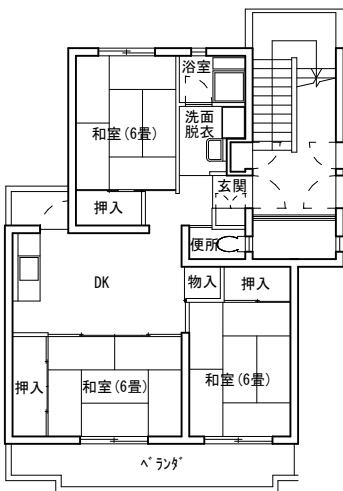

若宮町住宅

■外観写真

第1住宅

■内観写真 (例) 第3住宅 (3DK)

■配置図

縮尺:1/1,200

第1住宅	耐火構造4階建て	24戸
第2住宅	"	16戸
第3住宅	"	24戸
第4住宅	耐火構造3階建て	12戸

総住宅数 (3DK) 76戸
総駐車場区画 76区画

■内観写真 (例) 第3住宅 (3DK)

■間取り図 (例)

縮尺:1/200

第1住宅 (3DK)

第2住宅 (3DK)

第3住宅・第4住宅 (3DK)