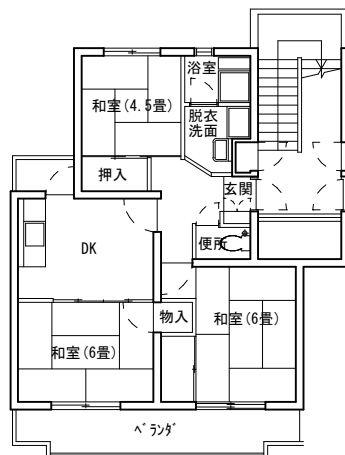

若宮町住宅

■外観写真

第1住宅

■内観写真 (例) 第3住宅 (3DK)

■配置図

縮尺:1/1,200

第1住宅	耐火構造4階建て	24戸
第2住宅	"	16戸
第3住宅	"	24戸
第4住宅	耐火構造3階建て	12戸

総住宅数 (3DK) 76戸
総駐車場区画 76区画

■内観写真 (例) 第3住宅 (3DK)

■間取り図 (例)

縮尺:1/200

第1住宅 (3DK)

第2住宅 (3DK)

第3住宅・第4住宅 (3DK)