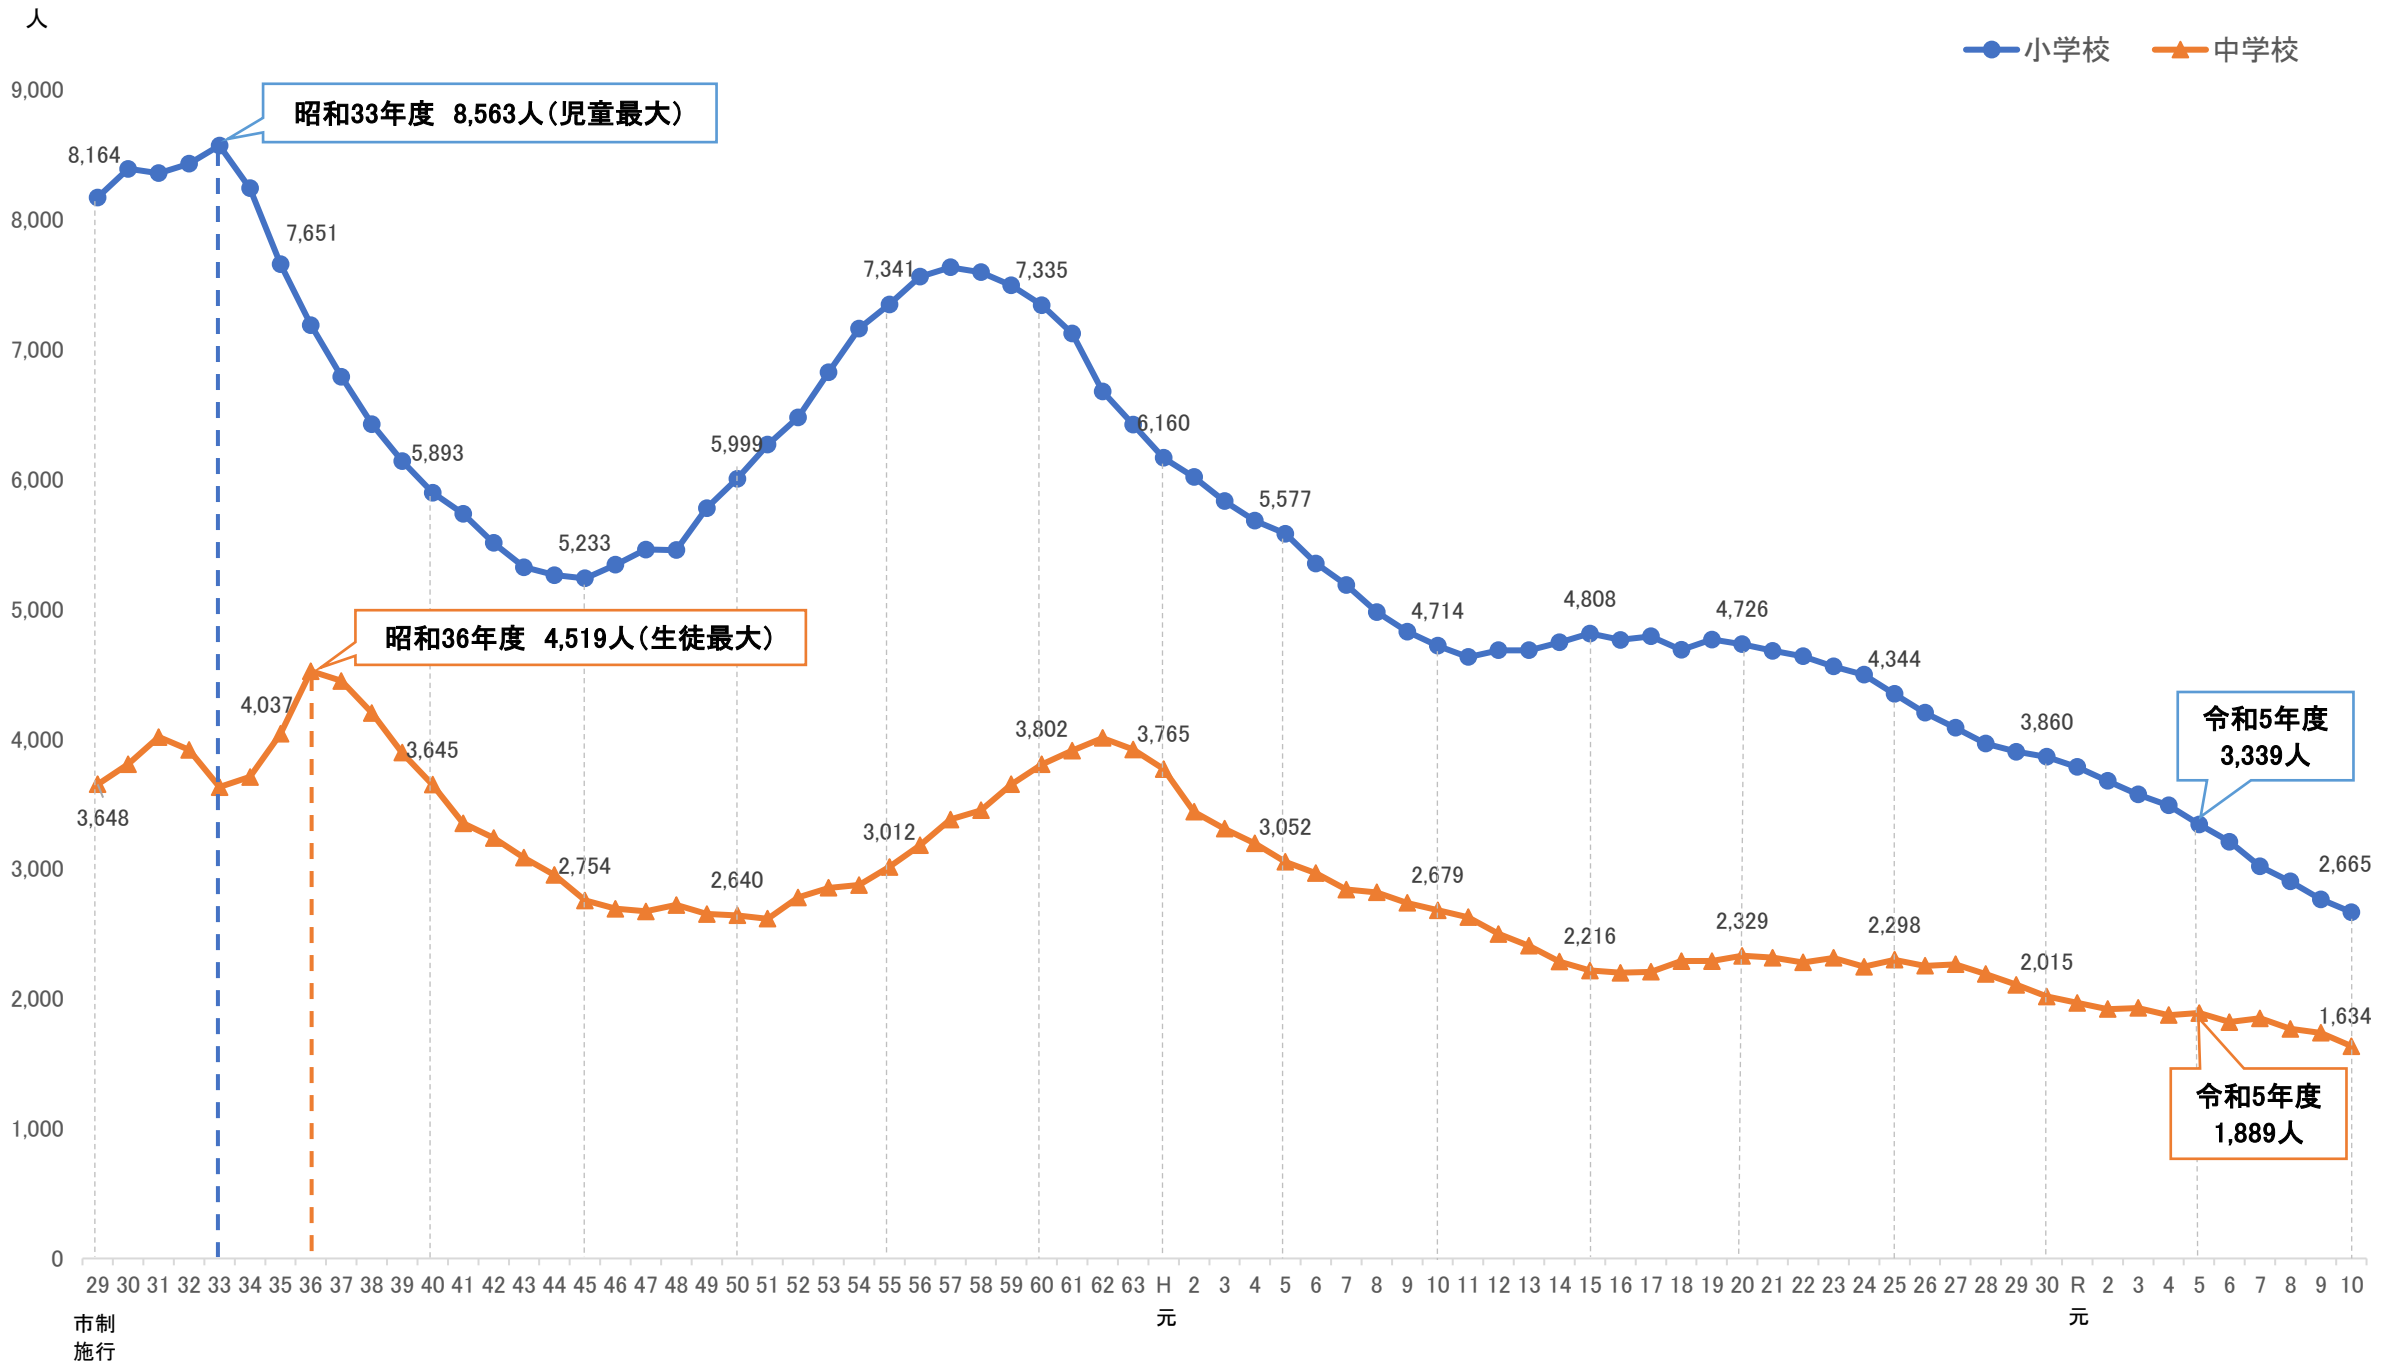

小・中学校 児童生徒数 推移

※各年5月1日現在 (令和6年度以降は令和5年5月1日現在の人数に基づく)

年度(昭和/平成/令和)