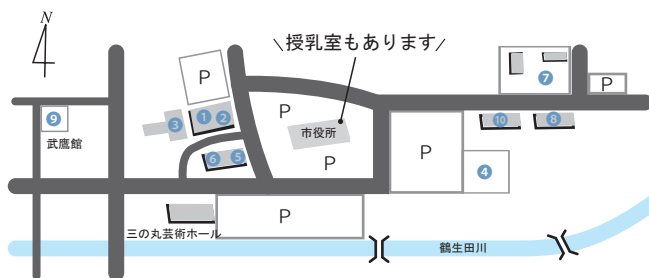

5/26(日)
開催

市制施行70周年記念事業

ふるさとづくり市民フェスティバル開催

HP

生涯学習課生涯学習係 (TEL47-5166)

子どもから大人まで
市民みんなで楽しむ1日!

ところ	イベント	とき・内容など
①文化会館 カルピス® ホール	各種団体・サークル舞台発表	午前10時～午後3時 キッズダンス、八木節、フラダンス、民謡、楽器演奏など
②文化会館カルピス® ホールホワイエ・ 小ホールなど	小中学校活動展示コーナー	午前9時30分～午後3時 ペンダント・革小物・ブローチ作り、フラワーアレンジ、パソコン お悩み相談、簡単ストレッチ、コンピューターゲームを使った対戦 型スポーツ競技など
	生涯学習活動展示・体験コーナー	
	eスポーツ体験会	
③市民広場 (カルピス® ホール前)	生涯学習活動展示・体験コーナー	午前9時30分～午後3時 炊き出しカレー(無料配布)、フードドライブ、お菓子販売、せっけん 作り、子どもの遊び体験、資産活用セミナー、あわおどり披露など
	製作物の販売、フリーマーケット	
	NPOまつり	
	活動紹介(館林女子高校・館林商工高校)	
④館林城ゆめひろば	子ども会大会	午前9時30分～午後2時30分 体験活動出店、パネル展示、飲食販売、クラフトコーナーなど
	軽スポーツ体験会	午前10時～午後2時 モルック、軽スポーツ体験
⑤図書館	図書館活動展示	午前9時～午後5時 図書館ベストリーダー、活動団体紹介など
	映画会	午後2時～午後4時10分 「夢から醒めた夢」(121分)
⑥第一資料館	第10回新収蔵資料展	午前9時～午後5時(入館は午後4時30分まで) ※午前11時～ 展示解説会を行います
⑦第二資料館	館内公開	午前9時～午後5時(入館は午後4時30分まで) 旧上毛モスリン事務所や田山花袋の旧居を見学
⑧田山花袋記念文学館	収蔵資料展「花袋先生の愛用品展」	午前9時～午後5時(入館は午後4時30分まで) 花袋の和歌や漢詩、日頃使っていた道具や飾り物の展示 ※午後2時～ 展示解説会を行います
⑨武鷹館	武鷹館内公開	午前9時～午後5時(入館は午後4時30分まで) ※随時ボランティアによる解説を行います
⑩向井千秋記念 子ども科学館	科学フェスティバル	午前10時～午後4時 サイエンスショー、プラネタリウム、作品発表、ボランティア友の 会による各種ブースなど