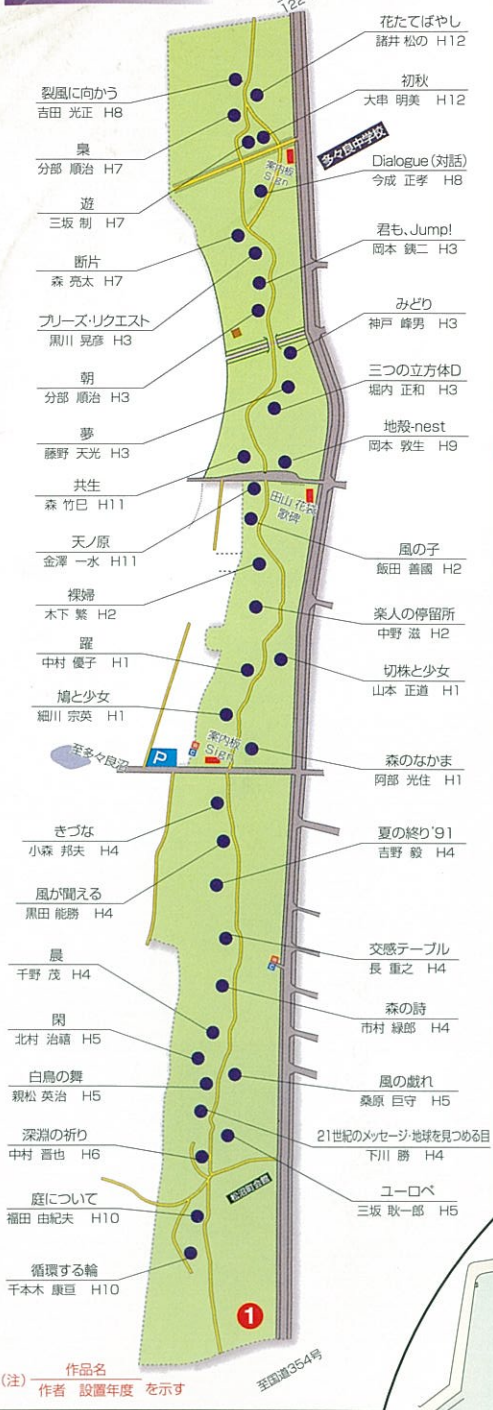

彫刻の小径

(注) 作品名 作者 設置年度 を示す

彫刻のまち  
たてばやし  
マップ

お問い合わせ  
館林市教育委員会 文化振興課  
〒374-0018 館林市城町3番1号  
TEL 0276(74)4111 / FAX 0276(74)4113  
平成15年3月31日

彫刻のまち

たてばやし

●設置作品一覧(計19点)

『第16回国民文化祭・彫刻展』  
入賞作品および優秀作品を設置しました。

既存の「彫刻の小径」に加えて、  
市民と芸術作品が身近で、気軽にふ  
れあえる街づくりを進めています。

こころゆくまでお楽しみください。

平成15年3月31日