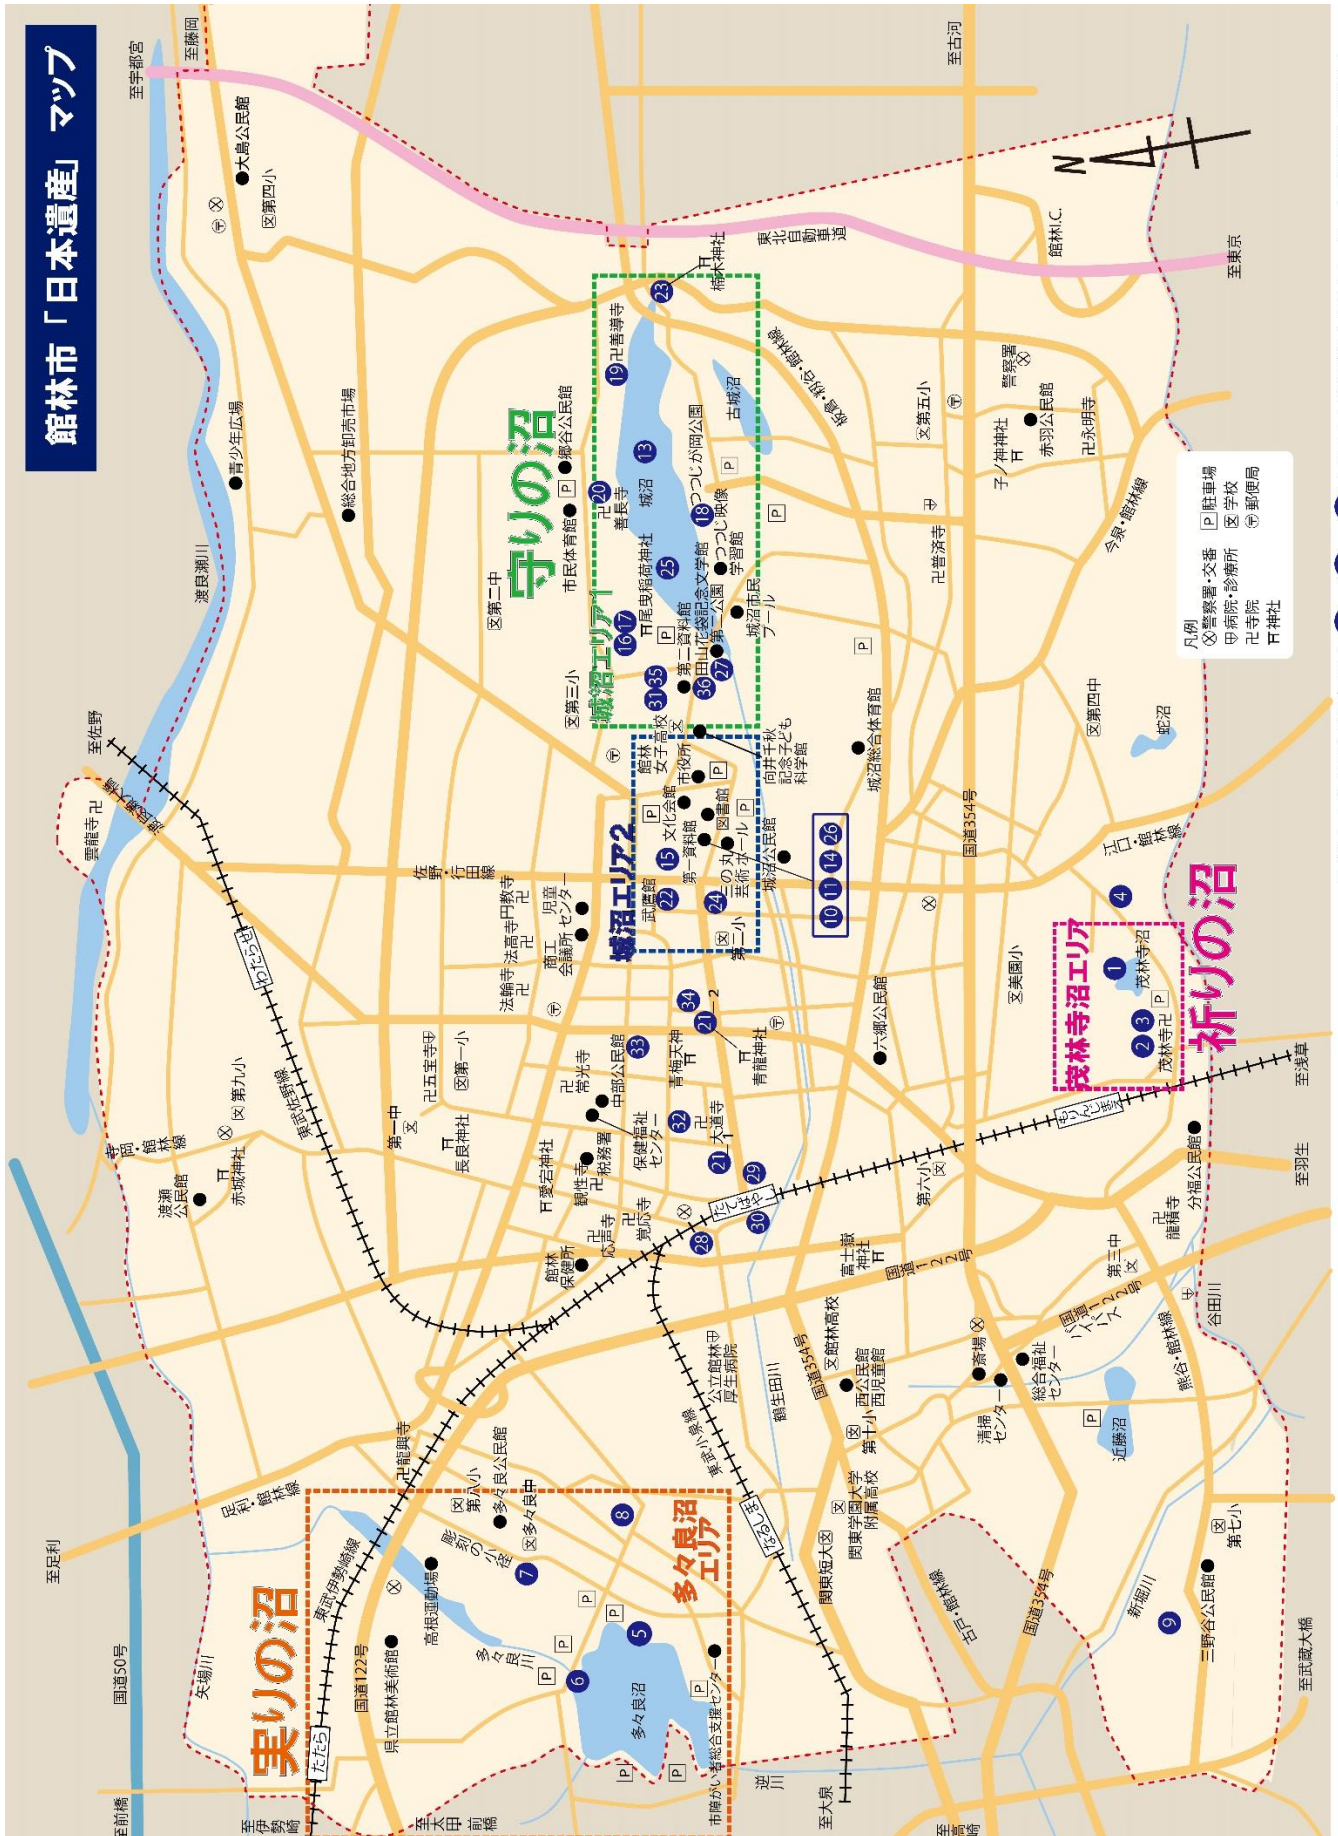

### 構成文化財の位置図 (地図等)

全体図中に印の無い 12・37・38 は市内飲食店でお召し上がりください

## 茂林寺沼エリア＝「祈りの沼」

## 多々良沼エリア＝「実りの沼」

## 城沼エリア1 = 「守りの沼」