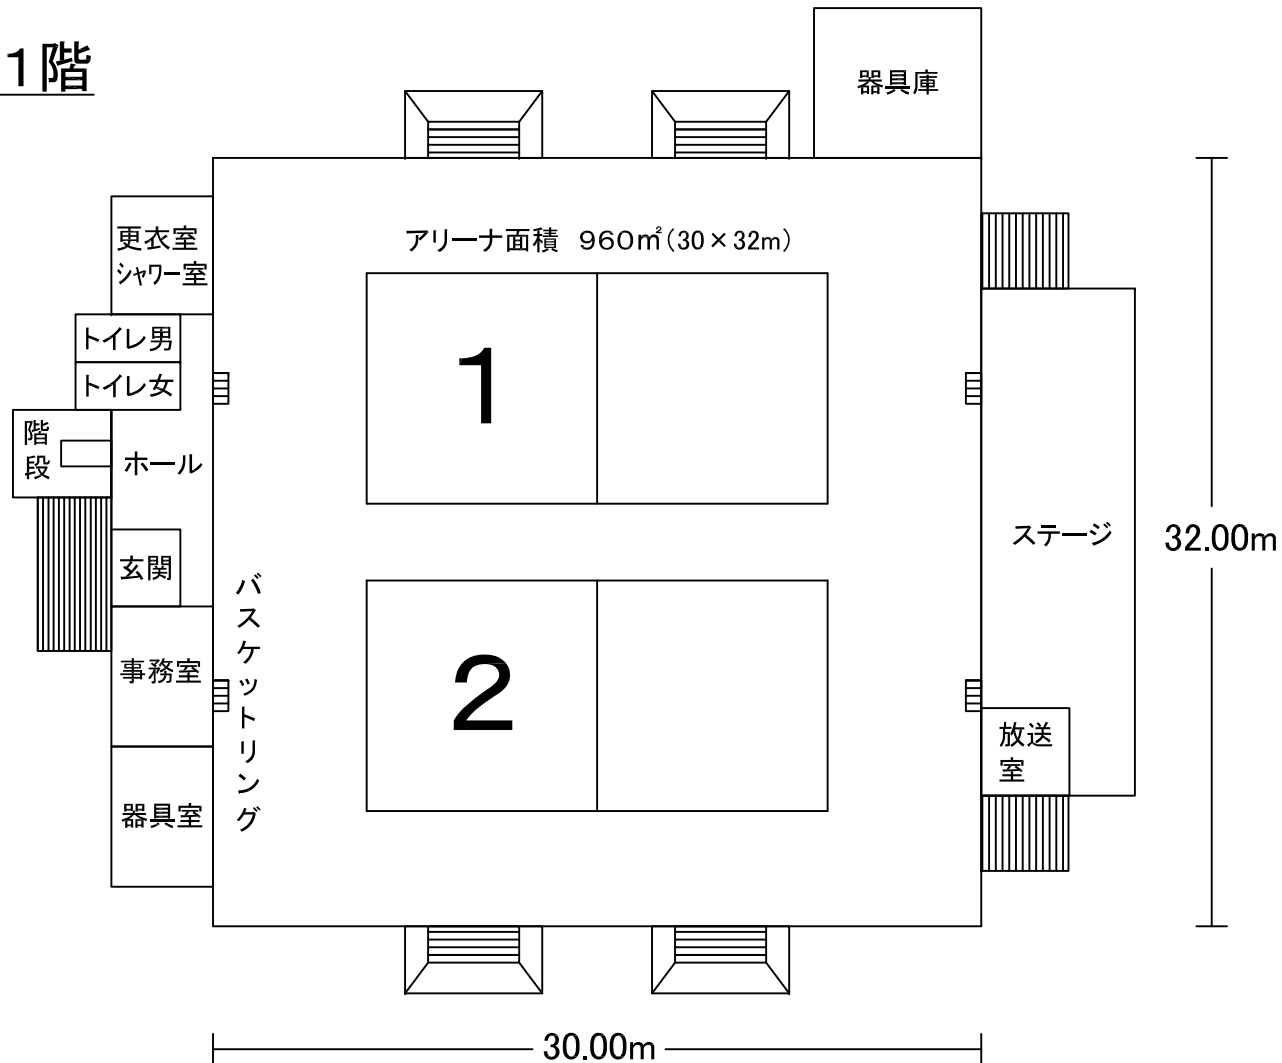

市民体育館

- ◇所 在 館林市当郷町1904番地
- ◇面 積 施設面積 7358.22㎡（バスケ2面、バレー2面、バド4面）
建築面積 1362.16㎡
延床面積 1456.34㎡（1階 1250.74㎡、2階 205.60㎡）
- ◇構 造 鉄筋コンクリート造一部鉄骨2階建

1階

2階