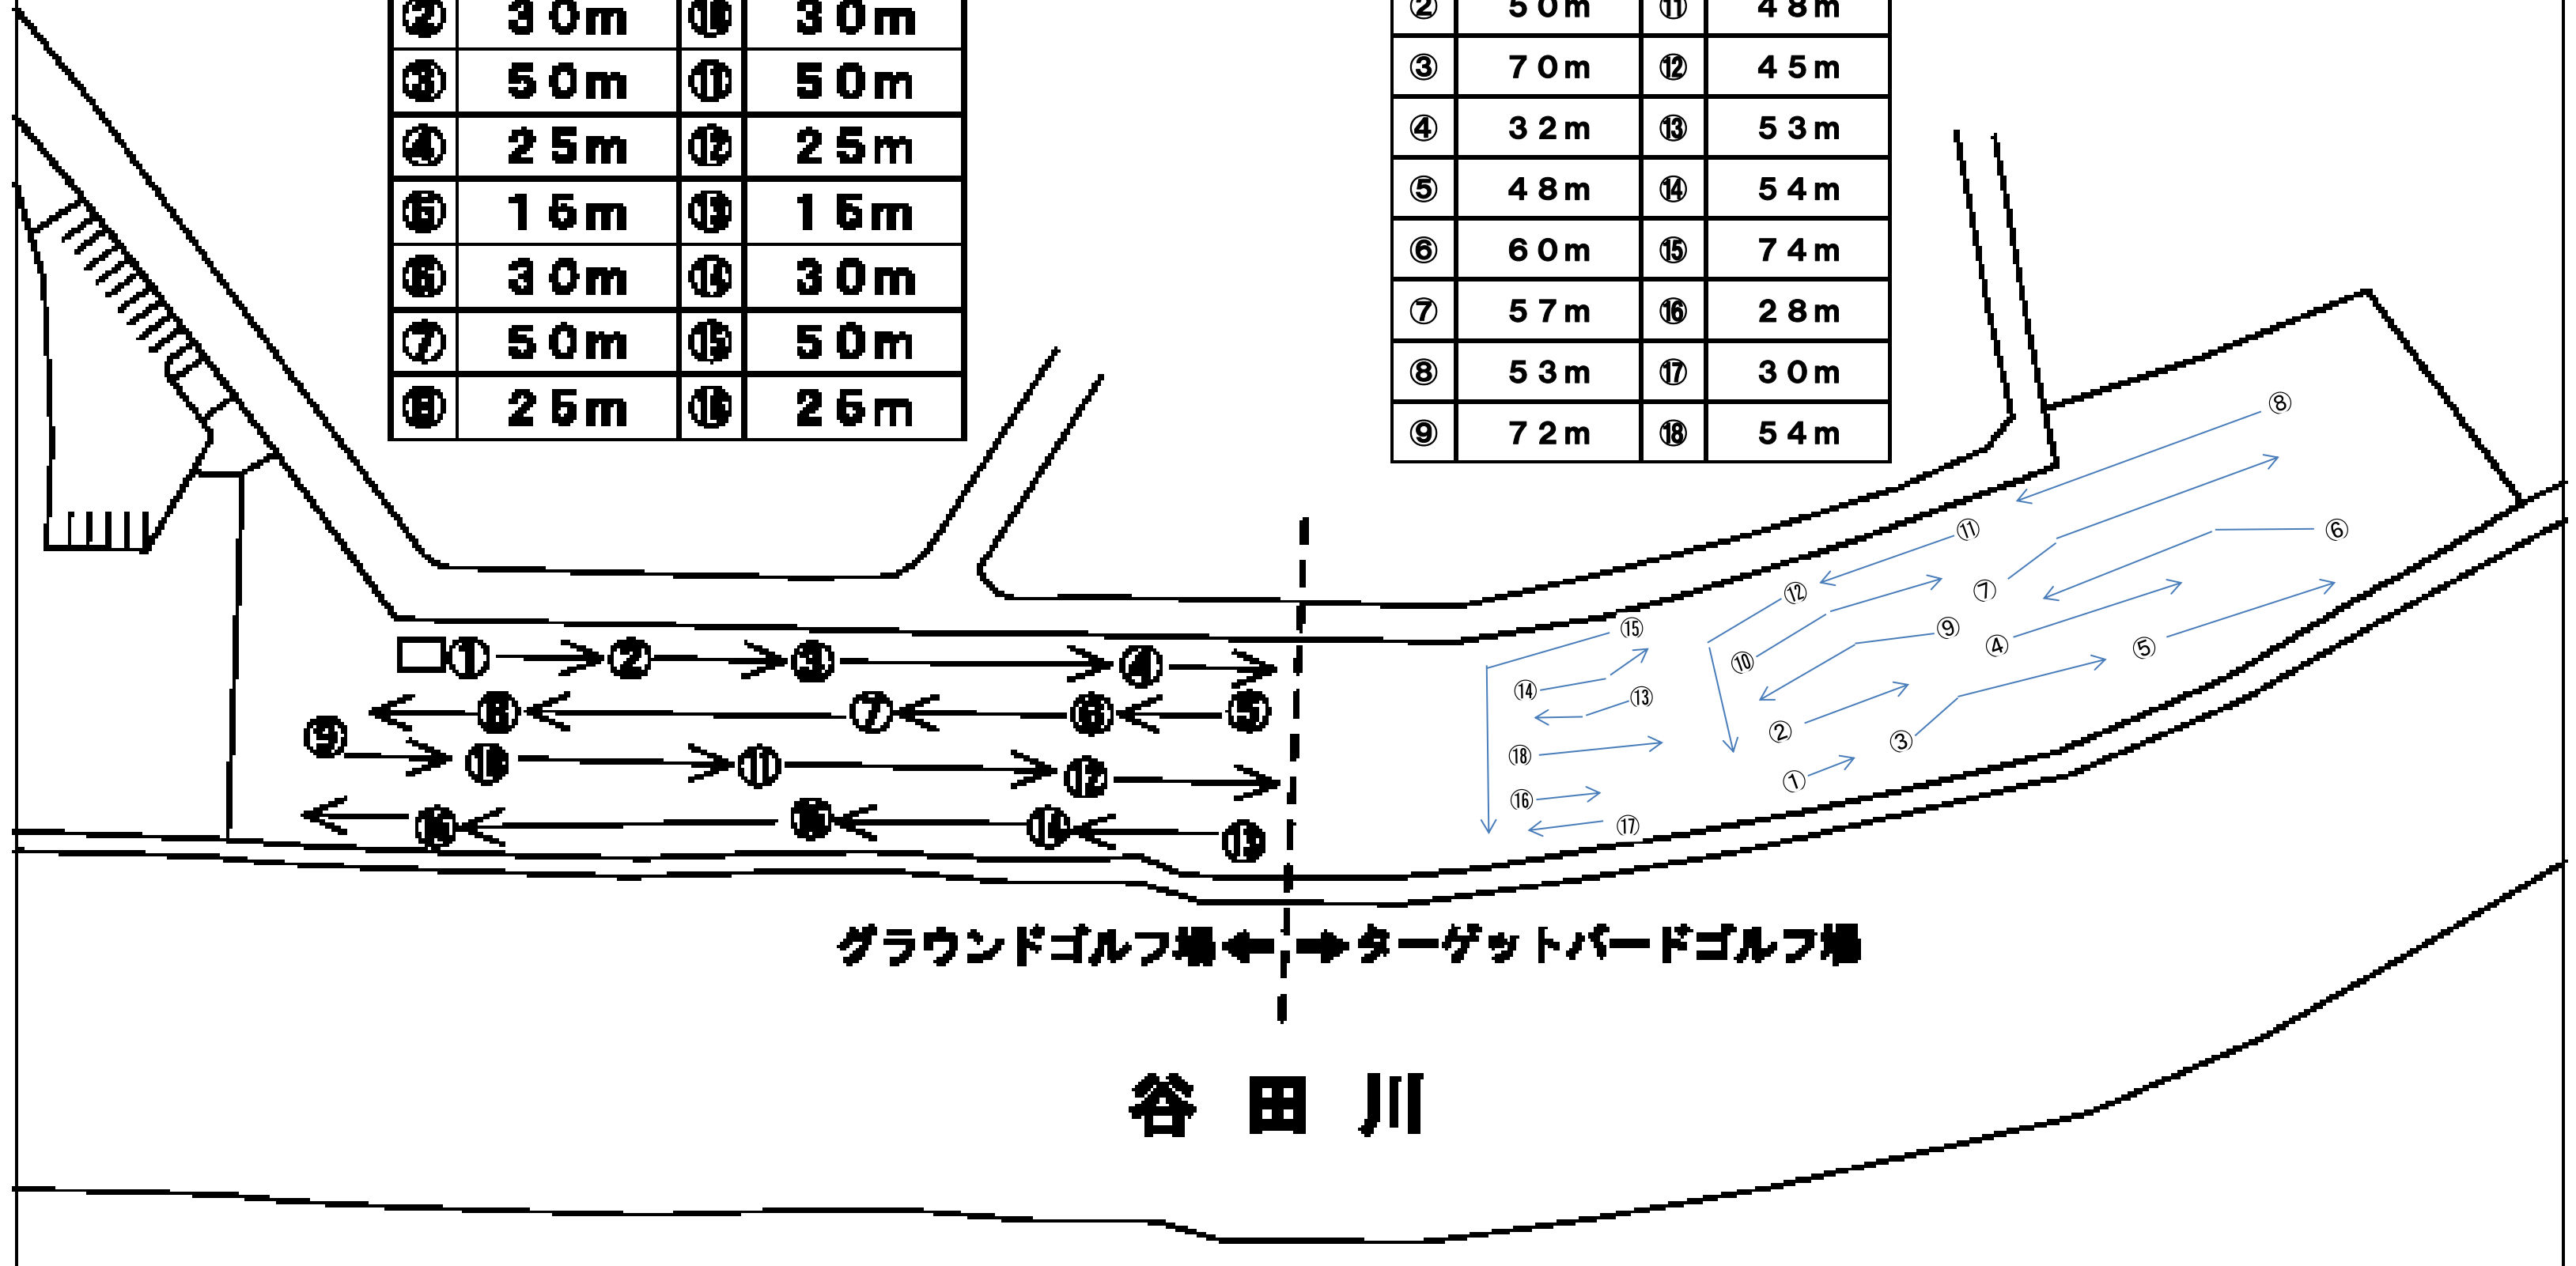

谷田川北部運動広場

H25. 3. 5. 現在

①	15m	⑨	15m
②	30m	⑩	30m
③	50m	⑪	50m
④	25m	⑫	25m
⑤	15m	⑬	15m
⑥	30m	⑭	30m
⑦	50m	⑮	50m
⑧	25m	⑯	25m

①	22m	⑩	72m
②	50m	⑪	48m
③	70m	⑫	45m
④	32m	⑬	53m
⑤	48m	⑭	54m
⑥	60m	⑮	74m
⑦	57m	⑯	28m
⑧	53m	⑰	30m
⑨	72m	⑱	54m

グラウンドゴルフ場 ← → ターゲットバードゴルフ場

谷田川