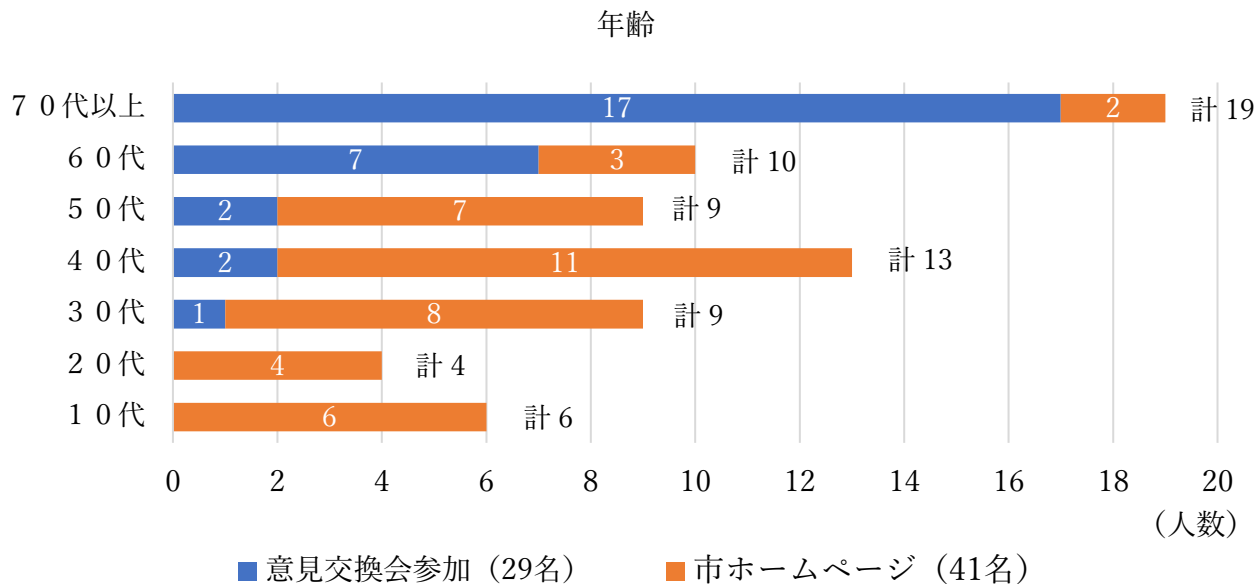

駅西區画整理地内の公園予定地等の有効活用に関する意見交換会 アンケート結果
(報告)

■概 要

名 称	駅西區画整理地内の公園予定地等の有効活用に関する意見交換会 アンケート調査
方 法	・意見交換会参加者へアンケート配布 ・市ホームページにてアンケート募集
期 間	・意見交換会 令和5年8月19日(土) 富士見町会館 令和5年8月20日(日) 栄町区会館 ・市ホームページ募集 令和5年8月21日(月)～令和5年9月29日(金)
対 象	館林市内在住のかた
内 容	<p>Q1.差し支えない範囲であなたご自身のことについてお答えください。 <年齢> 10代 / 20代 / 30代 / 40代 / 50代 / 60代 / 70代以上 <お住まい> 町名まで記載 <職業> 会社員(パート・アルバイト含む) / 公務員・団体職員 / 自営業(農林畜産業含む) / 主婦・主夫(家事専業) / 学生 / その他</p> <p>Q2.地域に「あったら良いな」と思う店舗、施設についてお答えください。 <選択肢> ※複数回答可 カフェ・飲食店 / 小売店舗(コンビニ・スーパー等) / 子育て支援施設 / 運動施設(体育館・フットサルコート等) / 介護・保健福祉施設 / 医療施設 / 行政施設(公民館、図書館等) / 宿泊施設 / 娯楽施設 / 大型商業施設 / その他</p> <p>Q3.市が所有している土地や公園を使って、あなたご自身が事業をやってみたい と思いますか? <選択肢> やってみたいと思う(具体的な事業を記入) / やってみたいと思わない</p> <p>Q4.その他ご意見等(自由記入)</p>

■ アンケート回答者数

70名 (意見交換会参加 29名 / 市ホームページ 41名)

■ 結果

<Q1>

※ 「その他」：回答者数が2名以下のお住まい (仲町、尾曳町、西本町など14町)

職業

※「その他」：無職、会社経営など

<Q2>