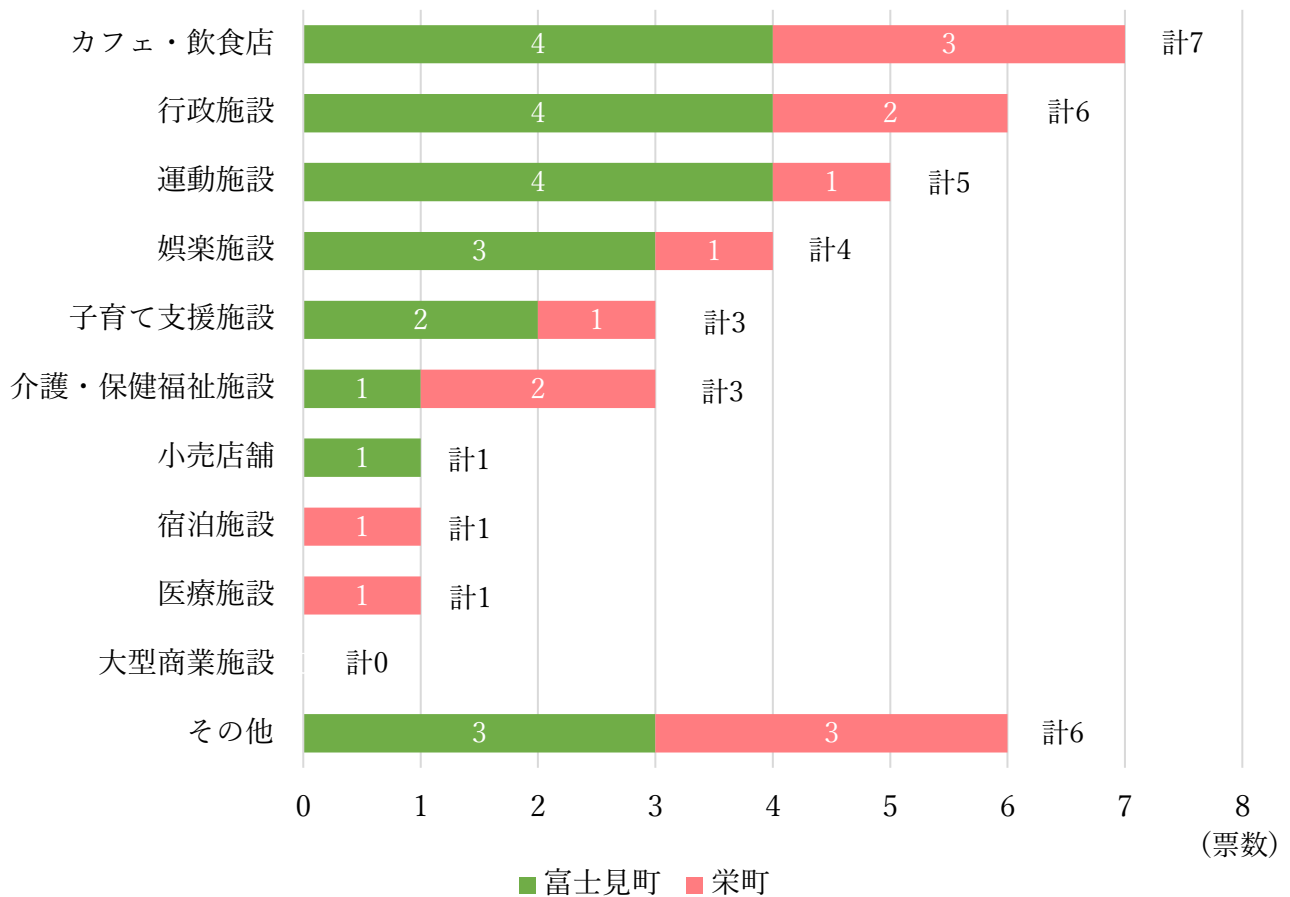

駅西區画整理地内の公園予定地等の有効活用に関する意見交換会 アンケート結果
(報告)

■概 要

名 称	駅西區画整理地内の公園予定地等の有効活用に関する意見交換会 アンケート調査
方 法	・意見交換会参加者へアンケート配布 ・市ホームページにてアンケート募集
期 間	・意見交換会 令和5年8月19日(土) 富士見町会館 令和5年8月20日(日) 栄町区会館 ・市ホームページ募集 令和5年8月21日(月)～令和5年9月29日(金)
対 象	館林市内在住のかた
内 容	<p>Q1.差し支えない範囲であなたご自身のことについてお答えください。 <年齢> 10代 / 20代 / 30代 / 40代 / 50代 / 60代 / 70代以上 <お住まい> 町名まで記載 <職業> 会社員(パート・アルバイト含む) / 公務員・団体職員 / 自営業(農林畜産業含む) / 主婦・主夫(家事専業) / 学生 / その他</p> <p>Q2.地域に「あったら良いな」と思う店舗、施設についてお答えください。 <選択肢> ※複数回答可 カフェ・飲食店 / 小売店舗(コンビニ・スーパー等) / 子育て支援施設 / 運動施設(体育館・フットサルコート等) / 介護・保健福祉施設 / 医療施設 / 行政施設(公民館、図書館等) / 宿泊施設 / 娯楽施設 / 大型商業施設 / その他</p> <p>Q3.市が所有している土地や公園を使って、あなたご自身が事業をやってみたい と思いますか? <選択肢> やってみたいと思う(具体的な事業を記入) / やってみたいと思わない</p> <p>Q4.その他ご意見等(自由記入)</p>

■ アンケート回答者数

70名 (意見交換会参加 29名 / 市ホームページ 41名)

■ 結果

<Q1>

※ 「その他」：回答者数が2名以下のお住まい (仲町、尾曳町、西本町など14町)

職業

※「その他」：無職、会社経営など

<Q2>

地域に「あったら良いな」と思う店舗、施設 (総数 1 2 9 票)

※「娯楽施設」：ボウリング場、映画館、漫画喫茶など

※「その他」：大学、防災施設、休憩所など

富士見町、栄町にお住まいの方のアンケート結果（24名 37票）

※「その他」：大学、防災施設、休憩所など

<Q3>

市の土地や公園を使ってご自身が事業をやってみたいと思うか

◆「やってみたいと思う」と回答した方の具体的な事業