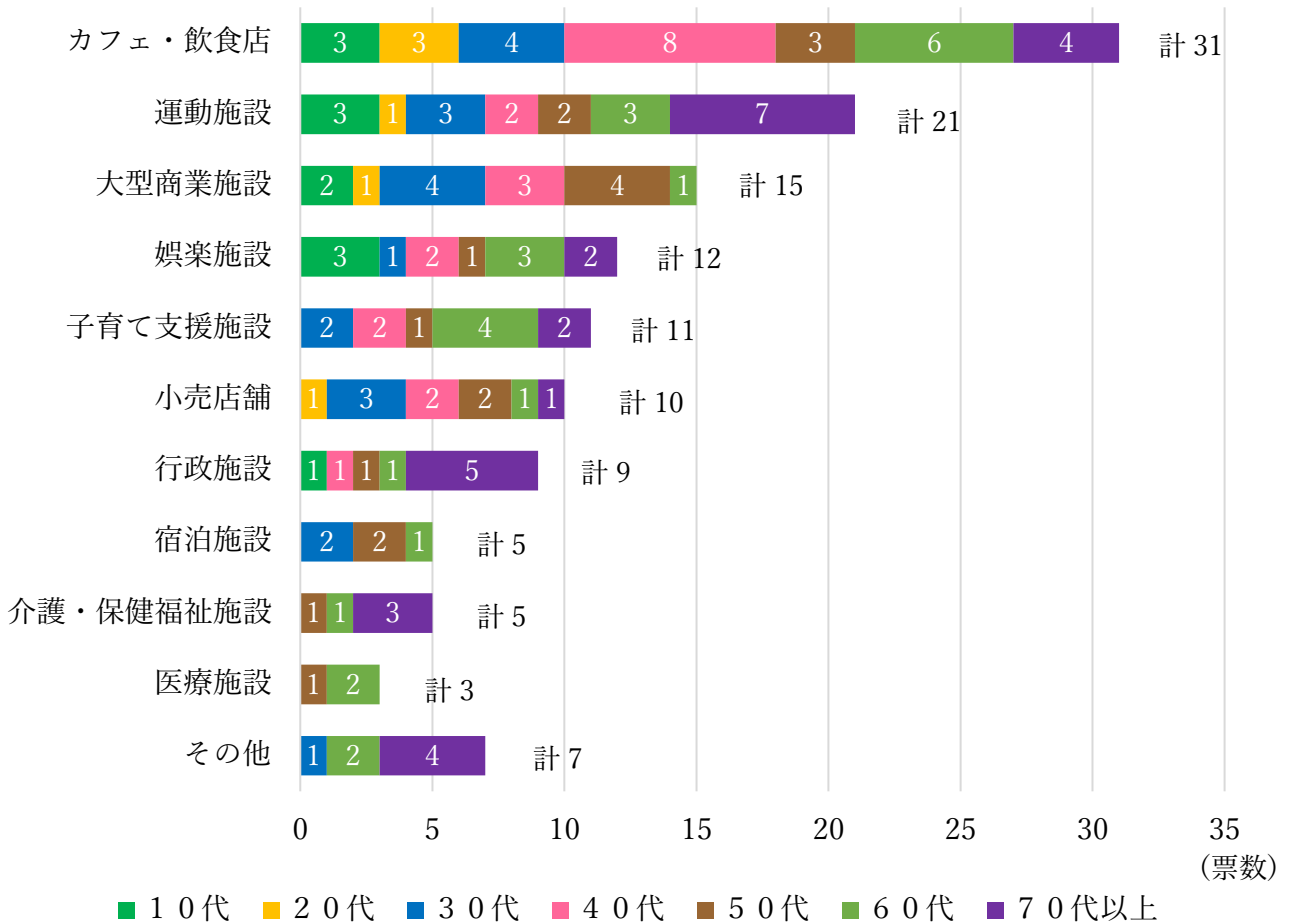

駅西區画整理地内の公園予定地等の有効活用に関する意見交換会 アンケート結果
(報告)

■概 要

名 称	駅西區画整理地内の公園予定地等の有効活用に関する意見交換会 アンケート調査
方 法	・意見交換会参加者へアンケート配布 ・市ホームページにてアンケート募集
期 間	・意見交換会 令和5年8月19日(土) 富士見町会館 令和5年8月20日(日) 栄町区会館 ・市ホームページ募集 令和5年8月21日(月)～令和5年9月29日(金)
対 象	館林市内在住のかた
内 容	<p>Q1.差し支えない範囲であなたご自身のことについてお答えください。 <年齢> 10代 / 20代 / 30代 / 40代 / 50代 / 60代 / 70代以上 <お住まい> 町名まで記載 <職業> 会社員(パート・アルバイト含む) / 公務員・団体職員 / 自営業(農林畜産業含む) / 主婦・主夫(家事専業) / 学生 / その他</p> <p>Q2.地域に「あったら良いな」と思う店舗、施設についてお答えください。 <選択肢> ※複数回答可 カフェ・飲食店 / 小売店舗(コンビニ・スーパー等) / 子育て支援施設 / 運動施設(体育館・フットサルコート等) / 介護・保健福祉施設 / 医療施設 / 行政施設(公民館、図書館等) / 宿泊施設 / 娯楽施設 / 大型商業施設 / その他</p> <p>Q3.市が所有している土地や公園を使って、あなたご自身が事業をやってみたい と思いますか? <選択肢> やってみたいと思う(具体的な事業を記入) / やってみたいと思わない</p> <p>Q4.その他ご意見等(自由記入)</p>

■ アンケート回答者数

70名 (意見交換会参加 29名 / 市ホームページ 41名)

■ 結果

<Q1>

※ 「その他」：回答者数が2名以下のお住まい (仲町、尾曳町、西本町など14町)

職業

※「その他」：無職、会社経営など

<Q2>

地域に「あったら良いな」と思う店舗、施設 (総数 1 2 9 票)

※「娯楽施設」：ボウリング場、映画館、漫画喫茶など

※「その他」：大学、防災施設、休憩所など

富士見町、栄町にお住まいの方のアンケート結果（24名 37票）

※「その他」：大学、防災施設、休憩所など

<Q3>

市の土地や公園を使ってご自身が事業をやってみたいと思うか

◆「やってみたいと思う」と回答した方の具体的な事業