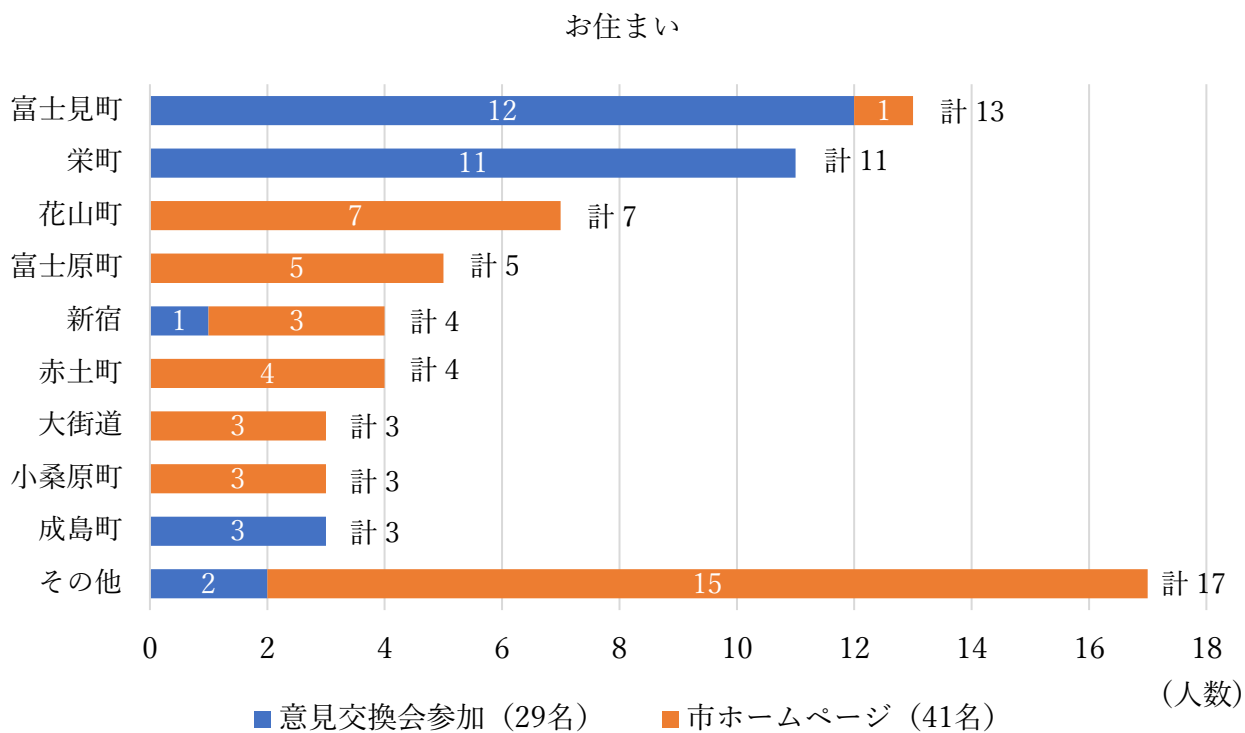

駅西區画整理地内の公園予定地等の有効活用に関する意見交換会 アンケート結果
(報告)

■概 要

名 称	駅西區画整理地内の公園予定地等の有効活用に関する意見交換会 アンケート調査
方 法	・意見交換会参加者へアンケート配布 ・市ホームページにてアンケート募集
期 間	・意見交換会 令和5年8月19日(土) 富士見町会館 令和5年8月20日(日) 栄町区会館 ・市ホームページ募集 令和5年8月21日(月)～令和5年9月29日(金)
対 象	館林市内在住のかた
内 容	<p>Q1.差し支えない範囲であなたご自身のことについてお答えください。 <年齢> 10代 / 20代 / 30代 / 40代 / 50代 / 60代 / 70代以上 <お住まい> 町名まで記載 <職業> 会社員(パート・アルバイト含む) / 公務員・団体職員 / 自営業(農林畜産業含む) / 主婦・主夫(家事専業) / 学生 / その他</p> <p>Q2.地域に「あったら良いな」と思う店舗、施設についてお答えください。 <選択肢> ※複数回答可 カフェ・飲食店 / 小売店舗(コンビニ・スーパー等) / 子育て支援施設 / 運動施設(体育館・フットサルコート等) / 介護・保健福祉施設 / 医療施設 / 行政施設(公民館、図書館等) / 宿泊施設 / 娯楽施設 / 大型商業施設 / その他</p> <p>Q3.市が所有している土地や公園を使って、あなたご自身が事業をやってみたい と思いますか? <選択肢> やってみたいと思う(具体的な事業を記入) / やってみたいと思わない</p> <p>Q4.その他ご意見等(自由記入)</p>

■ アンケート回答者数

70名 (意見交換会参加 29名 / 市ホームページ 41名)

■ 結果

<Q1>

※ 「その他」：回答者数が2名以下のお住まい (仲町、尾曳町、西本町など14町)

職業

※「その他」：無職、会社経営など

<Q2>