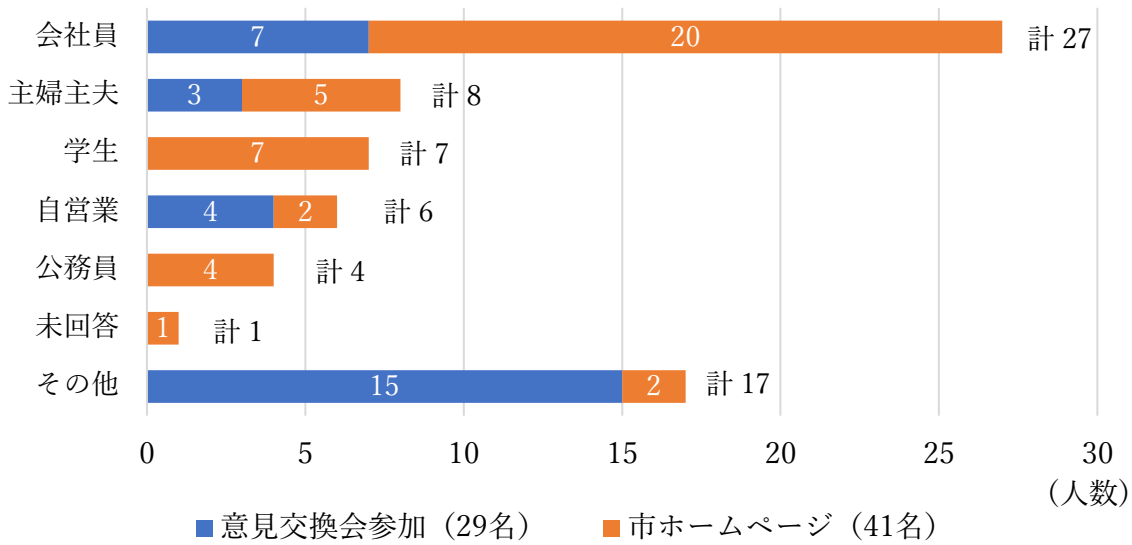

駅西區画整理地内の公園予定地等の有効活用に関する意見交換会 アンケート結果
(報告)

■概 要

名 称	駅西區画整理地内の公園予定地等の有効活用に関する意見交換会 アンケート調査
方 法	・意見交換会参加者へアンケート配布 ・市ホームページにてアンケート募集
期 間	・意見交換会 令和5年8月19日(土) 富士見町会館 令和5年8月20日(日) 栄町区会館 ・市ホームページ募集 令和5年8月21日(月)～令和5年9月29日(金)
対 象	館林市内在住のかた
内 容	<p>Q1.差し支えない範囲であなたご自身のことについてお答えください。 <年齢> 10代 / 20代 / 30代 / 40代 / 50代 / 60代 / 70代以上 <お住まい> 町名まで記載 <職業> 会社員(パート・アルバイト含む) / 公務員・団体職員 / 自営業(農林畜産業含む) / 主婦・主夫(家事専業) / 学生 / その他</p> <p>Q2.地域に「あったら良いな」と思う店舗、施設についてお答えください。 <選択肢> ※複数回答可 カフェ・飲食店 / 小売店舗(コンビニ・スーパー等) / 子育て支援施設 / 運動施設(体育館・フットサルコート等) / 介護・保健福祉施設 / 医療施設 / 行政施設(公民館、図書館等) / 宿泊施設 / 娯楽施設 / 大型商業施設 / その他</p> <p>Q3.市が所有している土地や公園を使って、あなたご自身が事業をやってみたい と思いますか? <選択肢> やってみたいと思う(具体的な事業を記入) / やってみたいと思わない</p> <p>Q4.その他ご意見等(自由記入)</p>

■ アンケート回答者数

70名 (意見交換会参加 29名 / 市ホームページ 41名)

■ 結果

<Q1>

※ 「その他」：回答者数が2名以下のお住まい (仲町、尾曳町、西本町など14町)

職業

※「その他」：無職、会社経営など

<Q2>