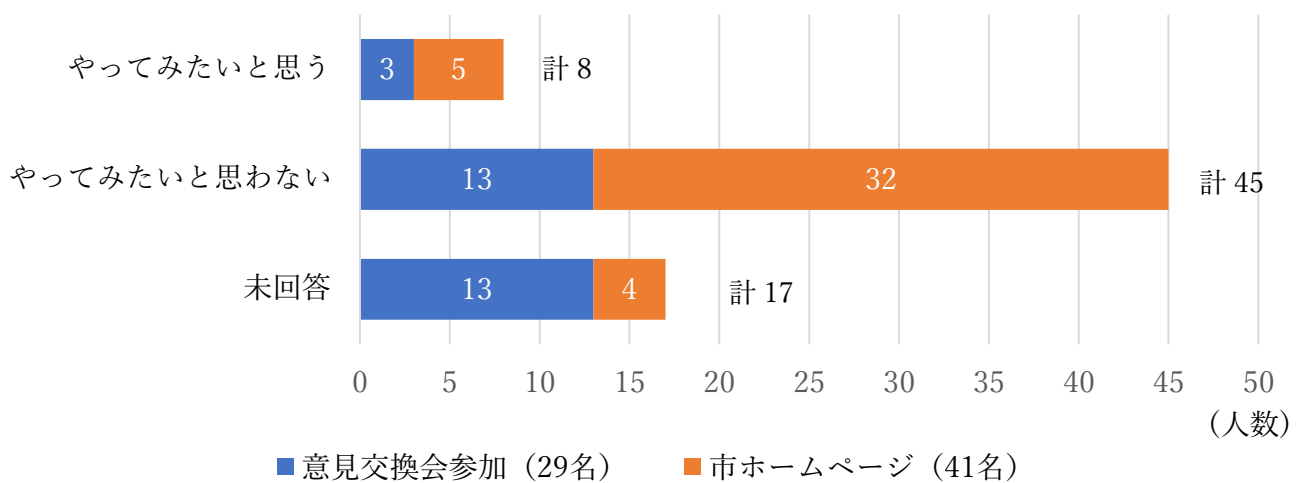

■ アンケート回答者数

70名 (意見交換会参加 29名 / 市ホームページ 41名)

■ 結果

<Q1>

※ 「その他」：回答者数が2名以下のお住まい (仲町、尾曳町、西本町など14町)

職業

※「その他」：無職、会社経営など

<Q2>

地域に「あったら良いな」と思う店舗、施設 (総数 1 2 9 票)

※「娯楽施設」：ボウリング場、映画館、漫画喫茶など

※「その他」：大学、防災施設、休憩所など

富士見町、栄町にお住まいの方のアンケート結果（24名 37票）

※「その他」：大学、防災施設、休憩所など

<Q3>

市の土地や公園を使ってご自身が事業をやってみたいと思うか

◆「やってみたいと思う」と回答した方の具体的な事業