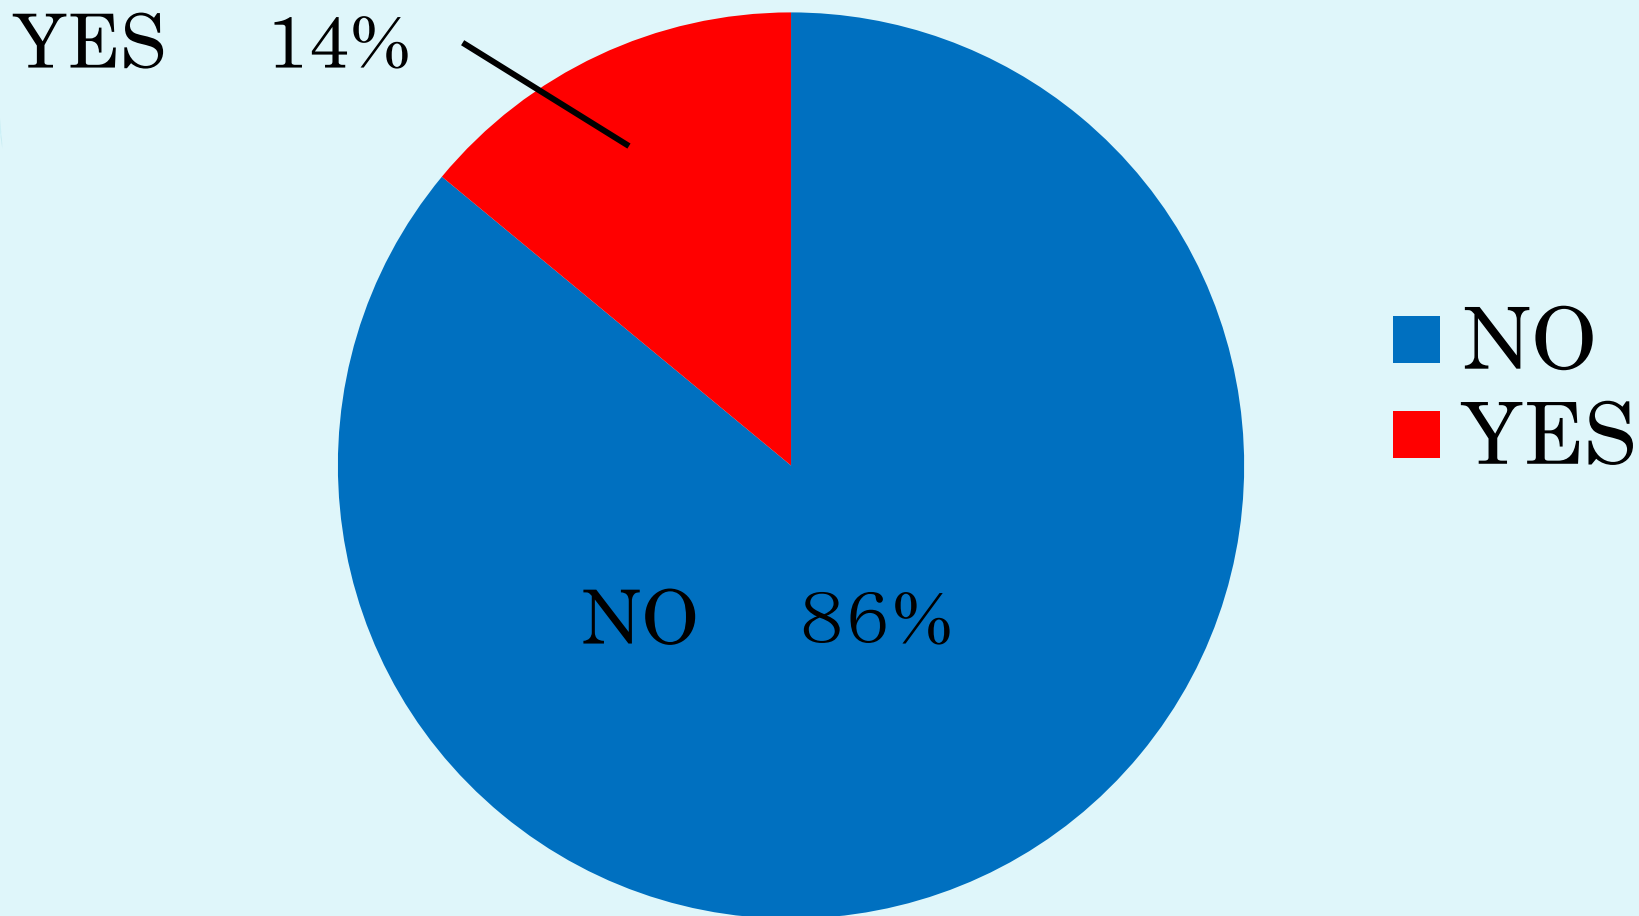

ケータイ・スマホ・ゲーム機等の 使い方について

令和元年度 7月19日金曜日
生徒会本部

今日の流れ

1. アンケート結果
2. アンケート結果のまとめ
3. 二中のきまり発表

1. アンケート結果

～スマホ所持率～

～SNS利用率～

～個人情報アップ率～

～1日あたりの使用時間(平日)～

2. アンケート結果のまとめ

- スマホ・タブレットは5人中4人が所持している
- 所持している生徒の大半がSNSを利用している
- SNS利用者の一部の生徒が個人情報の流出に繋がる投稿をしている
- 使用時間はばらけているが約半数の生徒が2時間以上使用している

二中・参ヶ条

<其の壹>

家庭でのルールを作るべし

<其の貳>

使用時間は二時間以内に収めるべし