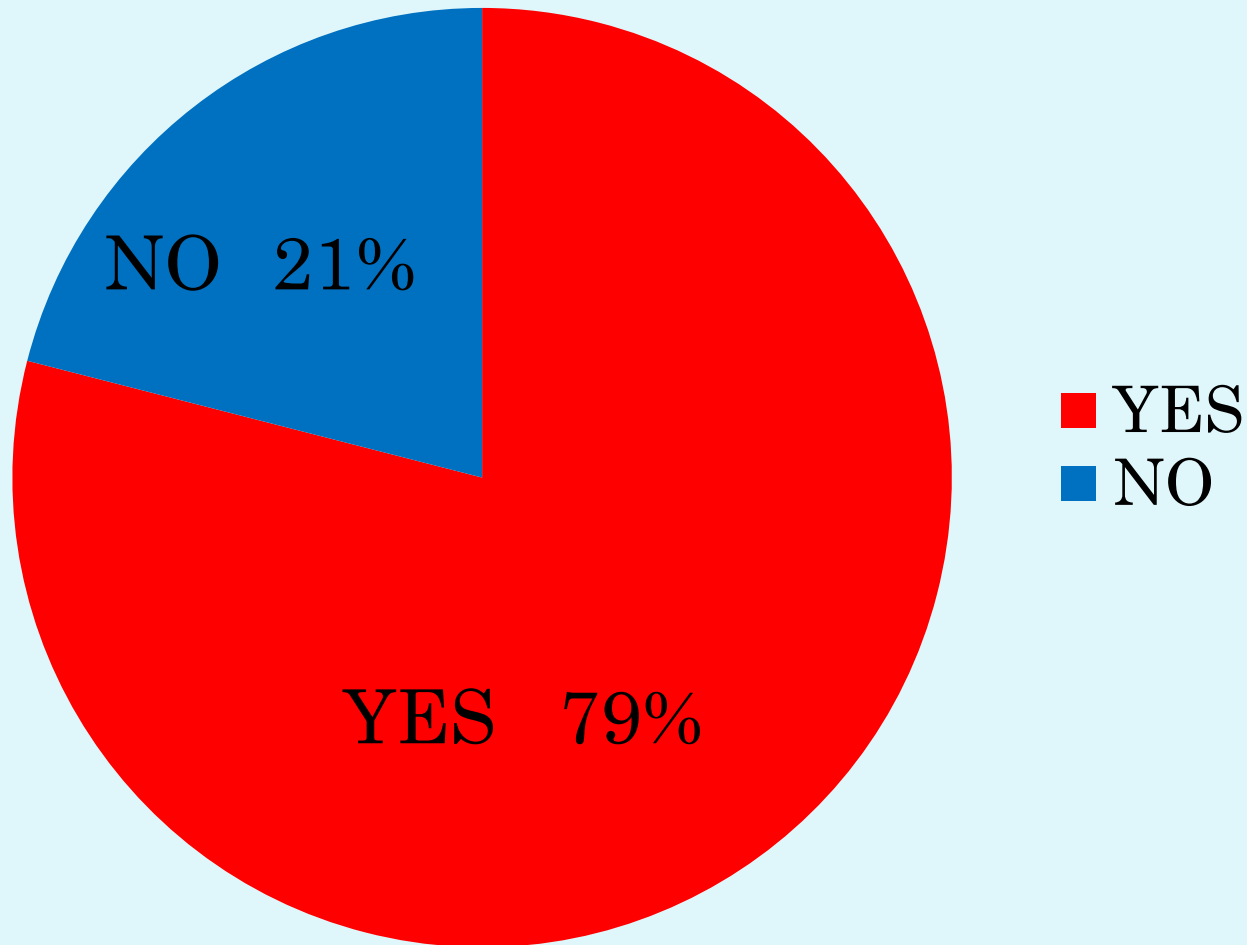

ケータイ・スマホ・ゲーム機等の 使い方について

令和元年度 7月19日金曜日
生徒会本部

今日の流れ

1. アンケート結果
2. アンケート結果のまとめ
3. 二中のきまり発表

1. アンケート結果

～スマホ所持率～

～SNS利用率～

～個人情報アップ率～

～1日あたりの使用時間(平日)～

2. アンケート結果のまとめ

- スマホ・タブレットは5人中4人が所持している
- 所持している生徒の大半がSNSを利用している
- SNS利用者の一部の生徒が個人情報の流出に繋がる投稿をしている
- 使用時間はばらけているが約半数の生徒が2時間以上使用している

二中・参ヶ条

<其の壹>

家庭でのルールを作るべし

<其の貳>

使用時間は二時間以内に収めるべし