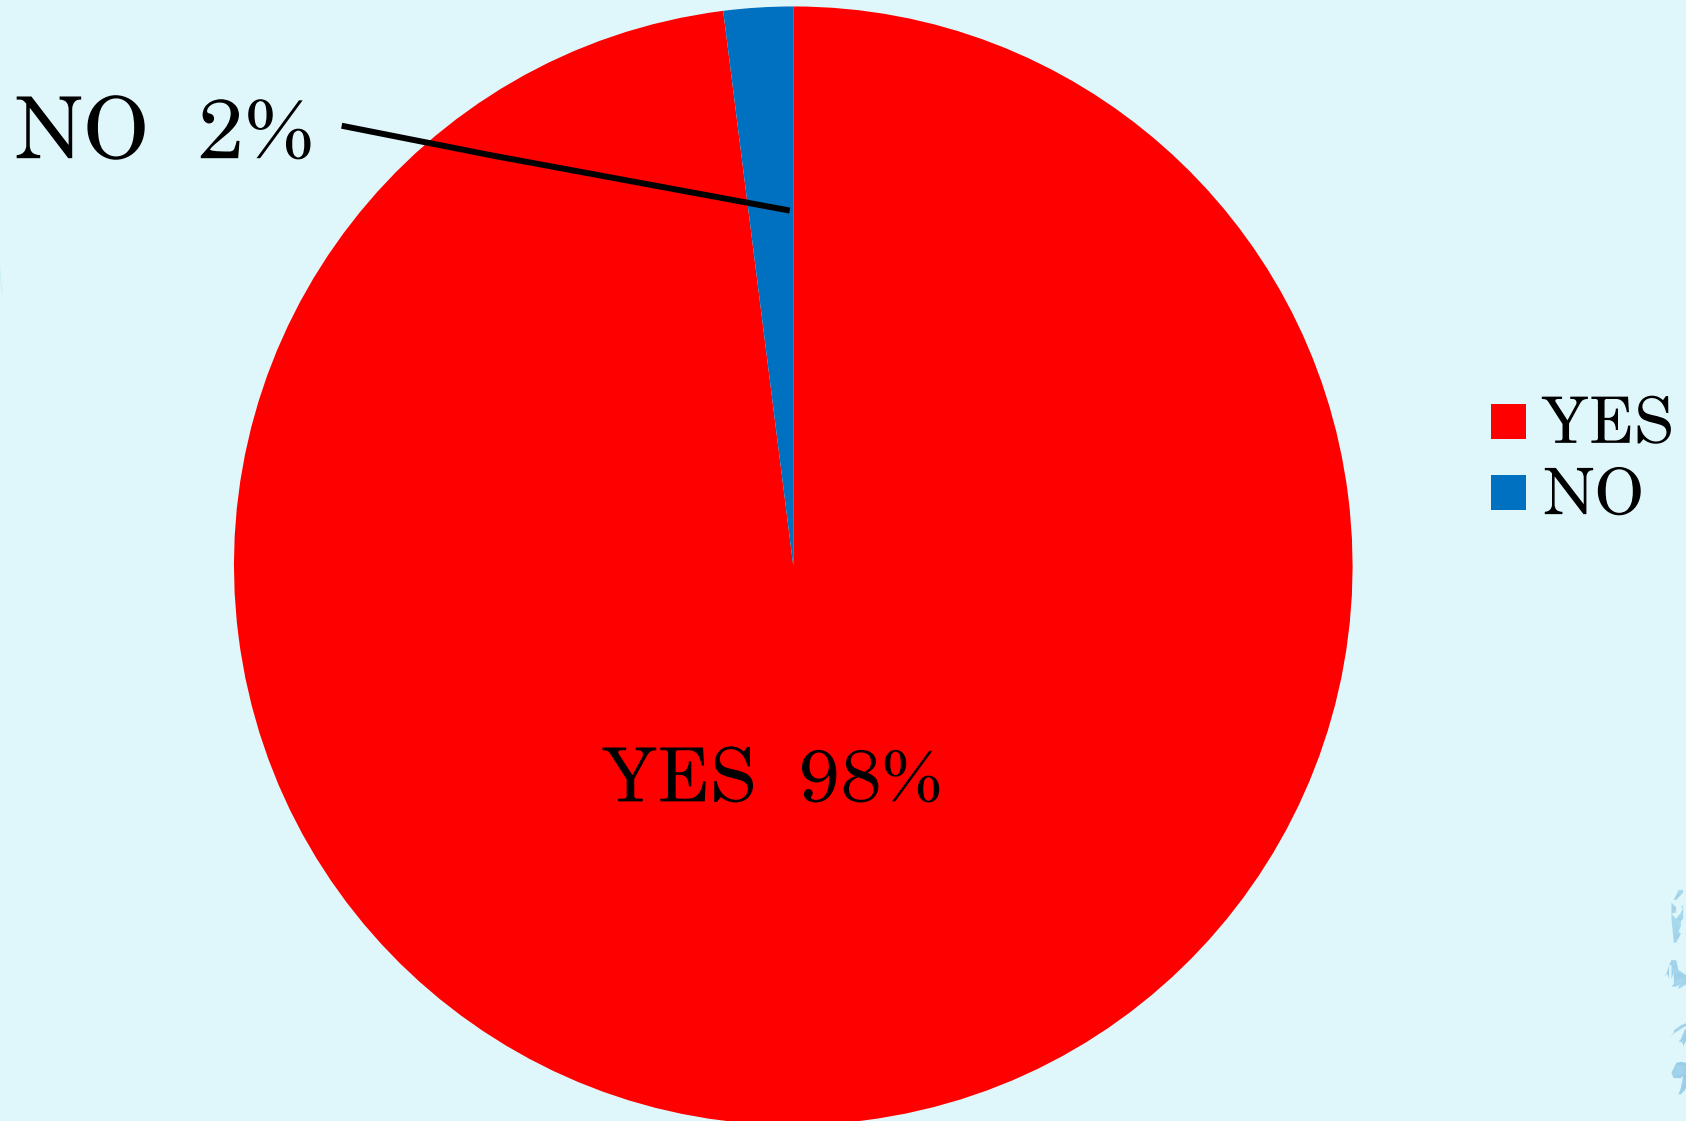

ケータイ・スマホ・ゲーム機等の 使い方について

令和元年度 7月19日金曜日
生徒会本部

今日の流れ

1. アンケート結果
2. アンケート結果のまとめ
3. 二中のきまり発表

1. アンケート結果

～スマホ所持率～

～SNS利用率～

～個人情報アップ率～

～1日あたりの使用時間(平日)～

2. アンケート結果のまとめ

- スマホ・タブレットは5人中4人が所持している
- 所持している生徒の大半がSNSを利用している
- SNS利用者の一部の生徒が個人情報の流出に繋がる投稿をしている
- 使用時間はばらけているが約半数の生徒が2時間以上使用している

二中・参ヶ条

<其の壹>

家庭でのルールを作るべし

<其の貳>

使用時間は二時間以内に収めるべし

<其の参>

個人情報流出に繋がる投稿に注意するべし

しっかり
守るべし

ご協力ありがとうございました