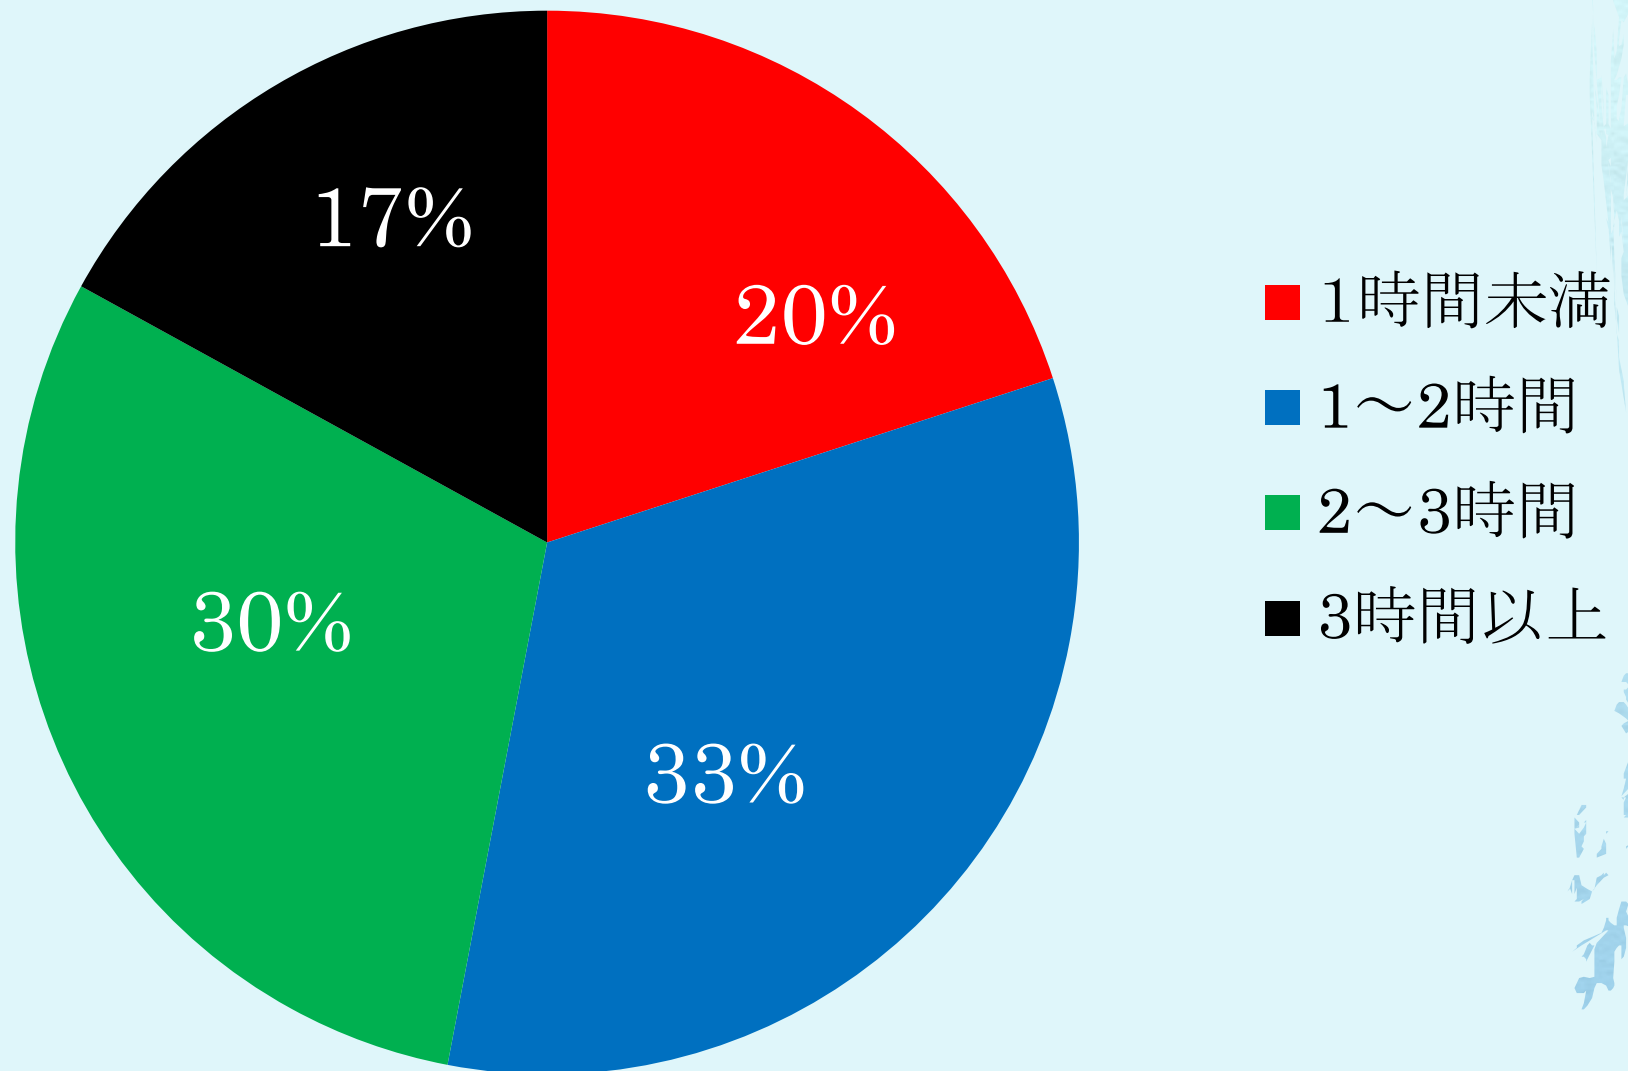

ケータイ・スマホ・ゲーム機等の 使い方について

令和元年度 7月19日金曜日
生徒会本部

今日の流れ

1. アンケート結果
2. アンケート結果のまとめ
3. 二中のきまり発表

1. アンケート結果

～スマホ所持率～

～SNS利用率～

～個人情報アップ率～

～1日あたりの使用時間(平日)～

2. アンケート結果のまとめ

- スマホ・タブレットは5人中4人が所持している
- 所持している生徒の大半がSNSを利用している
- SNS利用者の一部の生徒が個人情報の流出に繋がる投稿をしている
- 使用時間はばらけているが約半数の生徒が2時間以上使用している

二中・参ヶ条

<其の壹>

家庭でのルールを作るべし

<其の貳>

使用時間は二時間以内に収めるべし