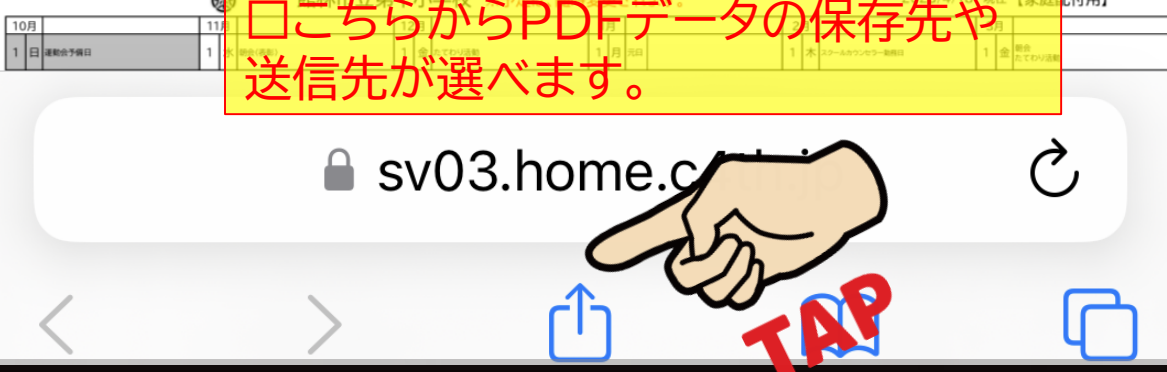

令和5年度 年間行事予定表

館林市立第十小学校 ※予定は、随時変更されます。

4月	5月	6月	7月	8月	9月
1 土	1 月 総合 視力検査(6年該当者) 委員会活動	1 木	1 土	1 火 青少年十字 館林地区小学校トレセン	1 金
2 日	2 火 交通安全教室 視力検査(5年該当者)	2 金	2 日	2 水	2 土
3 月	3 水 憲法記念日	3 土	3 月	3 木	3 日
4 火	4 木 みどりの日	4 日	4 火	4 金	4 月
5 水	5 金 こどもの日	5 月	5 水	5 土	5 火
6 木	6 土	6 火	6 木	6 日	6 水
7 金	7 日	7 水	7 金	7 月	7 木
8 土	8 月	8 木	8 土	8 火	8 金
9 日	9 火	9 金	9 日	9 水	9 土
10 月	10 水	10 土	10 月	10 木	10 日
11 火	11 木	11 日	11 火	11 金	11 月
12 水	12 金	12 月	12 水	12 土	12 火
13 木	13 土	13 火	13 木	13 日	13 水
14 金	14 日	14 水	14 金	14 月	14 木
15 土	15 月	15 木	15 土	15 火	15 金
16 日	16 火	16 金	16 日	16 水	16 土
17 月	17 水	17 土	17 月	17 木	17 日
18 火	18 木	18 日	18 火	18 金	18 月
19 水	19 金	19 月	19 水	19 土	19 火
20 木	20 土	20 火	20 木	20 日	20 水
21 金	21 日	21 水	21 金	21 月	21 木
22 土	22 月	22 木	22 土	22 火	22 金
23 日	23 火	23 金	23 日	23 水	23 土
24 月	24 水	24 土	24 月	24 木	24 日
25 火	25 木	25 日	25 火	25 金	25 月
26 水	26 金	26 月	26 水	26 土	26 火
27 木	27 土	27 火	27 木	27 日	27 水
28 金	28 日	28 水	28 金	28 月	28 木
29 土	29 月	29 木	29 土	29 火	29 金
30 日	30 火	30 金	30 日	30 水	30 土
	31 水		31 月	31 木	
投票日	16	投票日	20	投票日	22
		投票日	14	投票日	4
				投票日	21

【iPhoneの場合】
館林市立第十小学校 ※予定は、随時変更されます。
2023/4/18 現在【家庭用】
□こちらからPDFデータの保存先や
送信先が選べます。