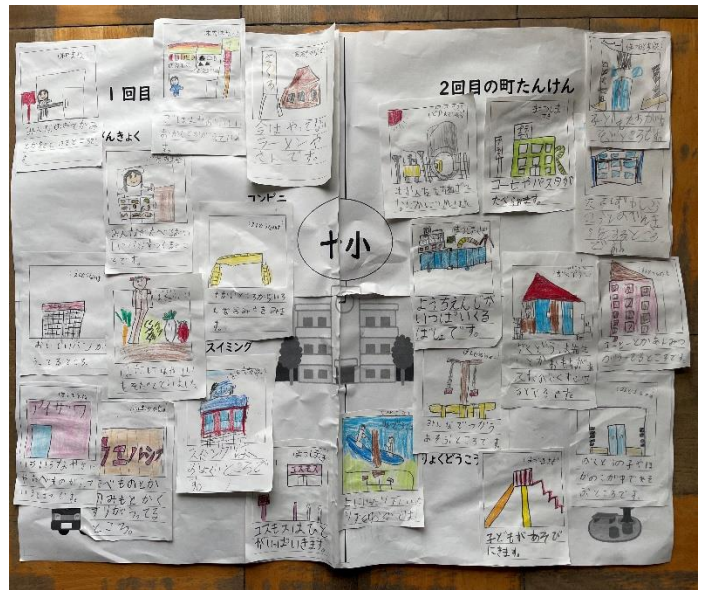

2年生 ときどきわくわくまちたんけん

6月14日（水）と16日（金）に、生活科の授業で、第十小学校の周りには、どのようなものがあるかを調べに町探検に行きました。交通ルールを守り、安全に気を付けて、楽しく探検をすることができました。

探検の途中で、西幼稚園の子どもたちや、お世話になった先生に会うことができました。その後、素敵な公園を見つけて、遊具などで楽しく遊びました。

町探検を通して、第十小学校の周りには、たくさんのお店や施設があることに気づき、今まで知らなかった第十小学校周辺のよいところをたくさん発見することができました！