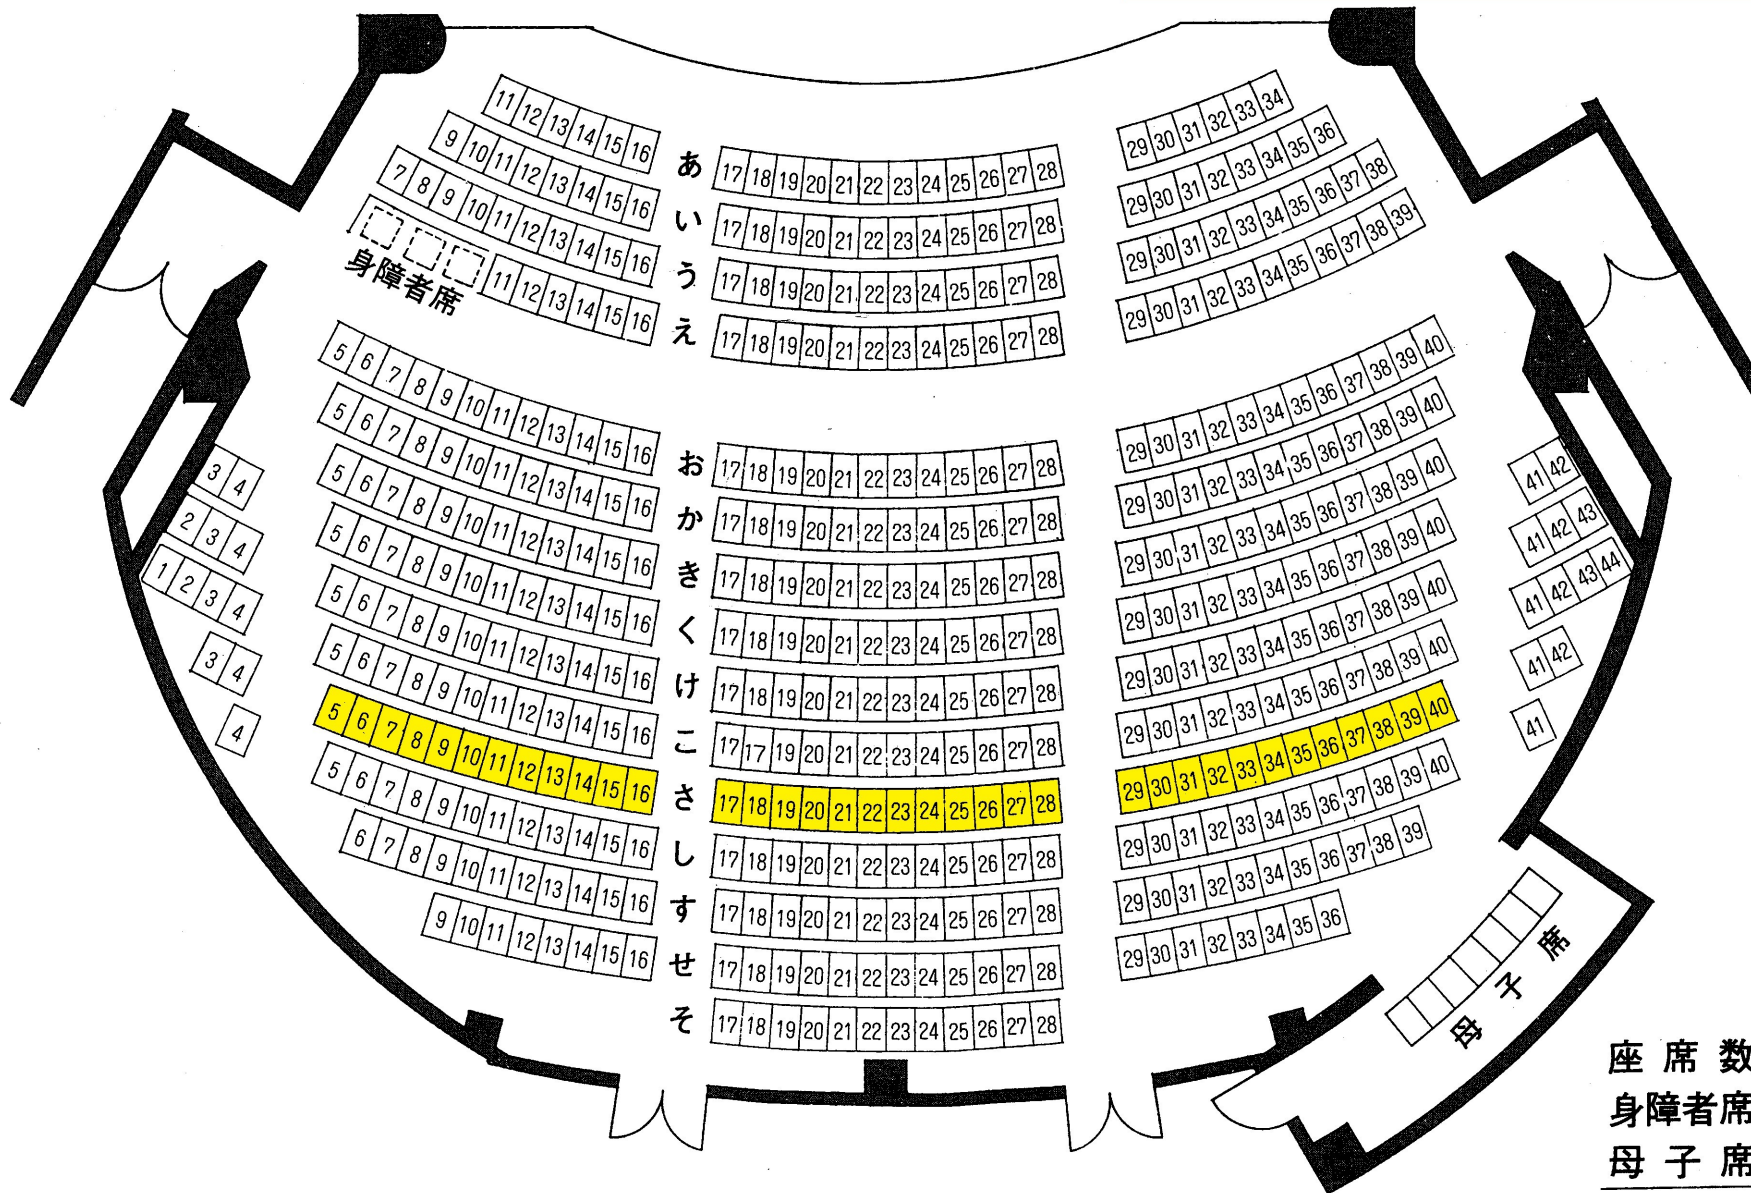

座席表

さ列5~40番：CNプレイガイド販売席

座席数	499
身障者席	3
母子席	7
合計	509